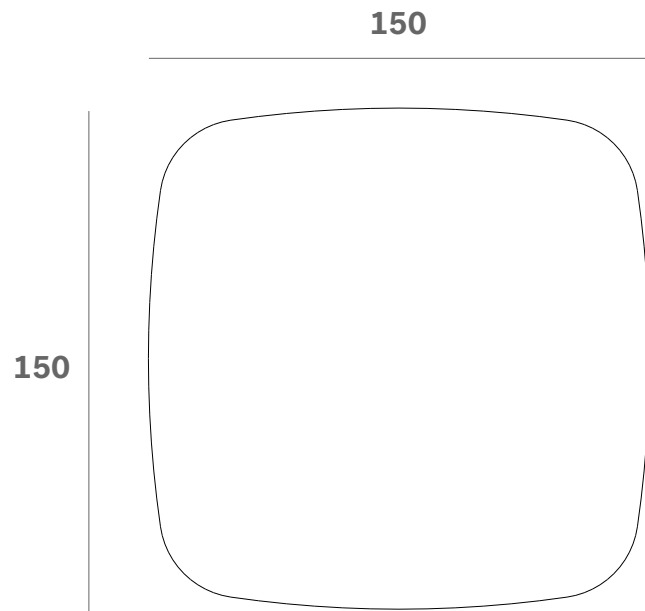

Corto dining table - Dimensions (cm)

Ethnicraft

Corto dining table - Dimensions (inches)