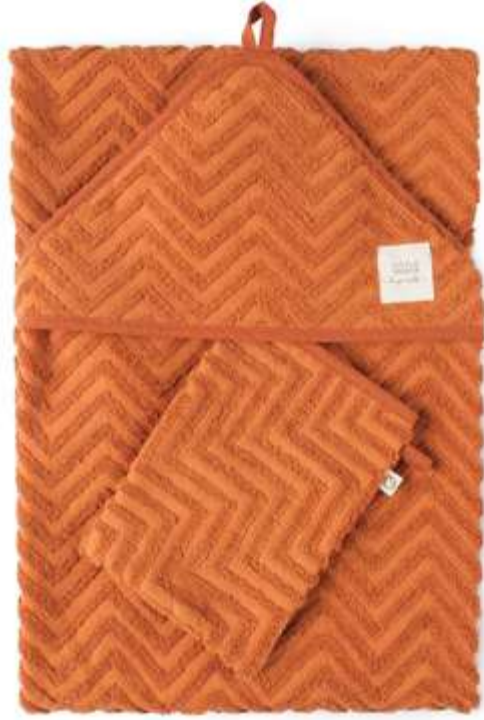

501ZZG52-TE

PANÇO - KİREMİT
1-2
%100 ORGANİK PAMUK JAKARLI BUKLE KUMAŞ.

501ZZG81-TE

PANÇO - HAKİ
1-2
%100 ORGANİK PAMUK JAKARLI BUKLE KUMAŞ.

SS22-501ZZG83-BZ

PANÇO - SARI
1-2 | 3-4 | 5-6
%100 ORGANİK PAMUK KUMAŞ

SS22-501ZZG30-BZ

PANÇO - AÇIK YEŞİL
1-2 | 3-4 | 5-6
%100 ORGANİK PAMUK KUMAŞ

SS22-501UNP12-G

MÜSLİN PANÇO - BEJ
1-2 | 3-4 | 5-6
%100 ORGANİK PAMUK MÜSLİN KUMAŞ

502ZZG52-TE

KUNDAK HAVLU KESE SETİ - KİREMİT
ÜRÜN ÖLÇÜSÜ: 100x100CM
%100 ORGANİK PAMUK JAKARLI BUKLE KUMAŞ.

502ZZG63-TE

KUNDAK HAVLU KESE SETİ - HAKİ
ÜRÜN ÖLÇÜSÜ: 100x100CM
%100 ORGANİK PAMUK JAKARLI BUKLE KUMAŞ.

502ZZG22-TE

KUNDAK HAVLU KESE SETİ - GRİ
ÜRÜN ÖLÇÜSÜ: 100x100CM
%100 ORGANİK PAMUK JAKARLI BUKLE KUMAŞ.