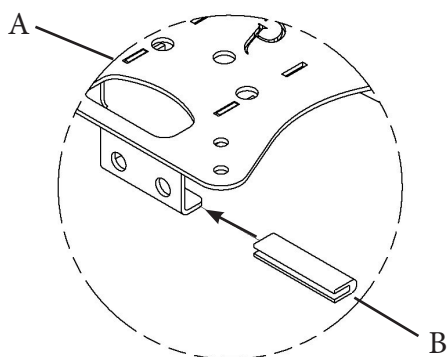

GJ0A0105

ADAPTATEUR DE MONTAGE VESA

GLADIATOR JOE

Convient aux modèles suivants:
DELL S2419HM, DELL S2719DM,
DELL S2719DC

ATTENTION!

- Pour éviter tout risque d'étouffement, gardez ces pièces hors de portée des bébés et des enfants.
- Soyez conscient des arêtes vives du produit.
- Vérifiez soigneusement qu'il n'y a pas de pièces manquantes ou défectueuses. Une mauvaise installation peut causer des problèmes.
- Ne suspendez pas d'objets lourds à ce produit, qui pourraient dépasser la capacité de poids.
- N'utilisez pas ce produit à d'autres fins qui ne sont pas spécifiées dans ce manuel.

CONTENU DU COLIS

A (x1)
Support adaptateur

B (x1)
Caoutchouc

C (x2)
M3 Vis

D (x4)
M4 Vis

E (x4)
M4 Écrou

ÉTAPES DE MONTAGE

ÉTAPE 1

Installez B (x1) dans le bas de l'adaptateur A

ÉTAPE 2

Installez A sur le moniteur comme le montre l'image.
Installez ensuite C(x2) sur le support et le support du

ÉTAPE 3

Montez l'adaptateur sur votre bras avec D (x4) et E (x4)