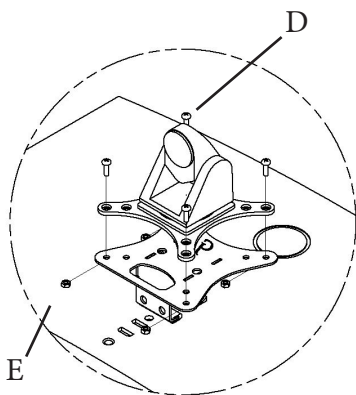

GJ0A0105

ADAPTATEUR DE MONTAGE VESA

GLADIATOR JOE

Convient aux modèles suivants:
DELL S2419HM, DELL S2719DM,
DELL S2719DC

ATTENTION!

- Pour éviter tout risque d'étouffement, gardez ces pièces hors de portée des bébés et des enfants.
- Soyez conscient des arêtes vives du produit.
- Vérifiez soigneusement qu'il n'y a pas de pièces manquantes ou défectueuses. Une mauvaise installation peut causer des problèmes.
- Ne suspendez pas d'objets lourds à ce produit, qui pourraient dépasser la capacité de poids.
- N'utilisez pas ce produit à d'autres fins qui ne sont pas spécifiées dans ce manuel.

CONTENU DU COLIS

A (x1)
Support adaptateur

B (x1)
Caoutchouc

C (x2)
M3 Vis

D (x4)
M4 Vis

E (x4)
M4 Écrou

ÉTAPES DE MONTAGE

ÉTAPE 1

Installez B (x1) dans le bas de l'adaptateur A

ÉTAPE 2

Installez A sur le moniteur comme le montre l'image.
Installez ensuite C(x2) sur le support et le support du

ÉTAPE 3

Montez l'adaptateur sur votre bras avec D (x4) et E (x4)