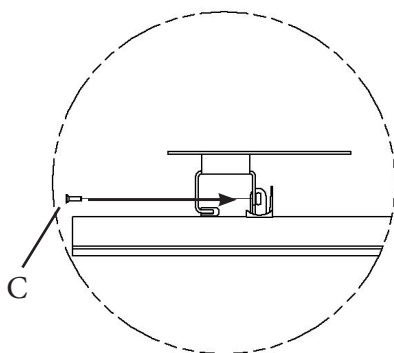

GJ0A0105

ADAPTATEUR DE MONTAGE VESA

GLADIATOR JOE

Convient aux modèles suivants:
DELL S2419HM, DELL S2719DM,
DELL S2719DC

ATTENTION!

- Pour éviter tout risque d'étouffement, gardez ces pièces hors de portée des bébés et des enfants.
- Soyez conscient des arêtes vives du produit.
- Vérifiez soigneusement qu'il n'y a pas de pièces manquantes ou défectueuses. Une mauvaise installation peut causer des problèmes.
- Ne suspendez pas d'objets lourds à ce produit, qui pourraient dépasser la capacité de poids.
- N'utilisez pas ce produit à d'autres fins qui ne sont pas spécifiées dans ce manuel.

CONTENU DU COLIS

A (x1)
Support adaptateur

B (x1)
Caoutchouc

C (x2)
M3 Vis

D (x4)
M4 Vis

E (x4)
M4 Écrou

ÉTAPES DE MONTAGE

ÉTAPE 1

Installez B (x1) dans le bas de l'adaptateur A

ÉTAPE 2

Installez A sur le moniteur comme le montre l'image.
Installez ensuite C(x2) sur le support et le support du

ÉTAPE 3

Montez l'adaptateur sur votre bras avec D (x4) et E (x4)