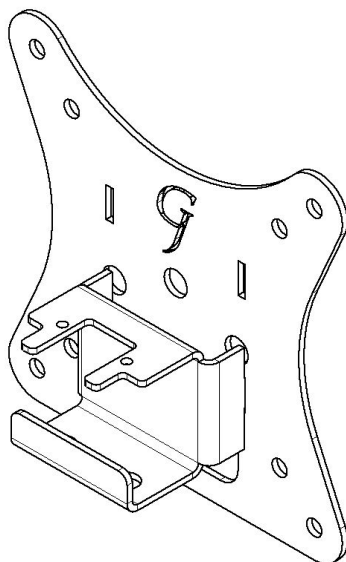

GJ0A0105

ADAPTATEUR DE MONTAGE VESA

GLADIATOR JOE

Convient aux modèles suivants:
DELL S2419HM, DELL S2719DM,
DELL S2719DC

ATTENTION!

- Pour éviter tout risque d'étouffement, gardez ces pièces hors de portée des bébés et des enfants.
- Soyez conscient des arêtes vives du produit.
- Vérifiez soigneusement qu'il n'y a pas de pièces manquantes ou défectueuses. Une mauvaise installation peut causer des problèmes.
- Ne suspendez pas d'objets lourds à ce produit, qui pourraient dépasser la capacité de poids.
- N'utilisez pas ce produit à d'autres fins qui ne sont pas spécifiées dans ce manuel.

CONTENU DU COLIS

A (x1)
Support adaptateur

B (x1)
Caoutchouc

C (x2)
M3 Vis

D (x4)
M4 Vis

E (x4)
M4 Écrou

ÉTAPES DE MONTAGE

ÉTAPE 1

Installez B (x1) dans le bas de l'adaptateur A

ÉTAPE 2

Installez A sur le moniteur comme le montre l'image.
Installez ensuite C(x2) sur le support et le support du

ÉTAPE 3

Montez l'adaptateur sur votre bras avec D (x4) et E (x4)