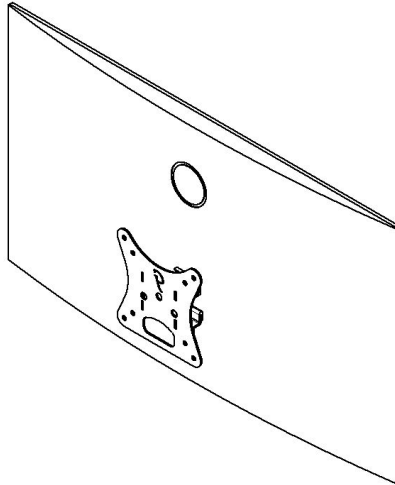

GJ0A0105

ADAPTATEUR DE MONTAGE VESA

GLADIATOR JOE

Convient aux modèles suivants:
DELL S2419HM, DELL S2719DM,
DELL S2719DC

ATTENTION!

- Pour éviter tout risque d'étouffement, gardez ces pièces hors de portée des bébés et des enfants.
- Soyez conscient des arêtes vives du produit.
- Vérifiez soigneusement qu'il n'y a pas de pièces manquantes ou défectueuses. Une mauvaise installation peut causer des problèmes.
- Ne suspendez pas d'objets lourds à ce produit, qui pourraient dépasser la capacité de poids.
- N'utilisez pas ce produit à d'autres fins qui ne sont pas spécifiées dans ce manuel.

CONTENU DU COLIS

A (x1)
Support adaptateur

B (x1)
Caoutchouc

C (x2)
M3 Vis

D (x4)
M4 Vis

E (x4)
M4 Écrou

ÉTAPES DE MONTAGE

ÉTAPE 1

Installez B (x1) dans le bas de l'adaptateur A

ÉTAPE 2

Installez A sur le moniteur comme le montre l'image.
Installez ensuite C(x2) sur le support et le support du

ÉTAPE 3

Montez l'adaptateur sur votre bras avec D (x4) et E (x4)