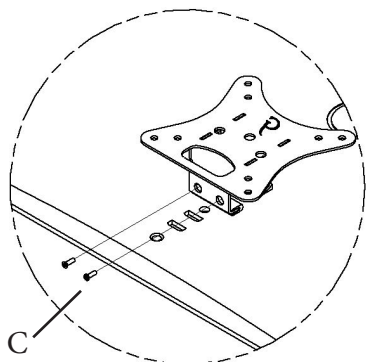

GJ0A0105

ADAPTATEUR DE MONTAGE VESA

GLADIATOR JOE

Convient aux modèles suivants:
DELL S2419HM, DELL S2719DM,
DELL S2719DC

ATTENTION!

- Pour éviter tout risque d'étouffement, gardez ces pièces hors de portée des bébés et des enfants.
- Soyez conscient des arêtes vives du produit.
- Vérifiez soigneusement qu'il n'y a pas de pièces manquantes ou défectueuses. Une mauvaise installation peut causer des problèmes.
- Ne suspendez pas d'objets lourds à ce produit, qui pourraient dépasser la capacité de poids.
- N'utilisez pas ce produit à d'autres fins qui ne sont pas spécifiées dans ce manuel.

CONTENU DU COLIS

A (x1)
Support adaptateur

B (x1)
Caoutchouc

C (x2)
M3 Vis

D (x4)
M4 Vis

E (x4)
M4 Écrou

ÉTAPES DE MONTAGE

ÉTAPE 1

Installez B (x1) dans le bas de l'adaptateur A

ÉTAPE 2

Installez A sur le moniteur comme le montre l'image.
Installez ensuite C(x2) sur le support et le support du

ÉTAPE 3

Montez l'adaptateur sur votre bras avec D (x4) et E (x4)