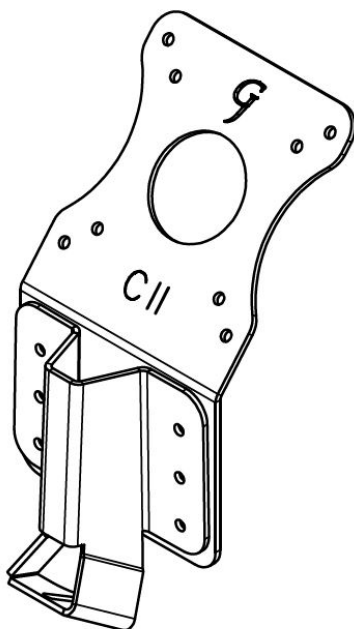

## ADAPTATEUR DE MONTAGE VESA

GLADIATOR JOE

---

---

Convient aux modèles suivants:  
Sumsung CF397

## ATTENTION!

- Pour éviter tout risque d'étouffement, gardez ces pièces hors de portée des bébés et des enfants.
- Soyez conscient des arêtes vives du produit.
- Vérifiez soigneusement qu'il n'y a pas de pièces manquantes ou défectueuses. Une mauvaise installation peut causer des problèmes.
- Ne suspendez pas d'objets lourds à ce produit, qui pourraient dépasser la capacité de poids.
- N'utilisez pas ce produit à d'autres fins qui ne sont pas spécifiées dans ce manuel.

## CONTENU DU COLIS

A (x1)  
Support adaptateur

B (x1)  
Plaque d'adaptateur

C (x12)  
M4 Vis

D (x12)  
Rondelle plate

Tissu noir x2