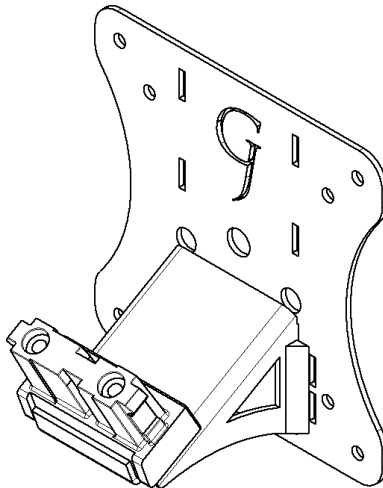

## ADAPTATEUR DE MONTAGE VESA

GLADIATOR JOE

---

---

Convient aux modèles suivants:

Samsung S22E390H

## ATTENTION!

- Pour éviter tout risque d'étouffement, gardez ces pièces hors de portée des bébés et des enfants.
- Soyez conscient des arêtes vives du produit.
- Vérifiez soigneusement qu'il n'y a pas de pièces manquantes ou défectueuses. Une mauvaise installation peut causer des problèmes.
- Ne suspendez pas d'objets lourds à ce produit, qui pourraient dépasser la capacité de poids.
- N'utilisez pas ce produit à d'autres fins qui ne sont pas spécifiées dans ce manuel.

## CONTENU DU COLIS

A (x1)  
Support adaptateur

B (x4)  
M4 x 12mm Vis

C (x4)  
M4 Écrou