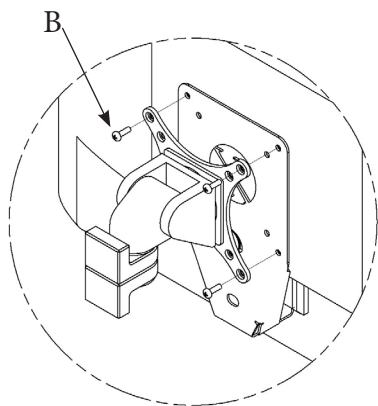

CONTENU DU COLIS

A (x1)
Support adaptateur

B (x4)
M4 x 12mm Vis

C (x4)
M4 Écrou

ÉTAPES DE MONTAGE

ÉTAPE 1

Retirez le support de moniteur d'origine. Ensuite, installez A sur le moniteur

ÉTAPE 2

Montez l'adaptateur sur votre bras avec B (x4) & C (x4)

S'il vous plaît laissez-nous un commentaire
si vous aimez notre produits.
N'hésitez pas à nous contacter si vous avez
des questions.

<https://gladiatorjoe.com>