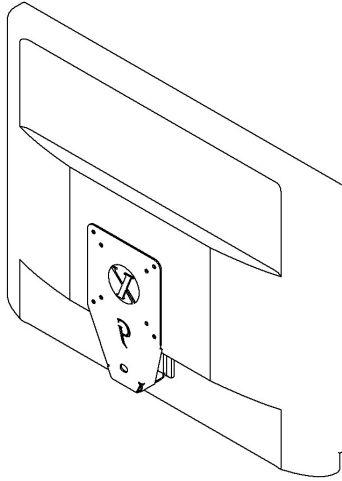

GJ0A0010

ADAPTATEUR DE MONTAGE VESA

GLADIATOR JOE

Convient aux modèles suivants:

Dell S2340L, S2340M, S2240L, S2240Lc, S2240M

ATTENTION!

- Pour éviter tout risque d'étouffement, gardez ces pièces hors de portée des bébés et des enfants.
- Soyez conscient des arêtes vives du produit.
- Vérifiez soigneusement qu'il n'y a pas de pièces manquantes ou défectueuses. Une mauvaise installation peut causer des problèmes.
- Ne suspendez pas d'objets lourds à ce produit, qui pourraient dépasser la capacité de poids.
- N'utilisez pas ce produit à d'autres fins qui ne sont pas spécifiées dans ce manuel.

CONTENU DU COLIS

A (x1)
Support adaptateur

B (x4)
M4 x 12mm Vis

C (x4)
M4 Écrou

ÉTAPES DE MONTAGE

ÉTAPE 1

Retirez le support de moniteur d'origine. Ensuite, installez A sur le moniteur

ÉTAPE 2

Montez l'adaptateur sur votre bras avec B (x4) & C (x4)

S'il vous plaît laissez-nous un commentaire
si vous aimez notre produits.
N'hésitez pas à nous contacter si vous avez
des questions.

<https://gladiatorjoe.com>