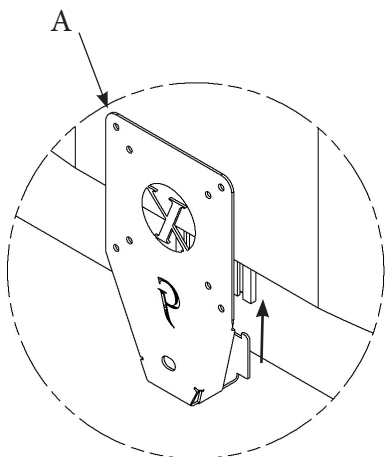

CONTENU DU COLIS

A (x1)
Support adaptateur

B (x4)
M4 x 12mm Vis

C (x4)
M4 Écrou

ÉTAPES DE MONTAGE

ÉTAPE 1

Retirez le support de moniteur d'origine. Ensuite, installez A sur le moniteur

ÉTAPE 2

Montez l'adaptateur sur votre bras avec B (x4) & C (x4)

S'il vous plaît laissez-nous un commentaire
si vous aimez notre produits.
N'hésitez pas à nous contacter si vous avez
des questions.

<https://gladiatorjoe.com>