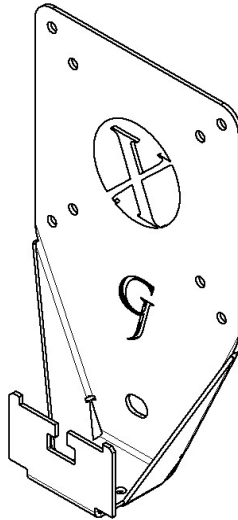

GJ0A0010

ADAPTATEUR DE MONTAGE VESA

GLADIATOR JOE

Convient aux modèles suivants:

Dell S2340L, S2340M, S2240L, S2240Lc, S2240M

ATTENTION!

- Pour éviter tout risque d'étouffement, gardez ces pièces hors de portée des bébés et des enfants.
- Soyez conscient des arêtes vives du produit.
- Vérifiez soigneusement qu'il n'y a pas de pièces manquantes ou défectueuses. Une mauvaise installation peut causer des problèmes.
- Ne suspendez pas d'objets lourds à ce produit, qui pourraient dépasser la capacité de poids.
- N'utilisez pas ce produit à d'autres fins qui ne sont pas spécifiées dans ce manuel.

CONTENU DU COLIS

A (x1)
Support adaptateur

B (x4)
M4 x 12mm Vis

C (x4)
M4 Écrou

ÉTAPES DE MONTAGE

ÉTAPE 1

Retirez le support de moniteur d'origine. Ensuite, installez A sur le moniteur

ÉTAPE 2

Montez l'adaptateur sur votre bras avec B (x4) & C (x4)

S'il vous plaît laissez-nous un commentaire
si vous aimez notre produits.
N'hésitez pas à nous contacter si vous avez
des questions.

<https://gladiatorjoe.com>