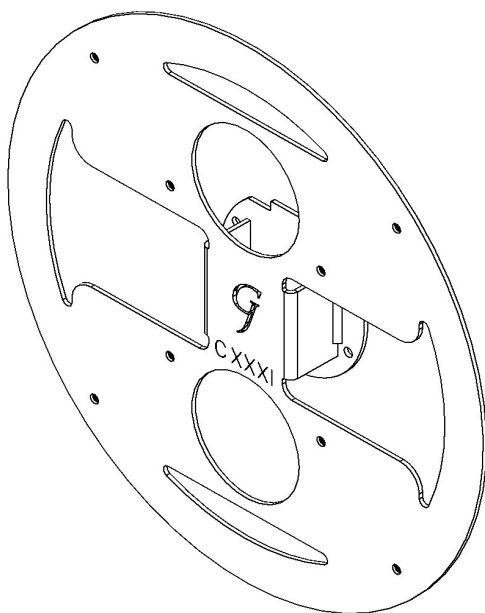

# GJ0A0131

## ADAPTATEUR DE MONTAGE VESA

GLADIATOR JOE

---

---

Convient aux modèles suivants:

Samsung 49" CHG90, Samsung 49" LC49RG90

## CONTENU DU COLIS

A (x1)  
Support adaptateur

B(x12)  
M4 Vis

### ÉTAPE 1

Retirez le support de moniteur d'origine du moniteur, puis installez l'adaptateur Vesa A sur le moniteur avec B (x4).