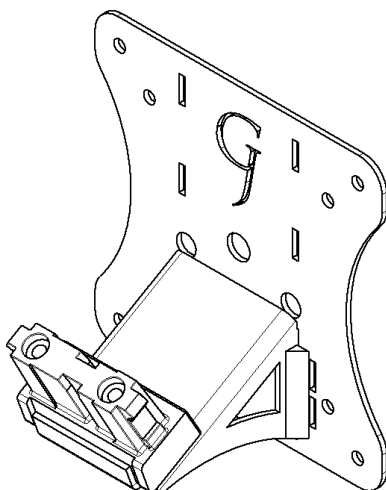

GJ0A0044

ADAPTATEUR DE MONTAGE VESA

GLADIATOR JOE

Convient aux modèles suivants:

S22E360H, S22E390H, S22E391H, S22E393H, S22E395H PLUS,
S24E360HL, S24E390HL, S24E391HL, S24E393HL, S24E395H
PLUS, U24E590D, S27E360F, S27E360H, S27E390H, S27E391H,
S27E393H, S27E395H PLUS, U28E590D

ATTENTION!

- Pour éviter tout risque d'étouffement, gardez ces pièces hors de portée des bébés et des enfants.
- Soyez conscient des arêtes vives du produit.
- Vérifiez soigneusement qu'il n'y a pas de pièces manquantes ou défectueuses. Une mauvaise installation peut causer des problèmes.
- Ne suspendez pas d'objets lourds à ce produit, qui pourraient dépasser la capacité de poids.
- N'utilisez pas ce produit à d'autres fins qui ne sont pas spécifiées dans ce manuel.

CONTENU DU COLIS

A (x1)
Support adaptateur

B (x4)
M4 x 12mm Vis

C (x4)
M4 Écrou

ÉTAPES DE MONTAGE

ÉTAPE 1

Retirez le support de moniteur d'origine. Ensuite, installez A sur le moniteur

ÉTAPE 2

Montez l'adaptateur sur votre bras avec B (x4) & C (x4)

S'il vous plaît laissez-nous un commentaire
si vous aimez notre produits.

N'hésitez pas à nous contacter si vous avez
des questions.

<https://gladiatorjoe.com>