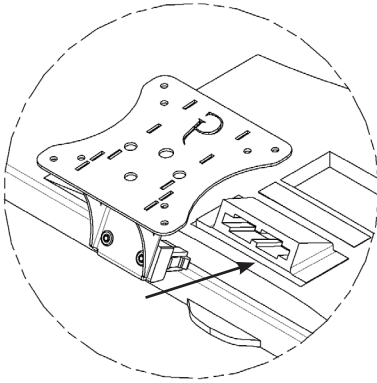

ATTENTION!

- Pour éviter tout risque d'étouffement, gardez ces pièces hors de portée des bébés et des enfants.
- Soyez conscient des arêtes vives du produit.
- Vérifiez soigneusement qu'il n'y a pas de pièces manquantes ou défectueuses. Une mauvaise installation peut causer des problèmes.
- Ne suspendez pas d'objets lourds à ce produit, qui pourraient dépasser la capacité de poids.
- N'utilisez pas ce produit à d'autres fins qui ne sont pas spécifiées dans ce manuel.

CONTENU DU COLIS

A (x1)
Support adaptateur

B (x4)
M4 x 12mm Vis

C (x4)
M4 Écrou

ÉTAPES DE MONTAGE

ÉTAPE 1

Retirez le support de moniteur d'origine. Ensuite, installez A sur le moniteur

ÉTAPE 2

Montez l'adaptateur sur votre bras avec B (x4) & C (x4)

S'il vous plaît laissez-nous un commentaire
si vous aimez notre produits.

N'hésitez pas à nous contacter si vous avez
des questions.

<https://gladiatorjoe.com>