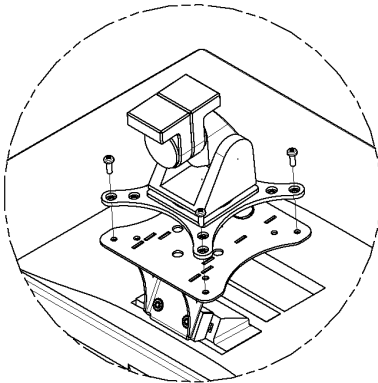

GJ0A0044

ADAPTATEUR DE MONTAGE VESA

GLADIATOR JOE

Convient aux modèles suivants:

S22E360H, S22E390H, S22E391H, S22E393H, S22E395H PLUS,
S24E360HL, S24E390HL, S24E391HL, S24E393HL, S24E395H
PLUS, U24E590D, S27E360F, S27E360H, S27E390H, S27E391H,
S27E393H, S27E395H PLUS, U28E590D

ATTENTION!

- Pour éviter tout risque d'étouffement, gardez ces pièces hors de portée des bébés et des enfants.
- Soyez conscient des arêtes vives du produit.
- Vérifiez soigneusement qu'il n'y a pas de pièces manquantes ou défectueuses. Une mauvaise installation peut causer des problèmes.
- Ne suspendez pas d'objets lourds à ce produit, qui pourraient dépasser la capacité de poids.
- N'utilisez pas ce produit à d'autres fins qui ne sont pas spécifiées dans ce manuel.

CONTENU DU COLIS

A (x1)
Support adaptateur

B (x4)
M4 x 12mm Vis

C (x4)
M4 Écrou

ÉTAPES DE MONTAGE

ÉTAPE 1

Retirez le support de moniteur d'origine. Ensuite, installez A sur le moniteur

ÉTAPE 2

Montez l'adaptateur sur votre bras avec B (x4) & C (x4)

S'il vous plaît laissez-nous un commentaire
si vous aimez notre produits.

N'hésitez pas à nous contacter si vous avez
des questions.

<https://gladiatorjoe.com>