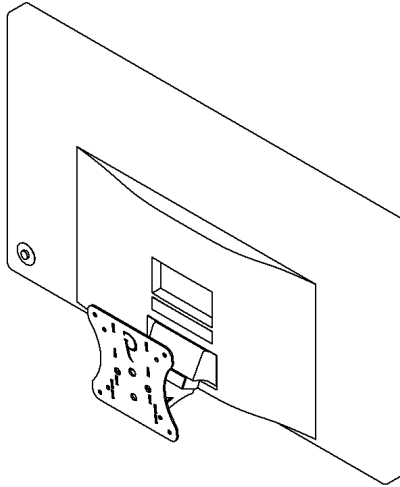

S'il vous plaît laissez-nous un commentaire
si vous aimez notre produits.

N'hésitez pas à nous contacter si vous avez
des questions.

<https://gladiatorjoe.com>

US: +1 954 271 6612
CDN & International:
+1 514 494 1348

admin@gladiatorjoe.com