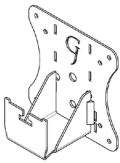

## ADAPTATEUR DE MONTAGE VESA

GLADIATOR JOE

---

---

Convient aux modèles suivants:  
Dell S2230MX, S2330MX

## ATTENTION!

- Pour éviter tout risque d'étouffement, gardez ces pièces hors de portée des bébés et des enfants.
- Soyez conscient des arêtes vives du produit.
- Vérifiez soigneusement qu'il n'y a pas de pièces manquantes ou défectueuses. Une mauvaise installation peut causer des problèmes.
- Ne suspendez pas d'objets lourds à ce produit, qui pourraient dépasser la capacité de poids.
- N'utilisez pas ce produit à d'autres fins qui ne sont pas spécifiées dans ce manuel.

## CONTENU DU COLIS

A (x1)  
Support adaptateur

B (x4)  
M4 x 12mm Vis

C (x4)  
M4 Écrou