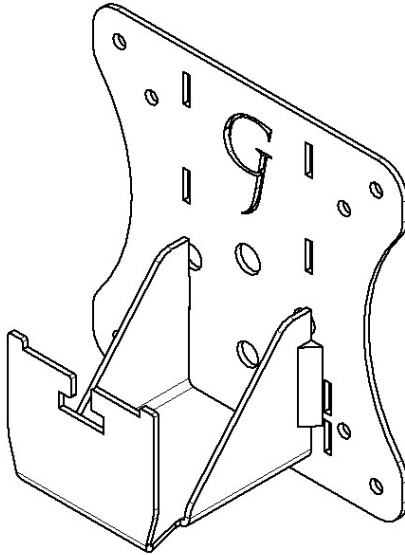

## ADAPTATEUR DE MONTAGE VESA

GLADIATOR JOE

---

---

Convient aux modèles suivants:  
Dell S2230MX, S2330MX

## ATTENTION!

- Pour éviter tout risque d'étouffement, gardez ces pièces hors de portée des bébés et des enfants.
- Soyez conscient des arêtes vives du produit.
- Vérifiez soigneusement qu'il n'y a pas de pièces manquantes ou défectueuses. Une mauvaise installation peut causer des problèmes.
- Ne suspendez pas d'objets lourds à ce produit, qui pourraient dépasser la capacité de poids.
- N'utilisez pas ce produit à d'autres fins qui ne sont pas spécifiées dans ce manuel.

## CONTENU DU COLIS

A (x1)  
Support adaptateur

B (x4)  
M4 x 12mm Vis

C (x4)  
M4 Écrou