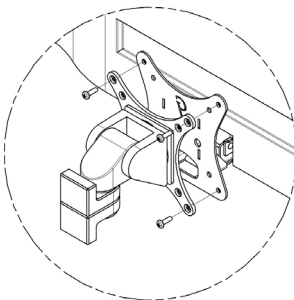

ÉTAPE 1

Retirez soigneusement le support de moniteur d'origine du moniteur

ÉTAPE 2

Désinstallez la vis du bas du support d'origine. Ensuite, retirez le col du support de la base

ÉTAPE 3

Désinstallez les vis indiquées sur l'image et retirez la pièce métallique

ÉTAPE 4

Désinstallez toutes les vis de l'intérieur afin de retirer le support

ÉTAPE 5

Retirez le support d'origine du support du moniteur

ÉTAPE 6

Conservez le support et les vis d'origine.

ÉTAPES DE MONTAGE

ÉTAPE 1

Support de montage avec A en utilisant les boulons

ÉTAPE 2

Installez l'adaptateur assemblé sur votre moniteur

ÉTAPE 3

Montez l'adaptateur sur votre bras avec 4 vis et 4 écrous (inclus)

<https://gladiatorjoe.com/>