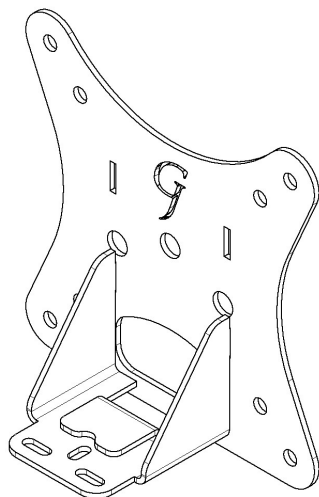

GJ0A0082

G

ADAPTATEUR DE MONTAGE VESA

GLADIATOR JOE

Convient aux modèles suivants:

Acer S200HQL, S200SQL, S200HL, G206HL, G206HL Bbd, G206HQL, G206HQL bd, S220HQL, S220HL, R221Q BID, G226HQL, G226HQL Bbd, G226HQL hbd, G226HQL hbid, G226HQL ibid, S230HL, G236HL, G236HL abii, G236HL Bbd, G236HL Bbid, G236HL, G236HL abii, G236HL Bbd, G236HL Bbid, G247HL, G247BD, G247HYU, XG270HU, XG270HU, R271 BID

ATTENTION!

- Pour éviter tout risque d'étouffement, gardez ces pièces hors de portée des bébés et des enfants.
- Soyez conscient des arêtes vives du produit.
- Vérifiez soigneusement qu'il n'y a pas de pièces manquantes ou défectueuses. Une mauvaise installation peut causer des problèmes.
- Ne suspendez pas d'objets lourds à ce produit, qui pourraient dépasser la capacité de poids.
- N'utilisez pas ce produit à d'autres fins qui ne sont pas spécifiées dans ce manuel. not specified in this manual.

RETIRER LE SUPPORT D'ORIGINE

**Veuillez noter:*

Cet adaptateur fonctionne pour une variété d'écrans d'ordinateur. Les images ci-dessous sont une représentation et peuvent légèrement différer du moniteur réel. Le processus d'assemblage est le même.

ÉTAPE 1

Retirez soigneusement le support de moniteur d'origine du moniteur

ÉTAPE 2

Désinstallez la vis du bas du support d'origine. Ensuite, retirez le col du support de la base

ÉTAPE 3

Désinstallez les vis indiquées sur l'image et retirez la pièce métallique