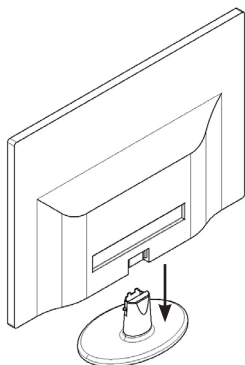

RETIRER LE SUPPORT D'ORIGINE

*Veuillez noter:

Cet adaptateur fonctionne pour une variété d'écrans d'ordinateur. Les images ci-dessous sont une représentation et peuvent légèrement différer du moniteur réel. Le processus d'assemblage est le même.

ÉTAPE 1

Retirez soigneusement le support de moniteur d'origine du moniteur