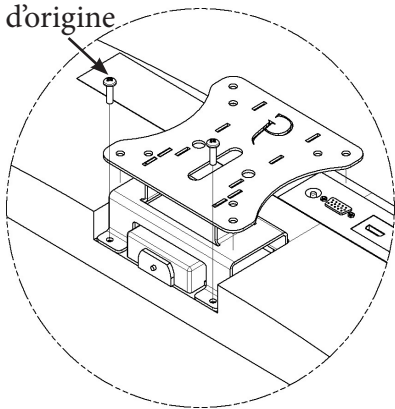

CONTENU DU COLIS

A (x1)
Support adaptateur

B (x4)
M4 x 12mm Vis

C (x4)
M4 Écrou

ÉTAPES DE MONTAGE

Veuillez conserver
les vis d'origine!

ÉTAPE 1

Désinstallez la pièce d'origine
du moniteur et conservez les
vis d'origine.

Les vis d'origine

B&C

ÉTAPE 2

Installez le support adaptateur
sur le moniteur avec les vis
d'origine.

ÉTAPE 3

Montez l'adaptateur sur votre
bras avec B (x4) et C (x4)

S'il vous plaît laissez-nous un commentaire
si vous aimez notre produits.
N'hésitez pas à nous contacter si vous avez
des questions.