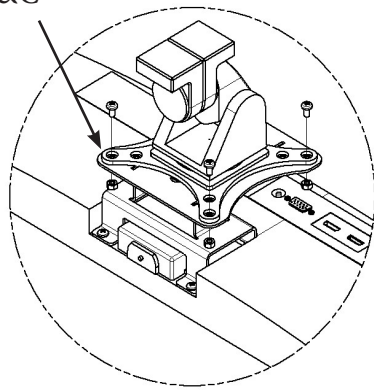

CONTENU DU COLIS

A (x1)
Support adaptateur

B (x4)
M4 x 12mm Vis

C (x4)
M4 Écrou

ÉTAPES DE MONTAGE

Veuillez conserver
les vis d'origine!

ÉTAPE 1

Désinstallez la pièce d'origine
du moniteur et conservez les
vis d'origine.

Les vis d'origine

B&C

ÉTAPE 2

Installez le support adaptateur
sur le moniteur avec les vis
d'origine.

ÉTAPE 3

Montez l'adaptateur sur votre
bras avec B (x4) et C (x4)

S'il vous plaît laissez-nous un commentaire
si vous aimez notre produits.
N'hésitez pas à nous contacter si vous avez
des questions.