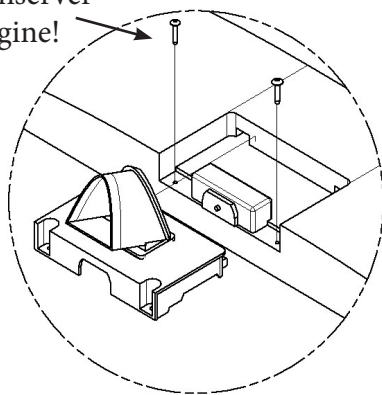

CONTENU DU COLIS

A (x1)
Support adaptateur

B (x4)
M4 x 12mm Vis

C (x4)
M4 Écrou

ÉTAPES DE MONTAGE

Veuillez conserver
les vis d'origine!

ÉTAPE 1

Désinstallez la pièce d'origine
du moniteur et conservez les
vis d'origine.

Les vis d'origine

B&C

ÉTAPE 2

Installez le support adaptateur
sur le moniteur avec les vis
d'origine.

ÉTAPE 3

Montez l'adaptateur sur votre
bras avec B (x4) et C (x4)

S'il vous plaît laissez-nous un commentaire
si vous aimez notre produits.
N'hésitez pas à nous contacter si vous avez
des questions.