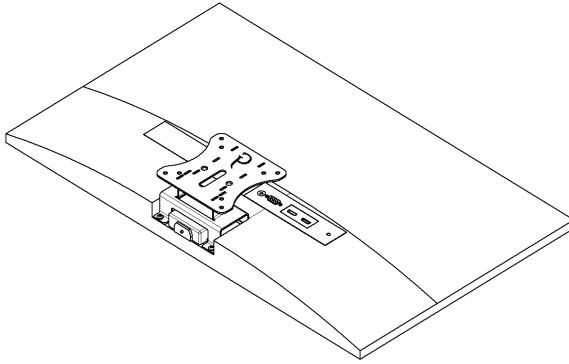

CONTENU DU COLIS

A (x1)
Support adaptateur

B (x4)
M4 x 12mm Vis

C (x4)
M4 Écrou

ÉTAPES DE MONTAGE

Veuillez conserver
les vis d'origine!

ÉTAPE 1

Désinstallez la pièce d'origine
du moniteur et conservez les
vis d'origine.

Les vis d'origine

B&C

ÉTAPE 2

Installez le support adaptateur
sur le moniteur avec les vis
d'origine.

ÉTAPE 3

Montez l'adaptateur sur votre
bras avec B (x4) et C (x4)

S'il vous plaît laissez-nous un commentaire
si vous aimez notre produits.
N'hésitez pas à nous contacter si vous avez
des questions.