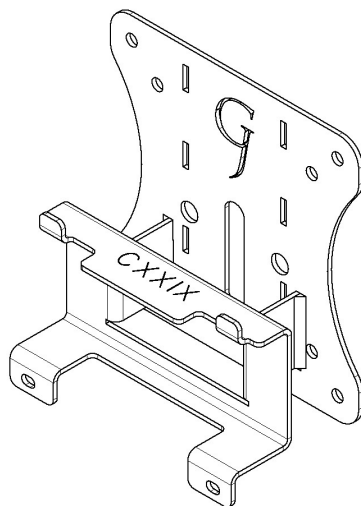

GJ0A0129

ADAPTATEUR DE MONTAGE VESA

GLADIATOR JOE

Convient aux modèles suivants:

LG 24MP59HT LG 27MP59HT

(LG 22MP58VQ-P LG24MP58VQ-P LG 27MP58VQ-P

LG 24MP59G-P LG27MP59G-P THESE MODELS

MUST BE DOUBLE CHECKED)

ATTENTION!

- Pour éviter tout risque d'étouffement, gardez ces pièces hors de portée des bébés et des enfants.
- Soyez conscient des arêtes vives du produit.
- Vérifiez soigneusement qu'il n'y a pas de pièces manquantes ou défectueuses. Une mauvaise installation peut causer des problèmes.
- Ne suspendez pas d'objets lourds à ce produit, qui pourraient dépasser la capacité de poids.
- N'utilisez pas ce produit à d'autres fins qui ne sont pas spécifiées dans ce manuel.

CONTENU DU COLIS

A (x1)
Support adaptateur

B (x4)
M4 x 12mm Vis

C (x4)
M4 Écrou

ÉTAPES DE MONTAGE

Veuillez conserver
les vis d'origine!

ÉTAPE 1

Désinstallez la pièce d'origine
du moniteur et conservez les
vis d'origine.

Les vis d'origine

B&C

ÉTAPE 2

Installez le support adaptateur
sur le moniteur avec les vis
d'origine.

ÉTAPE 3

Montez l'adaptateur sur votre
bras avec B (x4) et C (x4)

S'il vous plaît laissez-nous un commentaire
si vous aimez notre produits.
N'hésitez pas à nous contacter si vous avez
des questions.