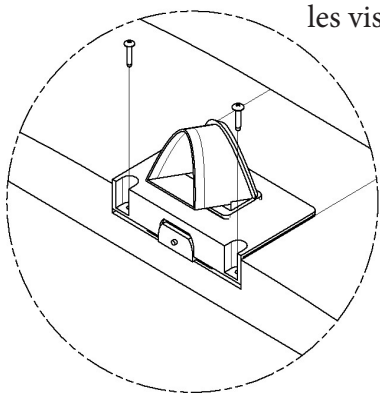

CONTENU DU COLIS

A (x1)
Support adaptateur

B (x4)
M4 x 12mm Vis

C (x4)
M4 Écrou

ÉTAPES DE MONTAGE

Veuillez conserver
les vis d'origine!

ÉTAPE 1

Désinstallez la pièce d'origine
du moniteur et conservez les
vis d'origine.

Les vis d'origine

B&C

ÉTAPE 2

Installez le support adaptateur
sur le moniteur avec les vis
d'origine.

ÉTAPE 3

Montez l'adaptateur sur votre
bras avec B (x4) et C (x4)

S'il vous plaît laissez-nous un commentaire
si vous aimez notre produits.
N'hésitez pas à nous contacter si vous avez
des questions.