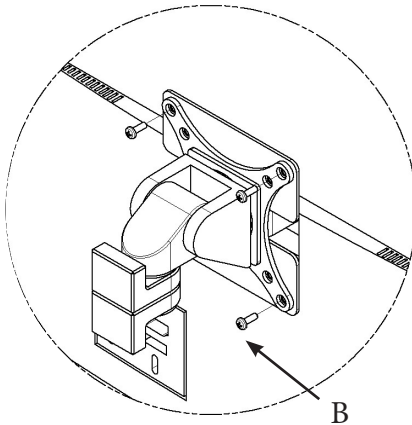

GJ0A0143

ADAPTATEUR DE MONTAGE

GLADIATOR JOE

Convient aux modèles suivants:

Acer Aspire C24-1650

Acer Aspire C24-1700

ATTENTION!

- Pour éviter tout risque d'étouffement, gardez ces pièces hors de portée des bébés et des enfants.
- Soyez conscient des arêtes vives du produit.
- Vérifiez soigneusement qu'il n'y a pas de pièces manquantes ou défectueuses. Une mauvaise installation peut causer des problèmes.
- Ne suspendez pas d'objets lourds à ce produit, qui pourraient dépasser la capacité de poids.
- N'utilisez pas ce produit à d'autres fins qui ne sont pas spécifiées dans ce manuel.

CONTENU DU COLIS

A (x1)
Support adaptateur

B (x4)
M4 x 12mm Vis

ENLEVER LE SUPPORT D'ORIGINE

ÉTAPE 1

Retirez le support du moniteur et conservez les vis.

Original
Screws

ÉTAPE 2

Utilisez les vis d'origine pour installer l'adaptateur sur le moniteur

ÉTAPE 3

Montez l'adaptateur sur votre bras avec B

S'il vous plaît laissez-nous un commentaire
si vous aimez notre produits.
N'hésitez pas à nous contacter si vous avez
des questions.