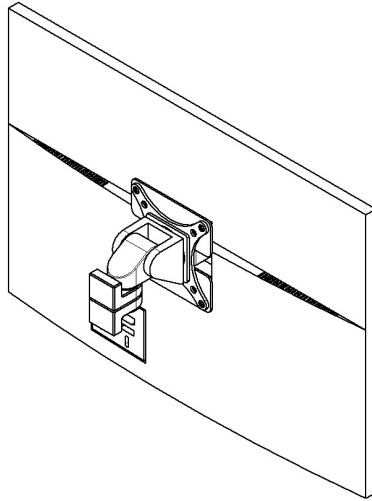

GJ0A0143

ADAPTATEUR DE MONTAGE

GLADIATOR JOE

Convient aux modèles suivants:

Acer Aspire C24-1650

Acer Aspire C24-1700

ATTENTION!

- Pour éviter tout risque d'étouffement, gardez ces pièces hors de portée des bébés et des enfants.
- Soyez conscient des arêtes vives du produit.
- Vérifiez soigneusement qu'il n'y a pas de pièces manquantes ou défectueuses. Une mauvaise installation peut causer des problèmes.
- Ne suspendez pas d'objets lourds à ce produit, qui pourraient dépasser la capacité de poids.
- N'utilisez pas ce produit à d'autres fins qui ne sont pas spécifiées dans ce manuel.

CONTENU DU COLIS

A (x1)
Support adaptateur

B (x4)
M4 x 12mm Vis

ENLEVER LE SUPPORT D'ORIGINE

ÉTAPE 1

Retirez le support du moniteur et conservez les vis.

Original
Screws

ÉTAPE 2

Utilisez les vis d'origine pour installer l'adaptateur sur le moniteur

ÉTAPE 3

Montez l'adaptateur sur votre bras avec B

S'il vous plaît laissez-nous un commentaire
si vous aimez notre produits.
N'hésitez pas à nous contacter si vous avez
des questions.