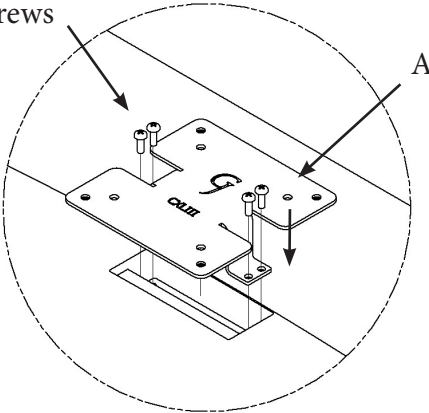

GJ0A0143

ADAPTATEUR DE MONTAGE

GLADIATOR JOE

Convient aux modèles suivants:

Acer Aspire C24-1650

Acer Aspire C24-1700

ATTENTION!

- Pour éviter tout risque d'étouffement, gardez ces pièces hors de portée des bébés et des enfants.
- Soyez conscient des arêtes vives du produit.
- Vérifiez soigneusement qu'il n'y a pas de pièces manquantes ou défectueuses. Une mauvaise installation peut causer des problèmes.
- Ne suspendez pas d'objets lourds à ce produit, qui pourraient dépasser la capacité de poids.
- N'utilisez pas ce produit à d'autres fins qui ne sont pas spécifiées dans ce manuel.

CONTENU DU COLIS

A (x1)
Support adaptateur

B (x4)
M4 x 12mm Vis

ENLEVER LE SUPPORT D'ORIGINE

ÉTAPE 1

Retirez le support du moniteur et conservez les vis.

Original
Screws

ÉTAPE 2

Utilisez les vis d'origine pour installer l'adaptateur sur le moniteur

ÉTAPE 3

Montez l'adaptateur sur votre bras avec B

S'il vous plaît laissez-nous un commentaire
si vous aimez notre produits.
N'hésitez pas à nous contacter si vous avez
des questions.