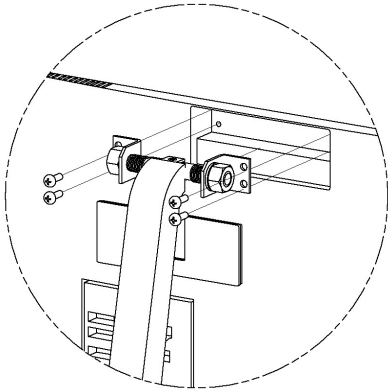

GJ0A0143

ADAPTATEUR DE MONTAGE

GLADIATOR JOE

Convient aux modèles suivants:

Acer Aspire C24-1650

Acer Aspire C24-1700

ATTENTION!

- Pour éviter tout risque d'étouffement, gardez ces pièces hors de portée des bébés et des enfants.
- Soyez conscient des arêtes vives du produit.
- Vérifiez soigneusement qu'il n'y a pas de pièces manquantes ou défectueuses. Une mauvaise installation peut causer des problèmes.
- Ne suspendez pas d'objets lourds à ce produit, qui pourraient dépasser la capacité de poids.
- N'utilisez pas ce produit à d'autres fins qui ne sont pas spécifiées dans ce manuel.

CONTENU DU COLIS

A (x1)
Support adaptateur

B (x4)
M4 x 12mm Vis

ENLEVER LE SUPPORT D'ORIGINE

ÉTAPE 1

Retirez le support du moniteur et conservez les vis.

Original
Screws

ÉTAPE 2

Utilisez les vis d'origine pour installer l'adaptateur sur le moniteur

ÉTAPE 3

Montez l'adaptateur sur votre bras avec B

S'il vous plaît laissez-nous un commentaire
si vous aimez notre produits.
N'hésitez pas à nous contacter si vous avez
des questions.