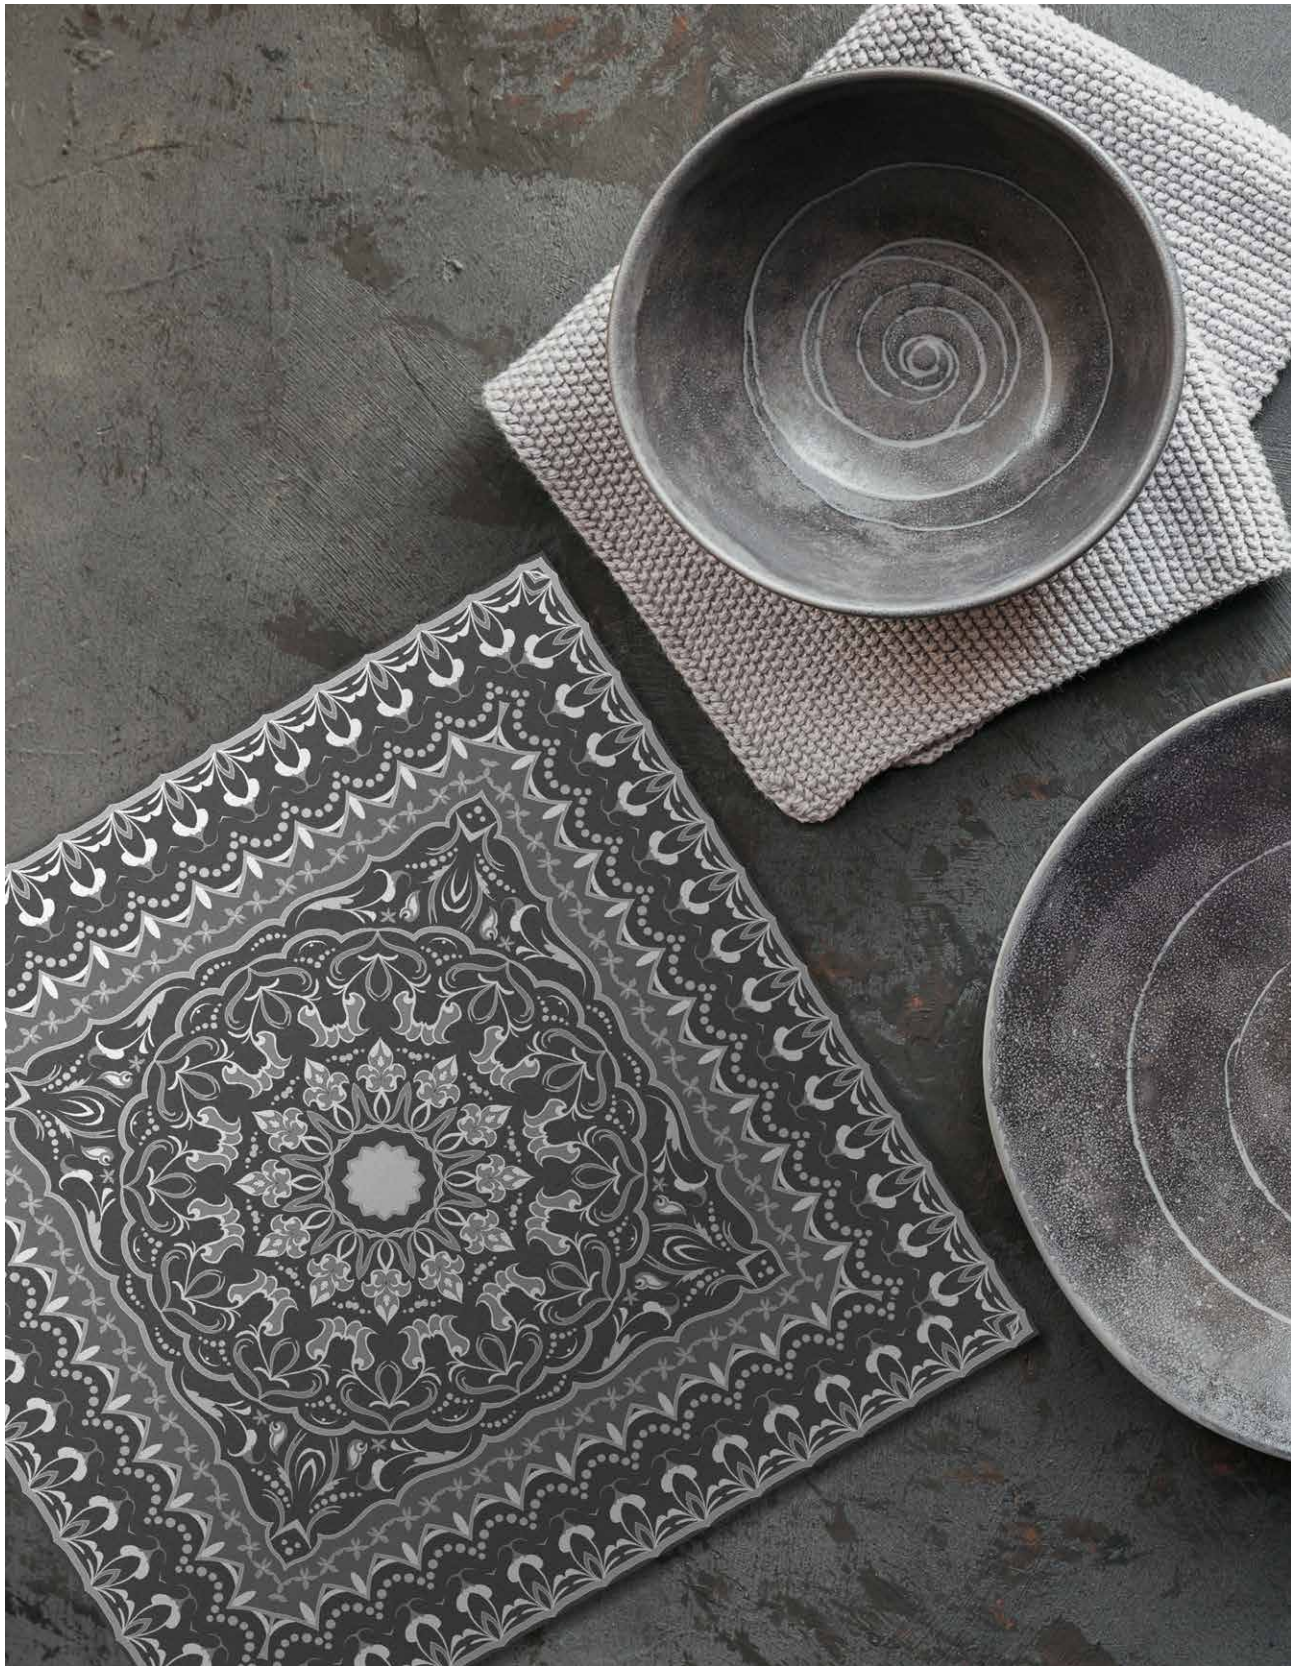

Cozy\_C 80x120 cm

ADAMÁ product line

City\_V 35x50 cm

Pix\_C 35x50 cm

Mezquita\_B 10x10 cm

Mezquita\_N 40x80 cm

Granada\_C 60x120 cm

*Katerina Izotova*