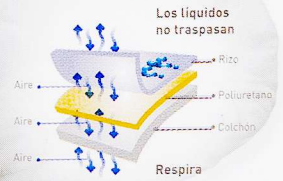

WATERPROOF PROTECTOR

Skin System

200 HILOS
ALGODÓN 100%

- Hipoalergénica
- Transpirable
- Más fresco
- Resorte Autoajustable
- Antiacaros
- No guarda olores

Ind 102 cm x 192 cm
Mat 137 cm x 192 cm
Qs 152 cm x 192 cm
Ks 202 cm x 192 cm

Máxima sensación de confort y frescura
Su capa inferior con base poliuretano impermeable, ofrece la máxima protección y transpirabilidad, mientras su capa superior acolchada, incrementa el confort del colchón para un descanso inigualable.