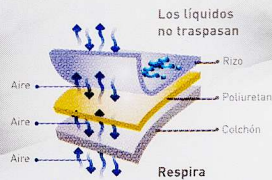

SUPREME PROTECTOR

Skin System

- Hipoalergénica
- Transpirable
- Más fresco
- Resorte Autoajustable
- Antiacaros
- No guarda olores

Ind 102 cm x 192 cm
Mat 137 cm x 192 cm
Qs 152 cm x 192 cm
Ks 202 cm x 192 cm

Protección confortable
Evita el calor y no deja pasar líquidos ni humedad, es impermeable y transpirable, su acolchado permite un confort ideal, para un descanso placentero.

ACOLCHADO E IMPERMEABLE