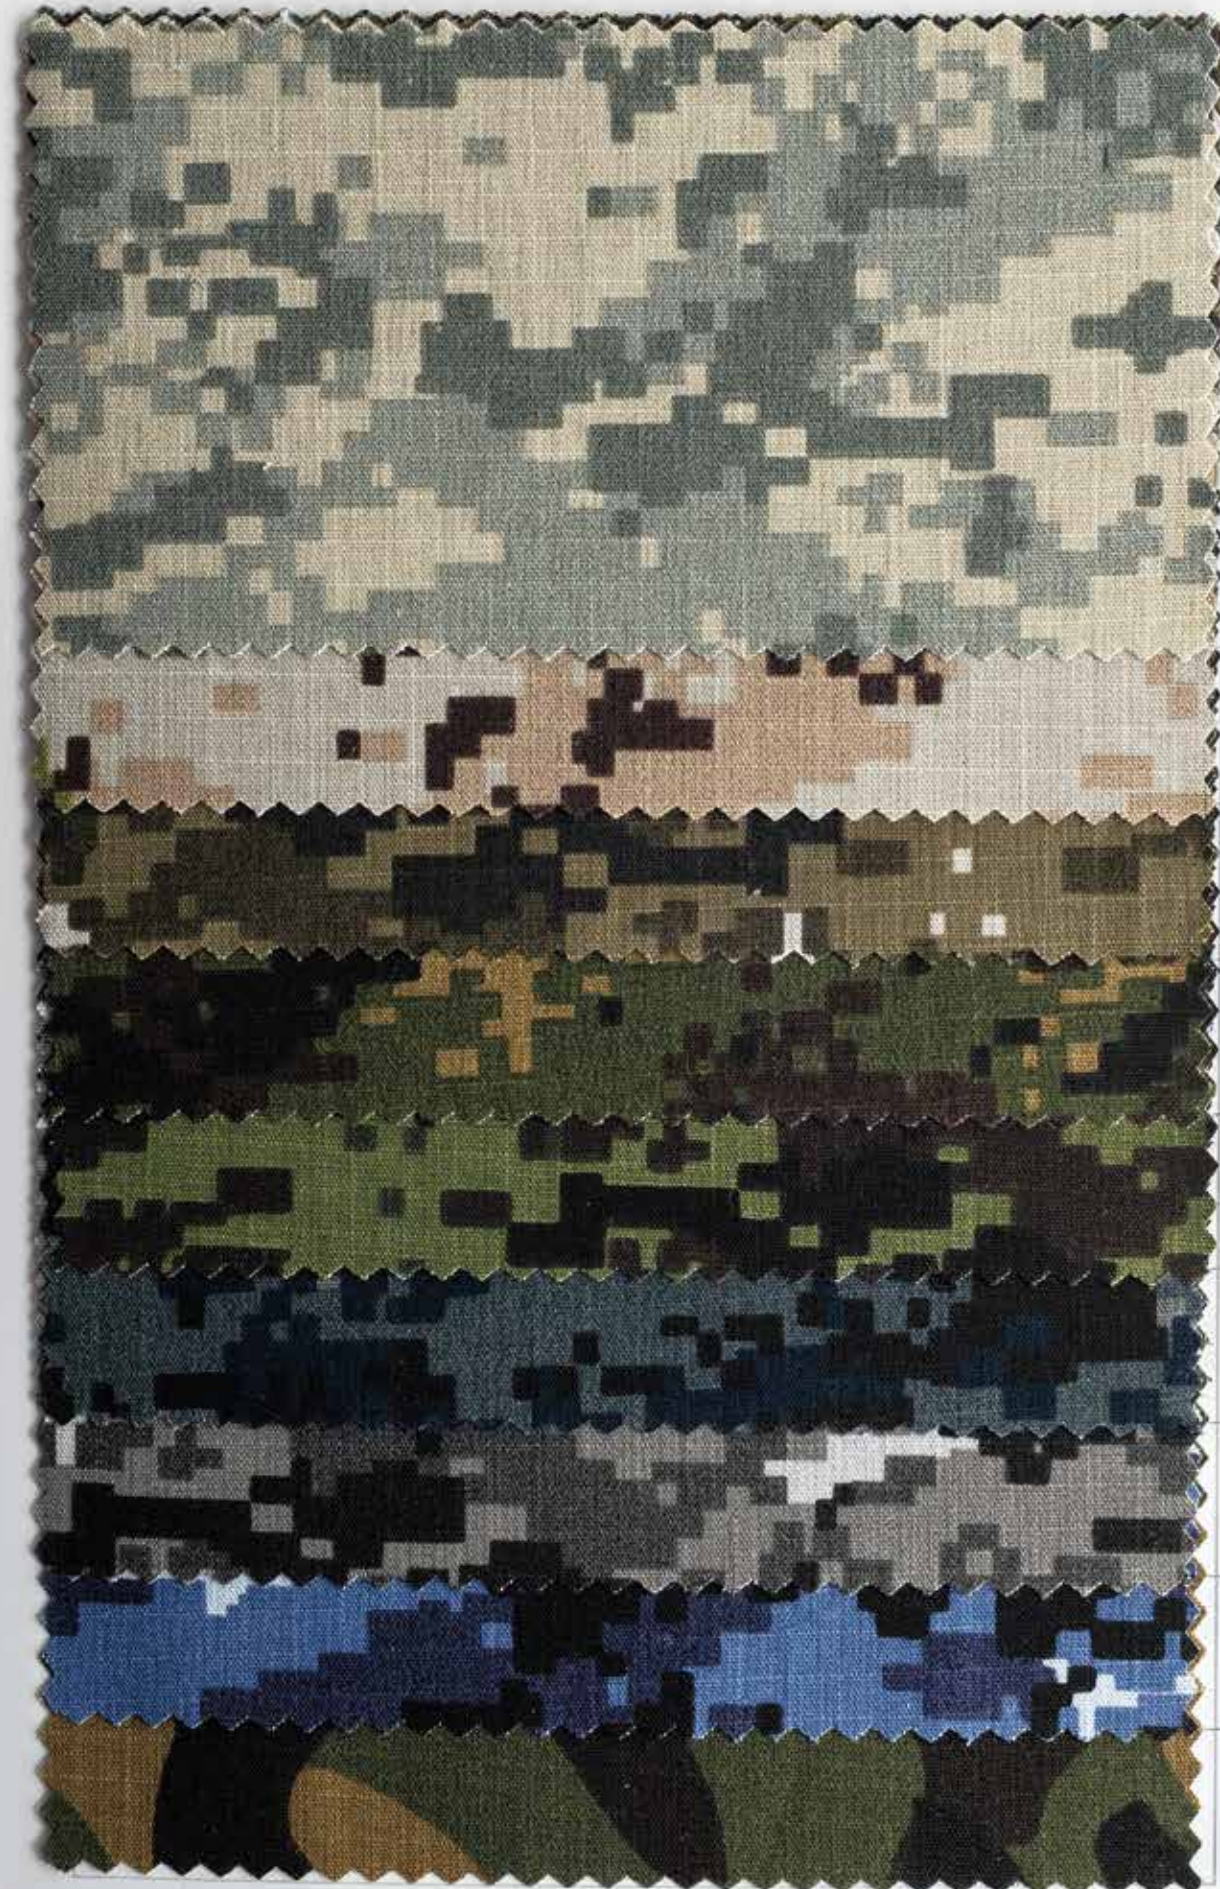

Ripstop Táctico
Tactic Ripstop

796
BRIGADE

259
TROOP II

Colorido **89 Color Max**

89-2257 KHAKY / KHAKY

89-9786 MARINO / NAVY

89-6100 NEGRO / BLACK

Colorido **2F Permatex**

2F-0001 BLANCO / WHITE

2F-2257 KHAKY / KHAKY

2F-9685 MARINO / NAVY

2F-3684 NEGRO / BLACK

STORM
ARID

20866-11

STORM
DESERT

20866-10

STORM
SWAMP

20866-09

STORM
WOODLAND

20866-67

STORM
TROPIC

20866-96

STORM
MIDNIGHT

20866-97

STORM
URBAN

20866-71

STORM
NAVY

20866-61

TORNADO
WOODLAND

02593-67

ESTILO / STYLE:	ACABADO FINISH:	ANCHO WIDTH:	PESO WEIGHT:	COMPOSICIÓN COMPOSITION:	CONSTRUCCIÓN CONSTRUCTION:
796 BRIGADE	89 y 2F	1.60 m	235 gr/m2 6.93 oz/yd2	65% Poliester 35% Algodón 65% Polyester 35% Cotton	Maquinilla / Dobby Weave
259 TROOP II	89	1.53 m	257 gr/m2 7.58 oz/yd2	65% Poliester 35% Algodón 65% Polyester 35% Cotton	Maquinilla / Dobby Weave