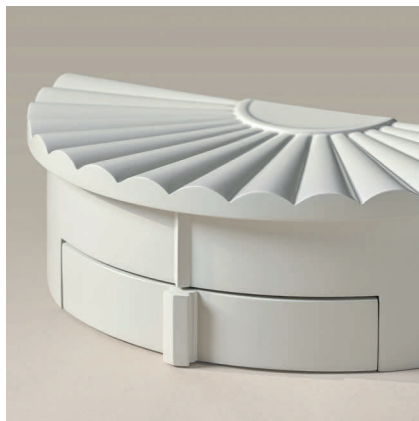

SKU
JB-107-007

Dimension /
L 12.9 x
W 6.6 x
H 3.9 inch
Material / MDF
Color / Beige