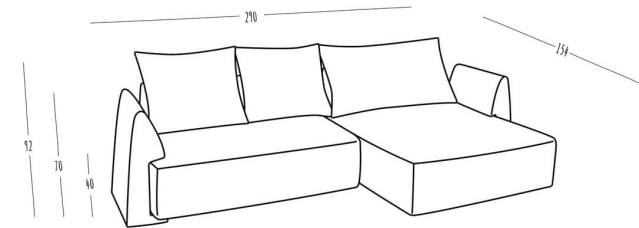

LIVOM

Spezifikationen Mia

Ecksofa	290 x 154 cm
Grösse Zweisitzer	139 x 82 cm
Grösse Doppelliege	139 x 121cm
Sitz-Höhe	40 cm
Lehnen-Höhe	Modul 70 cm, mit Kissen 92 cm
Textilien	ÖKOTEX Standard 100 zertifiziert
Material Rahmen	Massivholzrahmen aus Buche

Ecksofa

Zweisitzer & Doppelliege

Bett

LIVOM

Spécifications Mia

Canapé d'angle	290 x 154 cm
Taille Deux-sièges	139 x 82 cm
Taille Canapé double	139 x 121cm
Hauteur de l'assise	40 cm
Hauteur du dossier	module 70 cm, avec coussin 92 cm
Les tissus	Certifiée ÖKOTEX Standard 100
Matériau du cadre	Cadre en bois de hêtre massif
Éléments de connexion	Les connexion Velcro qui maintiennent tous les éléments ensemble

Canapé d'angle

Deux-sièges & Canapé double

Lit

LIVOM

Specifiche Mia

Divano ad angolo	290 x 154 cm
Dimensione due posti	139 x 82 cm
Dimensioni divano matrimoniale	139 x 121 cm
Altezza del sedile	40 cm
Altezza dello schienale	Modulo 70 cm, con cuscino 92 cm
Tessile	Certificato ÖKOTEX Standard 100
Materiale telaio	Struttura in legno di faggio massiccio