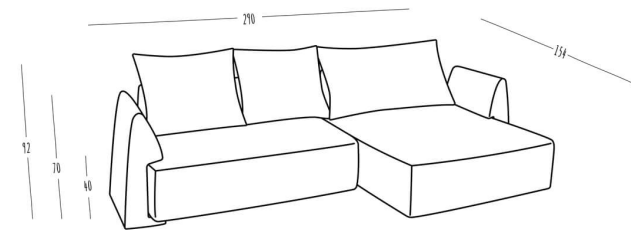

LIVOM

Spezifikationen Mia

Ecksofa	290 x 154 cm
Grösse Zweisitzer	139 x 82 cm
Grösse Doppelliege	139 x 121cm
Sitz-Höhe	40 cm
Lehnen-Höhe	Modul 70 cm, mit Kissen 92 cm
Textilien	ÖKOTEX Standard 100 zertifiziert
Material Rahmen	Massivholzrahmen aus Buche

Ecksofa

Zweisitzer & Doppelliege

Bett

LIVOM

Spécifications Mia

Canapé d'angle	290 x 154 cm
Taille Deux-sièges	139 x 82 cm
Taille Canapé double	139 x 121cm
Hauteur de l'assise	40 cm
Hauteur du dossier	module 70 cm, avec coussin 92 cm
Les tissus	Certifiée ÖKOTEX Standard 100
Matériau du cadre	Cadre en bois de hêtre massif
Éléments de connexion	Les connexion Velcro qui maintiennent tous les éléments ensemble

Canapé d'angle

Deux-sièges & Canapé double

Lit

LIVOM

Specifiche Mia

Divano ad angolo	290 x 154 cm
Dimensione due posti	139 x 82 cm
Dimensioni divano matrimoniale	139 x 121 cm
Altezza del sedile	40 cm
Altezza dello schienale	Modulo 70 cm, con cuscino 92 cm
Tessile	Certificato ÖKOTEX Standard 100
Materiale telaio	Struttura in legno di faggio massiccio