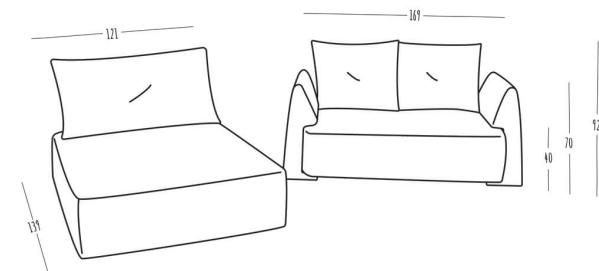

LIVOM

Spezifikationen Mia

Ecksofa	290 x 154 cm
Grösse Zweisitzer	139 x 82 cm
Grösse Doppelliege	139 x 121cm
Sitz-Höhe	40 cm
Lehnen-Höhe	Modul 70 cm, mit Kissen 92 cm
Textilien	ÖKOTEX Standard 100 zertifiziert
Material Rahmen	Massivholzrahmen aus Buche

Ecksofa

Zweisitzer & Doppelliege

Bett

LIVOM

Spécifications Mia

Canapé d'angle	290 x 154 cm
Taille Deux-sièges	139 x 82 cm
Taille Canapé double	139 x 121cm
Hauteur de l'assise	40 cm
Hauteur du dossier	module 70 cm, avec coussin 92 cm
Les tissus	Certifiée ÖKOTEX Standard 100
Matériau du cadre	Cadre en bois de hêtre massif
Éléments de connexion	Les connexion Velcro qui maintiennent tous les éléments ensemble

Canapé d'angle

Deux-sièges & Canapé double

Lit

LIVOM

Specifiche Mia

Divano ad angolo	290 x 154 cm
Dimensione due posti	139 x 82 cm
Dimensioni divano matrimoniale	139 x 121 cm
Altezza del sedile	40 cm
Altezza dello schienale	Modulo 70 cm, con cuscino 92 cm
Tessile	Certificato ÖKOTEX Standard 100
Materiale telaio	Struttura in legno di faggio massiccio

Divano ad angolo

Due posti a sedere e doppio

Letto