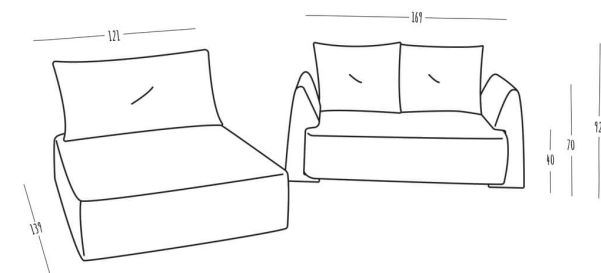

Due posti a sedere e doppio