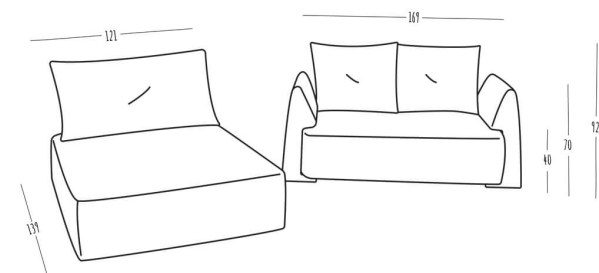

LIVOM

Spezifikationen Mia

Ecksofa	290 x 154 cm
Grösse Zweisitzer	139 x 82 cm
Grösse Doppelliege	139 x 121cm
Sitz-Höhe	40 cm
Lehnen-Höhe	Modul 70 cm, mit Kissen 92 cm
Textilien	ÖKOTEX Standard 100 zertifiziert
Material Rahmen	Massivholzrahmen aus Buche

Ecksofa

Zweisitzer & Doppelliege

Bett

LIVOM

Spécifications Mia

Canapé d'angle	290 x 154 cm
Taille Deux-sièges	139 x 82 cm
Taille Canapé double	139 x 121cm
Hauteur de l'assise	40 cm
Hauteur du dossier	module 70 cm, avec coussin 92 cm
Les tissus	Certifiée ÖKOTEX Standard 100
Matériau du cadre	Cadre en bois de hêtre massif
Éléments de connexion	Les connexion Velcro qui maintiennent tous les éléments ensemble

Canapé d'angle

Deux-sièges & Canapé double

Lit

LIVOM

Specifiche Mia

Divano ad angolo	290 x 154 cm
Dimensione due posti	139 x 82 cm
Dimensioni divano matrimoniale	139 x 121 cm
Altezza del sedile	40 cm
Altezza dello schienale	Modulo 70 cm, con cuscino 92 cm
Tessile	Certificato ÖKOTEX Standard 100
Materiale telaio	Struttura in legno di faggio massiccio