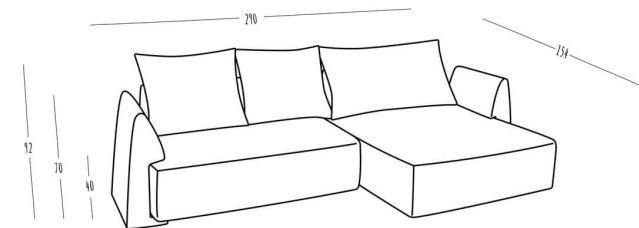

LIVOM

Specifiche Mia

Divano ad angolo	290 x 154 cm
Dimensione due posti	139 x 82 cm
Dimensioni divano matrimoniale	139 x 121 cm
Altezza del sedile	40 cm
Altezza dello schienale	Modulo 70 cm, con cuscino 92 cm
Tessile	Certificato ÖKOTEX Standard 100
Materiale telaio	Struttura in legno di faggio massiccio

Cura del tessuto

È possibile rimuovere lo sporco superficiale, come le briciole, con un aspirapolvere. Fare attenzione a non spingere l'aspirapolvere all'interno del tessuto, ma a passarci sopra a una piccola distanza. Trattare i residui più ostinati con una spazzola morbida nella direzione del tratto.

Divano ad angolo