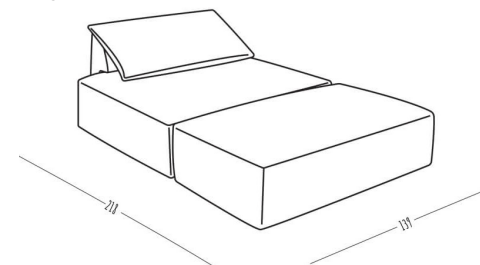

LIVOM

Spezifikationen Mia

Ecksofa	290 x 154 cm
Grösse Zweisitzer	139 x 82 cm
Grösse Doppelliege	139 x 121cm
Sitz-Höhe	40 cm
Lehnen-Höhe	Modul 70 cm, mit Kissen 92 cm
Textilien	ÖKOTEX Standard 100 zertifiziert
Material Rahmen	Massivholzrahmen aus Buche

Ecksofa

Zweisitzer & Doppelliege

Bett

LIVOM

Spécifications Mia

Canapé d'angle	290 x 154 cm
Taille Deux-sièges	139 x 82 cm
Taille Canapé double	139 x 121cm
Hauteur de l'assise	40 cm
Hauteur du dossier	module 70 cm, avec coussin 92 cm
Les tissus	Certifiée ÖKOTEX Standard 100
Matériau du cadre	Cadre en bois de hêtre massif
Éléments de connexion	Les connexion Velcro qui maintiennent tous les éléments ensemble

Canapé d'angle

Deux-sièges & Canapé double

Lit

LIVOM

Specifiche Mia

Divano ad angolo	290 x 154 cm
Dimensione due posti	139 x 82 cm
Dimensioni divano matrimoniale	139 x 121 cm
Altezza del sedile	40 cm
Altezza dello schienale	Modulo 70 cm, con cuscino 92 cm
Tessile	Certificato ÖKOTEX Standard 100
Materiale telaio	Struttura in legno di faggio massiccio