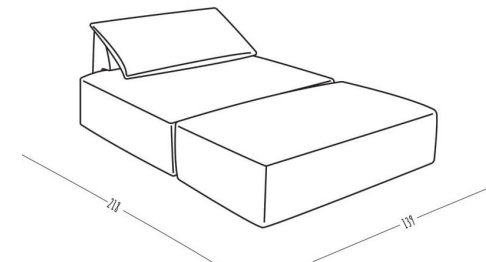

LIVOM

Spezifikationen Mia

Ecksofa	290 x 154 cm
Grösse Zweisitzer	139 x 82 cm
Grösse Doppelliege	139 x 121cm
Sitz-Höhe	40 cm
Lehnen-Höhe	Modul 70 cm, mit Kissen 92 cm
Textilien	ÖKOTEX Standard 100 zertifiziert
Material Rahmen	Massivholzrahmen aus Buche

Ecksofa

Zweisitzer & Doppelliege

Bett

LIVOM

Spécifications Mia

Canapé d'angle	290 x 154 cm
Taille Deux-sièges	139 x 82 cm
Taille Canapé double	139 x 121cm
Hauteur de l'assise	40 cm
Hauteur du dossier	module 70 cm, avec coussin 92 cm
Les tissus	Certifiée ÖKOTEX Standard 100
Matériau du cadre	Cadre en bois de hêtre massif
Éléments de connexion	Les connexion Velcro qui maintiennent tous les éléments ensemble

Canapé d'angle

Deux-sièges & Canapé double

Lit

LIVOM

Specifiche Mia

Divano ad angolo	290 x 154 cm
Dimensione due posti	139 x 82 cm
Dimensioni divano matrimoniale	139 x 121 cm
Altezza del sedile	40 cm
Altezza dello schienale	Modulo 70 cm, con cuscino 92 cm
Tessile	Certificato ÖKOTEX Standard 100
Materiale telaio	Struttura in legno di faggio massiccio