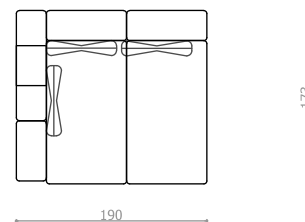

Divano letto