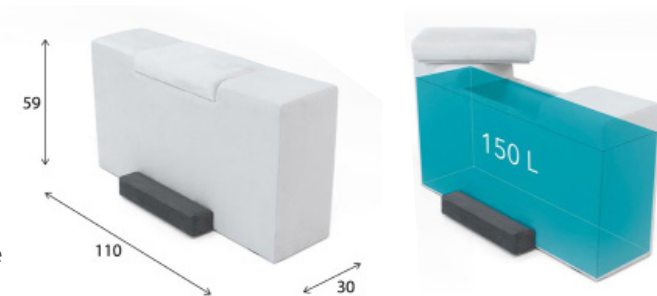

Spezifikationen Marie

Ecksofa	253 x 173 cm
Gerades Sofa	316 x 110 cm
Doppelbett	220 x 233 cm
Zwei Einzelbetten	320 x 233 cm
Sitz-Höhe	39 cm
Lehnen-Höhe	Modul 60 cm, mit Kissen 91 cm
Textilien	ÖKOTEX Standard 100 zertifiziert
Stauraum	Grosser Stauraum unter den Armlehnen
Material Sofa-Beine	Buche, Massivholz

Element C Variationen

Element B

Element D
Stauraum

LIVOM

Spécifications Marie

Canapé d'angle	253 x 173 cm
Canapé droit	316 x 110 cm
Grand lit double	220 x 233 cm
Lits séparés	320 x 233 cm
Hauteur de l'assise	39 cm
Hauteur du dossier	module 60 cm, avec coussin 91 cm
Les tissus	Certifiée ÖKOTEX Standard 100
Espace de stockage	Grand espace de stockage sous les accoudoirs
Matériau des pieds	Hêtre, bois massif
Éléments de connexion	Les connexion Velcro qui maintiennent tous les éléments ensemble

Variations élément A

Variations élément C

Élément B

Élément D
Espace de stockage

LIVOM

Specifiche Marie

Divano ad angolo	253 x 173 cm
Divano dritto	316 x 110 cm
Letto matrimoniale	220 x 233 cm
Due letti singoli	320 x 233 cm
Altezza del sedile	39 cm
Altezza dello schienale	Modulo 60 cm, con cuscino 91 cm
Tessile	Certificato ÖKOTEX Standard 100
Spazio di archiviazione	Ampio spazio di archiviazione sotto i braccioli
Materiale gambe del divano	Faggio, legno massiccio