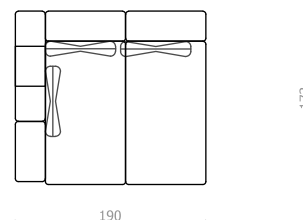

Element C Variationen

Element B

Element D
Stauraum

LIVOM

Spécifications Marie

Canapé d'angle	253 x 173 cm
Canapé droit	316 x 110 cm
Grand lit double	220 x 233 cm
Lits séparés	320 x 233 cm
Hauteur de l'assise	39 cm
Hauteur du dossier	module 60 cm, avec coussin 91 cm
Les tissus	Certifiée ÖKOTEX Standard 100
Espace de stockage	Grand espace de stockage sous les accoudoirs
Matériau des pieds	Hêtre, bois massif
Éléments de connexion	Les connexion Velcro qui maintiennent tous les éléments ensemble

Canapé d'angle

Canapé droit

Grand lit double

Lits séparés

Canapé-lit

Deux Deux-sièges

LIVOM

Éléments de canapé Marie

Variations élément A

Variations élément C

Élément B

Élément D
Espace de stockage

LIVOM

Specifiche Marie

Divano ad angolo	253 x 173 cm
Divano dritto	316 x 110 cm
Letto matrimoniale	220 x 233 cm
Due letti singoli	320 x 233 cm
Altezza del sedile	39 cm
Altezza dello schienale	Modulo 60 cm, con cuscino 91 cm
Tessile	Certificato ÖKOTEX Standard 100
Spazio di archiviazione	Ampio spazio di archiviazione sotto i braccioli
Materiale gambe del divano	Faggio, legno massiccio