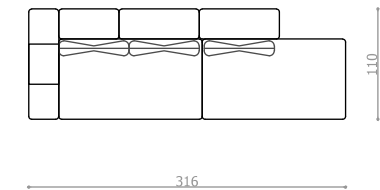

Divano dritto