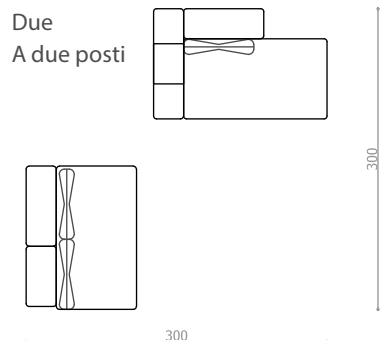

Cura del tessuto

È possibile rimuovere lo sporco superficiale, come le briciole, con un aspirapolvere. Fare attenzione a non spingere l'aspirapolvere all'interno del tessuto, ma a passarci sopra a una piccola distanza. Trattare i residui più ostinati con una spazzola morbida nella direzione del tratto.

Divano ad angolo

Divano dritto

Letto matrimoniale

Due letti singoli

Divano letto

Due
A due posti

LIVOM

Divano Elementi Marie