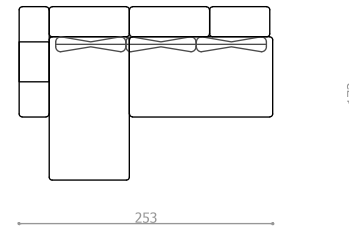

LIVOM

Spécifications Marie

Canapé d'angle	253 x 173 cm
Canapé droit	316 x 110 cm
Grand lit double	220 x 233 cm
Lits séparés	320 x 233 cm
Hauteur de l'assise	39 cm
Hauteur du dossier	module 60 cm, avec coussin 91 cm
Les tissus	Certifiée ÖKOTEX Standard 100
Espace de stockage	Grand espace de stockage sous les accoudoirs
Matériau des pieds	Hêtre, bois massif
Éléments de connexion	Les connexion Velcro qui maintiennent tous les éléments ensemble

Entretien des tissus

Les saletés superficielles telles que les miettes peuvent être éliminées à l'aide d'un aspirateur. Veillez à ne pas l'enfoncer dans le tissu, mais à le faire passer à une petite distance. Traitez les résidus tenaces avec une brosse douce dans le sens de la course.

Canapé d'angle