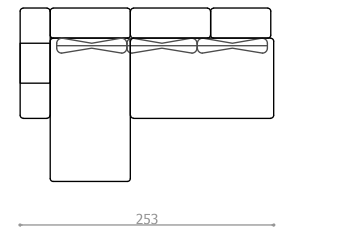

LIVOM

Specifiche Marie

Divano ad angolo	253 x 173 cm
Divano dritto	316 x 110 cm
Letto matrimoniale	220 x 233 cm
Due letti singoli	320 x 233 cm
Altezza del sedile	39 cm
Altezza dello schienale	Modulo 60 cm, con cuscino 91 cm
Tessile	Certificato ÖKOTEX Standard 100
Spazio di archiviazione	Ampio spazio di archiviazione sotto i braccioli
Materiale gambe del divano	Faggio, legno massiccio

Cura del tessuto

È possibile rimuovere lo sporco superficiale, come le briciole, con un aspirapolvere. Fare attenzione a non spingere l'aspirapolvere all'interno del tessuto, ma a passarci sopra a una piccola distanza. Trattare i residui più ostinati con una spazzola morbida nella direzione del tratto.

Divano ad angolo