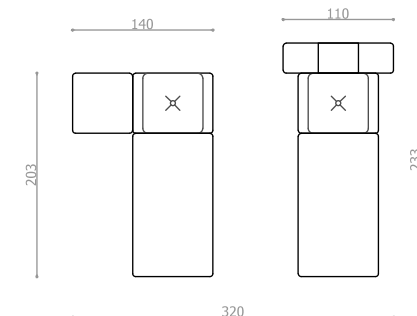

Element C Variationen

Element B

Element D
Stauraum

LIVOM

Spécifications Marie

Canapé d'angle	253 x 173 cm
Canapé droit	316 x 110 cm
Grand lit double	220 x 233 cm
Lits séparés	320 x 233 cm
Hauteur de l'assise	39 cm
Hauteur du dossier	module 60 cm, avec coussin 91 cm
Les tissus	Certifiée ÖKOTEX Standard 100
Espace de stockage	Grand espace de stockage sous les accoudoirs
Matériau des pieds	Hêtre, bois massif
Éléments de connexion	Les connexion Velcro qui maintiennent tous les éléments ensemble

Canapé d'angle

Canapé droit

Grand lit double

Lits séparés

Canapé-lit

Deux Deux-sièges

LIVOM

Éléments de canapé Marie

Variations élément A

Variations élément C

Élément B

Élément D
Espace de stockage

LIVOM

Specifiche Marie

Divano ad angolo	253 x 173 cm
Divano dritto	316 x 110 cm
Letto matrimoniale	220 x 233 cm
Due letti singoli	320 x 233 cm
Altezza del sedile	39 cm
Altezza dello schienale	Modulo 60 cm, con cuscino 91 cm
Tessile	Certificato ÖKOTEX Standard 100
Spazio di archiviazione	Ampio spazio di archiviazione sotto i braccioli
Materiale gambe del divano	Faggio, legno massiccio