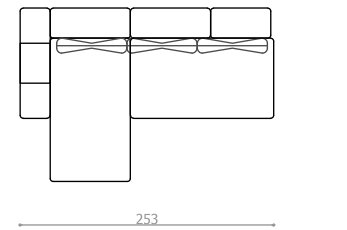

Spezifikationen Marie

Ecksofa	253 x 173 cm
Gerades Sofa	316 x 110 cm
Doppelbett	220 x 233 cm
Zwei Einzelbetten	320 x 233 cm
Sitz-Höhe	39 cm
Lehnen-Höhe	Modul 60 cm, mit Kissen 91 cm
Textilien	ÖKOTEX Standard 100 zertifiziert
Stauraum	Grosser Stauraum unter den Armlehnen
Material Sofa-Beine	Buche, Massivholz

Stoff-Pflege

Oberflächliche Verschmutzungen wie Krümel kannst du mit dem Staubsauger entfernen. Achte darauf, ihn nicht in den Stoff zu drücken sondern mit kleinem Abstand darüber zu führen. Hartnäckige Rückstände mit einer weichen Bürste in Strichrichtung behandeln.

Ecksofa