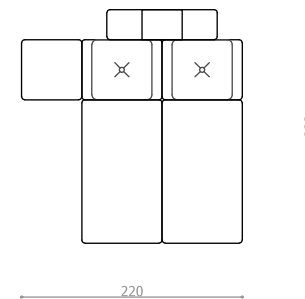

Doppelbett