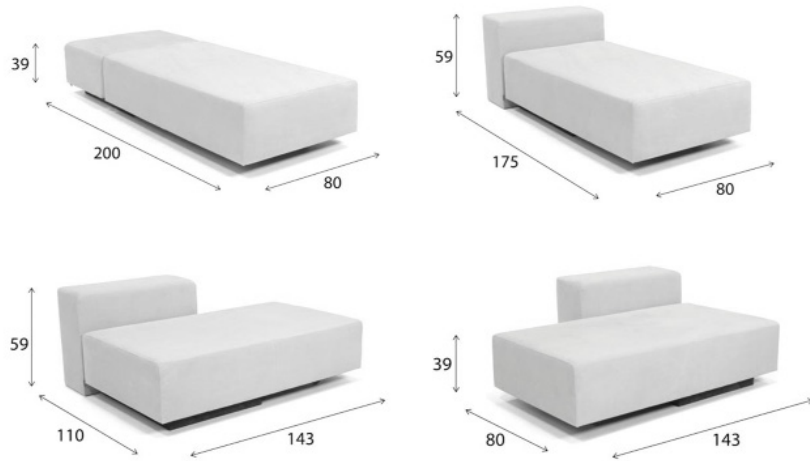

Spezifikationen Marie

Ecksofa	253 x 173 cm
Gerades Sofa	316 x 110 cm
Doppelbett	220 x 233 cm
Zwei Einzelbetten	320 x 233 cm
Sitz-Höhe	39 cm
Lehnen-Höhe	Modul 60 cm, mit Kissen 91 cm
Textilien	ÖKOTEX Standard 100 zertifiziert
Stauraum	Grosser Stauraum unter den Armlehnen
Material Sofa-Beine	Buche, Massivholz

Ecksofa

Gerades Sofa

Doppelbett

Einzelbetten

Liegesofa

Zwei
Zweisitzer

Sofa-Elemente Marie

Element A Variationen

Element C Variationen

Element B

Element D
Stauraum

LIVOM

Spécifications Marie

Canapé d'angle	253 x 173 cm
Canapé droit	316 x 110 cm
Grand lit double	220 x 233 cm
Lits séparés	320 x 233 cm
Hauteur de l'assise	39 cm
Hauteur du dossier	module 60 cm, avec coussin 91 cm
Les tissus	Certifiée ÖKOTEX Standard 100
Espace de stockage	Grand espace de stockage sous les accoudoirs
Matériau des pieds	Hêtre, bois massif
Éléments de connexion	Les connexion Velcro qui maintiennent tous les éléments ensemble

Variations élément A

Variations élément C

Élément B

Élément D
Espace de stockage

LIVOM

Specifiche Marie

Divano ad angolo	253 x 173 cm
Divano dritto	316 x 110 cm
Letto matrimoniale	220 x 233 cm
Due letti singoli	320 x 233 cm
Altezza del sedile	39 cm
Altezza dello schienale	Modulo 60 cm, con cuscino 91 cm
Tessile	Certificato ÖKOTEX Standard 100
Spazio di archiviazione	Ampio spazio di archiviazione sotto i braccioli
Materiale gambe del divano	Faggio, legno massiccio