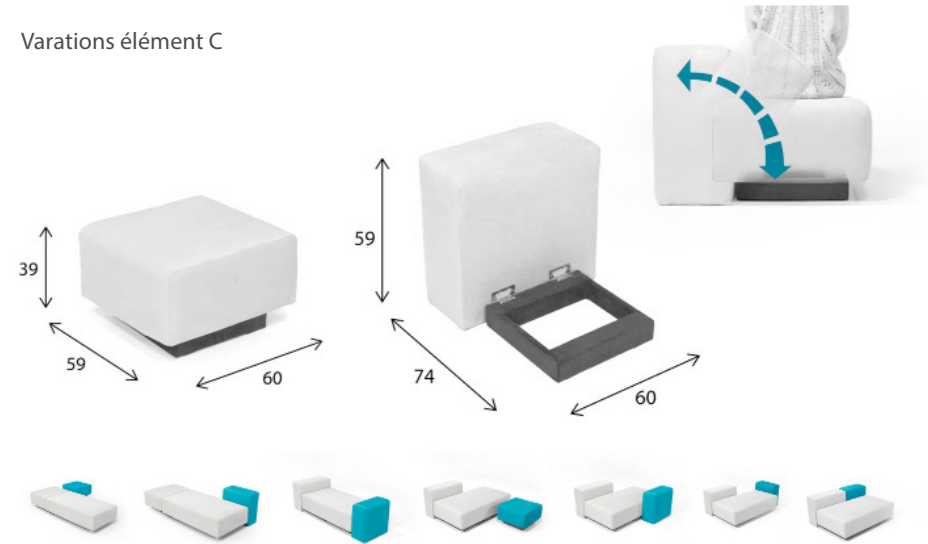

Element C Variationen

Element B

Element D
Stauraum

LIVOM

Spécifications Marie

Canapé d'angle	253 x 173 cm
Canapé droit	316 x 110 cm
Grand lit double	220 x 233 cm
Lits séparés	320 x 233 cm
Hauteur de l'assise	39 cm
Hauteur du dossier	module 60 cm, avec coussin 91 cm
Les tissus	Certifiée ÖKOTEX Standard 100
Espace de stockage	Grand espace de stockage sous les accoudoirs
Matériau des pieds	Hêtre, bois massif
Éléments de connexion	Les connexion Velcro qui maintiennent tous les éléments ensemble

Canapé d'angle

Canapé droit

Grand lit double

Lits séparés

Canapé-lit

Deux Deux-sièges

LIVOM

Éléments de canapé Marie

Variations élément A

Variations élément C

Élément B

Élément D
Espace de stockage

LIVOM

Specifiche Marie

Divano ad angolo	253 x 173 cm
Divano dritto	316 x 110 cm
Letto matrimoniale	220 x 233 cm
Due letti singoli	320 x 233 cm
Altezza del sedile	39 cm
Altezza dello schienale	Modulo 60 cm, con cuscino 91 cm
Tessile	Certificato ÖKOTEX Standard 100
Spazio di archiviazione	Ampio spazio di archiviazione sotto i braccioli
Materiale gambe del divano	Faggio, legno massiccio