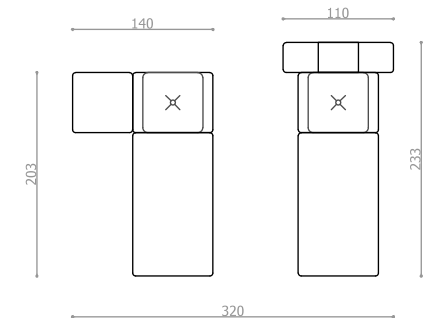

Element C Variationen

Element B

Element D
Stauraum

LIVOM

Spécifications Marie

Canapé d'angle	253 x 173 cm
Canapé droit	316 x 110 cm
Grand lit double	220 x 233 cm
Lits séparés	320 x 233 cm
Hauteur de l'assise	39 cm
Hauteur du dossier	module 60 cm, avec coussin 91 cm
Les tissus	Certifiée ÖKOTEX Standard 100
Espace de stockage	Grand espace de stockage sous les accoudoirs
Matériau des pieds	Hêtre, bois massif
Éléments de connexion	Les connexion Velcro qui maintiennent tous les éléments ensemble

Variations élément A

Variations élément C

Élément B

Élément D
Espace de stockage

LIVOM

Specifiche Marie

Divano ad angolo	253 x 173 cm
Divano dritto	316 x 110 cm
Letto matrimoniale	220 x 233 cm
Due letti singoli	320 x 233 cm
Altezza del sedile	39 cm
Altezza dello schienale	Modulo 60 cm, con cuscino 91 cm
Tessile	Certificato ÖKOTEX Standard 100
Spazio di archiviazione	Ampio spazio di archiviazione sotto i braccioli
Materiale gambe del divano	Faggio, legno massiccio

Divano ad angolo

Divano dritto

Letto matrimoniale

Due letti singoli

Divano letto

Due
A due posti

LIVOM

Divano Elementi Marie