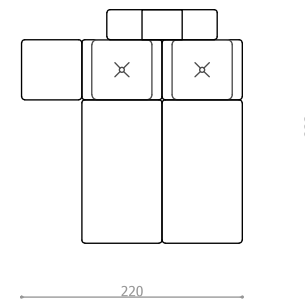

Letto matrimoniale