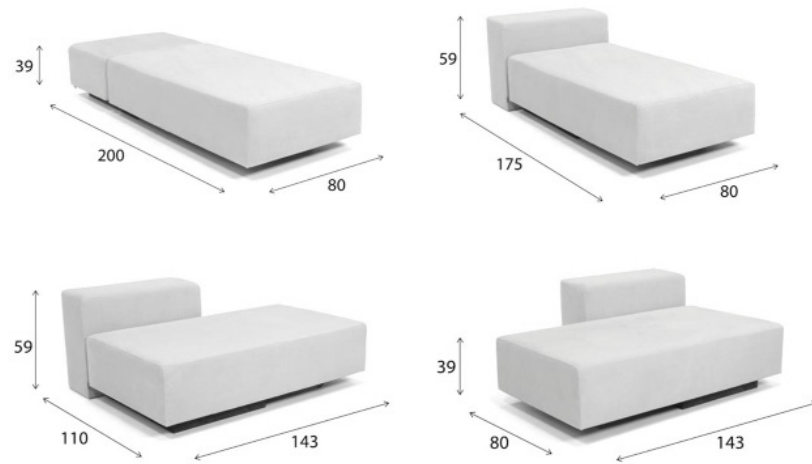

Spezifikationen Marie

Ecksofa	253 x 173 cm
Gerades Sofa	316 x 110 cm
Doppelbett	220 x 233 cm
Zwei Einzelbetten	320 x 233 cm
Sitz-Höhe	39 cm
Lehnen-Höhe	Modul 60 cm, mit Kissen 91 cm
Textilien	ÖKOTEX Standard 100 zertifiziert
Stauraum	Grosser Stauraum unter den Armlehnen
Material Sofa-Beine	Buche, Massivholz

Element C Variationen

Element B

Element D
Stauraum

LIVOM

Spécifications Marie

Canapé d'angle	253 x 173 cm
Canapé droit	316 x 110 cm
Grand lit double	220 x 233 cm
Lits séparés	320 x 233 cm
Hauteur de l'assise	39 cm
Hauteur du dossier	module 60 cm, avec coussin 91 cm
Les tissus	Certifiée ÖKOTEX Standard 100
Espace de stockage	Grand espace de stockage sous les accoudoirs
Matériau des pieds	Hêtre, bois massif
Éléments de connexion	Les connexion Velcro qui maintiennent tous les éléments ensemble

Canapé d'angle

Canapé droit

Grand lit double

Lits séparés

Canapé-lit

Deux Deux-sièges

LIVOM

Éléments de canapé Marie

Variations élément A

Variations élément C

Élément B

Élément D
Espace de stockage

LIVOM

Specifiche Marie

Divano ad angolo	253 x 173 cm
Divano dritto	316 x 110 cm
Letto matrimoniale	220 x 233 cm
Due letti singoli	320 x 233 cm
Altezza del sedile	39 cm
Altezza dello schienale	Modulo 60 cm, con cuscino 91 cm
Tessile	Certificato ÖKOTEX Standard 100
Spazio di archiviazione	Ampio spazio di archiviazione sotto i braccioli
Materiale gambe del divano	Faggio, legno massiccio