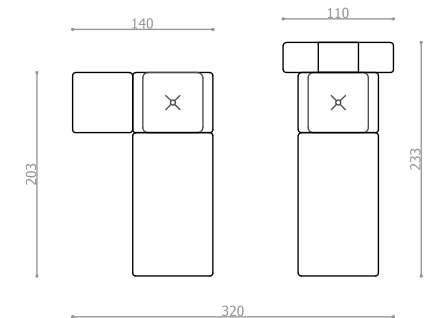

Spezifikationen Marie

Ecksofa	253 x 173 cm
Gerades Sofa	316 x 110 cm
Doppelbett	220 x 233 cm
Zwei Einzelbetten	320 x 233 cm
Sitz-Höhe	39 cm
Lehnen-Höhe	Modul 60 cm, mit Kissen 91 cm
Textilien	ÖKOTEX Standard 100 zertifiziert
Stauraum	Grosser Stauraum unter den Armlehnen
Material Sofa-Beine	Buche, Massivholz

Ecksofa

Gerades Sofa

Doppelbett

Einzelbetten

Liegesofa

Zwei
Zweisitzer

Sofa-Elemente Marie

Element A Variationen

Element C Variationen

Element B

Element D
Stauraum

LIVOM

Spécifications Marie

Canapé d'angle	253 x 173 cm
Canapé droit	316 x 110 cm
Grand lit double	220 x 233 cm
Lits séparés	320 x 233 cm
Hauteur de l'assise	39 cm
Hauteur du dossier	module 60 cm, avec coussin 91 cm
Les tissus	Certifiée ÖKOTEX Standard 100
Espace de stockage	Grand espace de stockage sous les accoudoirs
Matériau des pieds	Hêtre, bois massif
Éléments de connexion	Les connexion Velcro qui maintiennent tous les éléments ensemble

Variations élément A

Variations élément C

Élément B

Élément D
Espace de stockage

LIVOM

Specifiche Marie

Divano ad angolo	253 x 173 cm
Divano dritto	316 x 110 cm
Letto matrimoniale	220 x 233 cm
Due letti singoli	320 x 233 cm
Altezza del sedile	39 cm
Altezza dello schienale	Modulo 60 cm, con cuscino 91 cm
Tessile	Certificato ÖKOTEX Standard 100
Spazio di archiviazione	Ampio spazio di archiviazione sotto i braccioli
Materiale gambe del divano	Faggio, legno massiccio