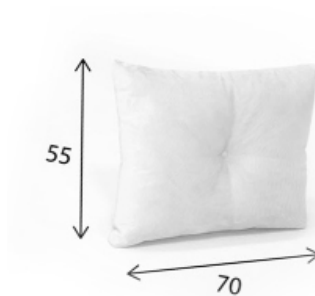

Spezifikationen Marie

Ecksofa	253 x 173 cm
Gerades Sofa	316 x 110 cm
Doppelbett	220 x 233 cm
Zwei Einzelbetten	320 x 233 cm
Sitz-Höhe	39 cm
Lehnen-Höhe	Modul 60 cm, mit Kissen 91 cm
Textilien	ÖKOTEX Standard 100 zertifiziert
Stauraum	Grosser Stauraum unter den Armlehnen
Material Sofa-Beine	Buche, Massivholz

Element C Variationen

Element B

Element D
Stauraum

LIVOM

Spécifications Marie

Canapé d'angle	253 x 173 cm
Canapé droit	316 x 110 cm
Grand lit double	220 x 233 cm
Lits séparés	320 x 233 cm
Hauteur de l'assise	39 cm
Hauteur du dossier	module 60 cm, avec coussin 91 cm
Les tissus	Certifiée ÖKOTEX Standard 100
Espace de stockage	Grand espace de stockage sous les accoudoirs
Matériau des pieds	Hêtre, bois massif
Éléments de connexion	Les connexion Velcro qui maintiennent tous les éléments ensemble

Canapé d'angle

Canapé droit

Grand lit double

Lits séparés

Canapé-lit

Deux Deux-sièges

LIVOM

Éléments de canapé Marie

Variations élément A

Variations élément C

Élément B

Élément D
Espace de stockage

LIVOM

Specifiche Marie

Divano ad angolo	253 x 173 cm
Divano dritto	316 x 110 cm
Letto matrimoniale	220 x 233 cm
Due letti singoli	320 x 233 cm
Altezza del sedile	39 cm
Altezza dello schienale	Modulo 60 cm, con cuscino 91 cm
Tessile	Certificato ÖKOTEX Standard 100
Spazio di archiviazione	Ampio spazio di archiviazione sotto i braccioli
Materiale gambe del divano	Faggio, legno massiccio