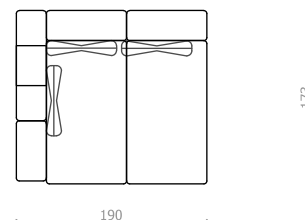

Spezifikationen Marie

Ecksofa	253 x 173 cm
Gerades Sofa	316 x 110 cm
Doppelbett	220 x 233 cm
Zwei Einzelbetten	320 x 233 cm
Sitz-Höhe	39 cm
Lehnen-Höhe	Modul 60 cm, mit Kissen 91 cm
Textilien	ÖKOTEX Standard 100 zertifiziert
Stauraum	Grosser Stauraum unter den Armlehnen
Material Sofa-Beine	Buche, Massivholz

Stoff-Pflege

Oberflächliche Verschmutzungen wie Krümel kannst du mit dem Staubsauger entfernen. Achte darauf, ihn nicht in den Stoff zu drücken sondern mit kleinem Abstand darüber zu führen. Hartnäckige Rückstände mit einer weichen Bürste in Strichrichtung behandeln.

Liegesofa