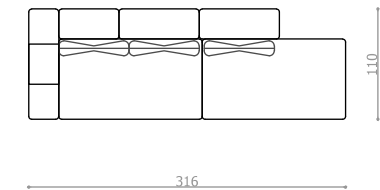

Gerades Sofa