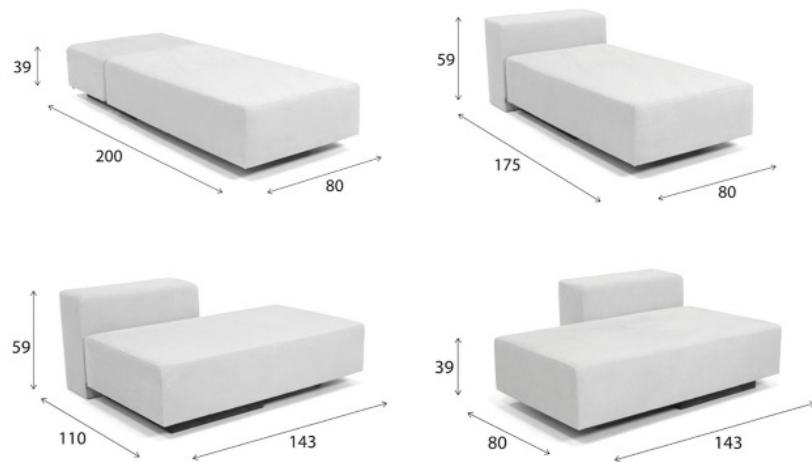

LIVOM

Divano Elementi Marie

Elemento A Variazioni