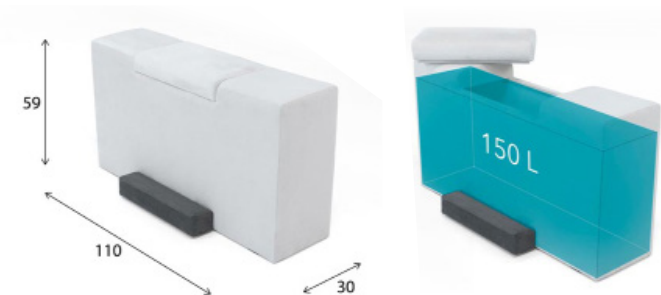

Spezifikationen Marie

Ecksofa	253 x 173 cm
Gerades Sofa	316 x 110 cm
Doppelbett	220 x 233 cm
Zwei Einzelbetten	320 x 233 cm
Sitz-Höhe	39 cm
Lehnen-Höhe	Modul 60 cm, mit Kissen 91 cm
Textilien	ÖKOTEX Standard 100 zertifiziert
Stauraum	Grosser Stauraum unter den Armlehnen
Material Sofa-Beine	Buche, Massivholz

Ecksofa

Gerades Sofa

Doppelbett

Einzelbetten

Liegesofa

Zwei
Zweisitzer

Sofa-Elemente Marie

Element A Variationen

Element C Variationen

Element B

Element D
Stauraum

LIVOM

Spécifications Marie

Canapé d'angle	253 x 173 cm
Canapé droit	316 x 110 cm
Grand lit double	220 x 233 cm
Lits séparés	320 x 233 cm
Hauteur de l'assise	39 cm
Hauteur du dossier	module 60 cm, avec coussin 91 cm
Les tissus	Certifiée ÖKOTEX Standard 100
Espace de stockage	Grand espace de stockage sous les accoudoirs
Matériau des pieds	Hêtre, bois massif
Éléments de connexion	Les connexion Velcro qui maintiennent tous les éléments ensemble

Variations élément A

Variations élément C

Élément B

Élément D
Espace de stockage

LIVOM

Specifiche Marie

Divano ad angolo	253 x 173 cm
Divano dritto	316 x 110 cm
Letto matrimoniale	220 x 233 cm
Due letti singoli	320 x 233 cm
Altezza del sedile	39 cm
Altezza dello schienale	Modulo 60 cm, con cuscino 91 cm
Tessile	Certificato ÖKOTEX Standard 100
Spazio di archiviazione	Ampio spazio di archiviazione sotto i braccioli
Materiale gambe del divano	Faggio, legno massiccio