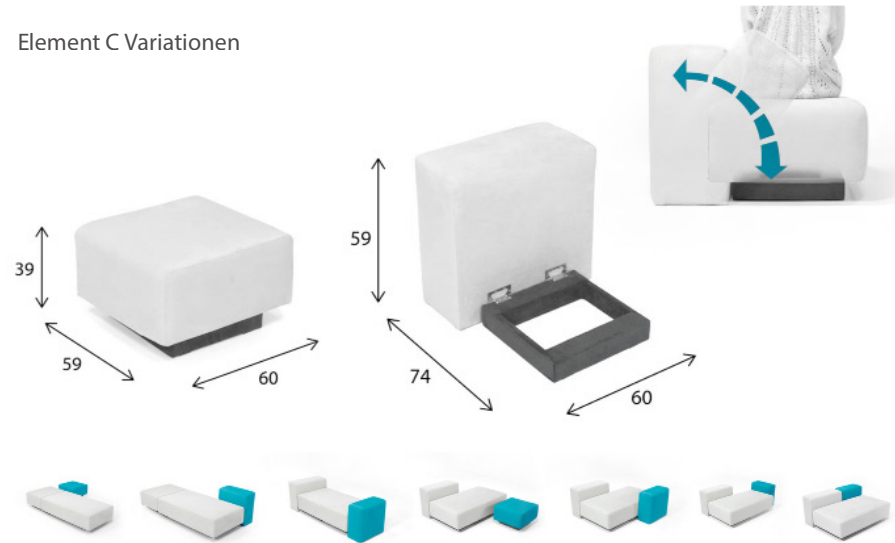

Spezifikationen Marie

Ecksofa	253 x 173 cm
Gerades Sofa	316 x 110 cm
Doppelbett	220 x 233 cm
Zwei Einzelbetten	320 x 233 cm
Sitz-Höhe	39 cm
Lehnen-Höhe	Modul 60 cm, mit Kissen 91 cm
Textilien	ÖKOTEX Standard 100 zertifiziert
Stauraum	Grosser Stauraum unter den Armlehnen
Material Sofa-Beine	Buche, Massivholz

Ecksofa

Gerades Sofa

Doppelbett

Einzelbetten

Liegesofa

Zwei
Zweisitzer

Sofa-Elemente Marie

Element A Variationen

Element C Variationen

Element B

Element D
Stauraum

LIVOM

Spécifications Marie

Canapé d'angle	253 x 173 cm
Canapé droit	316 x 110 cm
Grand lit double	220 x 233 cm
Lits séparés	320 x 233 cm
Hauteur de l'assise	39 cm
Hauteur du dossier	module 60 cm, avec coussin 91 cm
Les tissus	Certifiée ÖKOTEX Standard 100
Espace de stockage	Grand espace de stockage sous les accoudoirs
Matériau des pieds	Hêtre, bois massif
Éléments de connexion	Les connexion Velcro qui maintiennent tous les éléments ensemble

Variations élément A

Variations élément C

Élément B

Élément D
Espace de stockage

LIVOM

Specifiche Marie

Divano ad angolo	253 x 173 cm
Divano dritto	316 x 110 cm
Letto matrimoniale	220 x 233 cm
Due letti singoli	320 x 233 cm
Altezza del sedile	39 cm
Altezza dello schienale	Modulo 60 cm, con cuscino 91 cm
Tessile	Certificato ÖKOTEX Standard 100
Spazio di archiviazione	Ampio spazio di archiviazione sotto i braccioli
Materiale gambe del divano	Faggio, legno massiccio