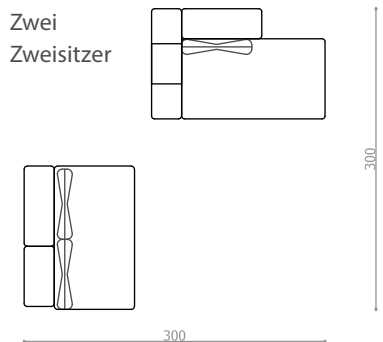

Spezifikationen Marie

Ecksofa	253 x 173 cm
Gerades Sofa	316 x 110 cm
Doppelbett	220 x 233 cm
Zwei Einzelbetten	320 x 233 cm
Sitz-Höhe	39 cm
Lehnen-Höhe	Modul 60 cm, mit Kissen 91 cm
Textilien	ÖKOTEX Standard 100 zertifiziert
Stauraum	Grosser Stauraum unter den Armlehnen
Material Sofa-Beine	Buche, Massivholz

Ecksofa

Gerades Sofa

Doppelbett

Einzelbetten

Liegesofa

Zwei
Zweisitzer

Sofa-Elemente Marie

Element A Variationen

Element C Variationen

Element B

Element D
Stauraum

LIVOM

Spécifications Marie

Canapé d'angle	253 x 173 cm
Canapé droit	316 x 110 cm
Grand lit double	220 x 233 cm
Lits séparés	320 x 233 cm
Hauteur de l'assise	39 cm
Hauteur du dossier	module 60 cm, avec coussin 91 cm
Les tissus	Certifiée ÖKOTEX Standard 100
Espace de stockage	Grand espace de stockage sous les accoudoirs
Matériau des pieds	Hêtre, bois massif
Éléments de connexion	Les connexion Velcro qui maintiennent tous les éléments ensemble