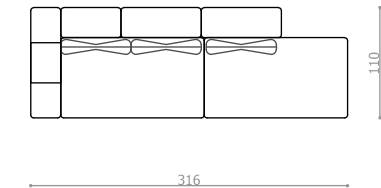

Canapé droit