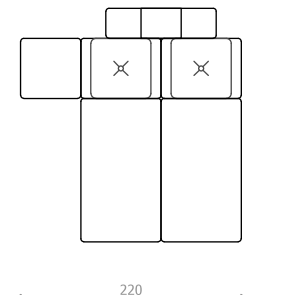

Element C Variationen

Element B

Element D
Stauraum

LIVOM

Spécifications Marie

Canapé d'angle	253 x 173 cm
Canapé droit	316 x 110 cm
Grand lit double	220 x 233 cm
Lits séparés	320 x 233 cm
Hauteur de l'assise	39 cm
Hauteur du dossier	module 60 cm, avec coussin 91 cm
Les tissus	Certifiée ÖKOTEX Standard 100
Espace de stockage	Grand espace de stockage sous les accoudoirs
Matériau des pieds	Hêtre, bois massif
Éléments de connexion	Les connexion Velcro qui maintiennent tous les éléments ensemble

Canapé d'angle

Canapé droit

Grand lit double

Lits séparés

Canapé-lit

Deux Deux-sièges

LIVOM

Éléments de canapé Marie

Variations élément A

Variations élément C

Élément B

Élément D
Espace de stockage

LIVOM

Specifiche Marie

Divano ad angolo	253 x 173 cm
Divano dritto	316 x 110 cm
Letto matrimoniale	220 x 233 cm
Due letti singoli	320 x 233 cm
Altezza del sedile	39 cm
Altezza dello schienale	Modulo 60 cm, con cuscino 91 cm
Tessile	Certificato ÖKOTEX Standard 100
Spazio di archiviazione	Ampio spazio di archiviazione sotto i braccioli
Materiale gambe del divano	Faggio, legno massiccio