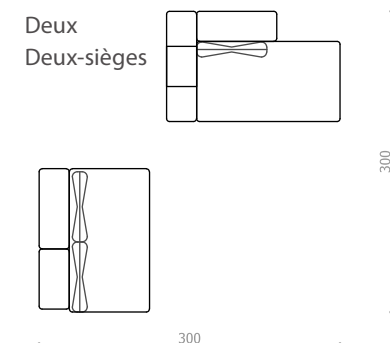

Element C Variationen

Element B

Element D
Stauraum

LIVOM

Spécifications Marie

Canapé d'angle	253 x 173 cm
Canapé droit	316 x 110 cm
Grand lit double	220 x 233 cm
Lits séparés	320 x 233 cm
Hauteur de l'assise	39 cm
Hauteur du dossier	module 60 cm, avec coussin 91 cm
Les tissus	Certifiée ÖKOTEX Standard 100
Espace de stockage	Grand espace de stockage sous les accoudoirs
Matériau des pieds	Hêtre, bois massif
Éléments de connexion	Les connexion Velcro qui maintiennent tous les éléments ensemble

Canapé d'angle

Canapé droit

Grand lit double

Lits séparés

Canapé-lit

Deux Deux-sièges

LIVOM

Éléments de canapé Marie

Variations élément A

Variations élément C

Élément B

Élément D
Espace de stockage

LIVOM

Specifiche Marie

Divano ad angolo	253 x 173 cm
Divano dritto	316 x 110 cm
Letto matrimoniale	220 x 233 cm
Due letti singoli	320 x 233 cm
Altezza del sedile	39 cm
Altezza dello schienale	Modulo 60 cm, con cuscino 91 cm
Tessile	Certificato ÖKOTEX Standard 100
Spazio di archiviazione	Ampio spazio di archiviazione sotto i braccioli
Materiale gambe del divano	Faggio, legno massiccio