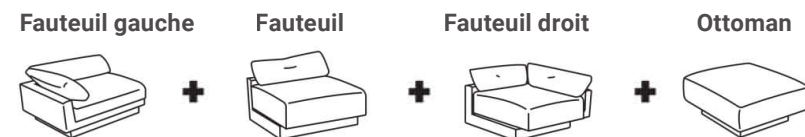

Spezifikationen Mandy

Ecksofa	292 x 191 cm
Doppelbett	202 x 191 cm
Sofa-Elemente	Vier Elemente an je 90 x 90 cm
Sitz-Höhe	41 cm
Lehnen-Höhe	Modul 48 cm, mit Kissen 94 cm
Stauraum	Unter jedem Modul
Textilien	ÖKOTEX Standard 100 zertifiziert

Ecksofa

Doppelbett

Stoff-Pflege

Oberflächliche Verschmutzungen wie Krümel kannst du mit dem Staubsauger entfernen. Achte darauf, ihn nicht in den Stoff zu drücken sondern mit kleinem Abstand darüber zu führen. Hartnäckige Rückstände mit einer weichen Bürste in Strichrichtung behandeln.

Zweisitzer, Sessel & Ottomane

Spécifications Mandy

Canapé d'angle	292 x 191 cm
Grand lit double	202 x 191 cm
Élément de canapé	Quatre éléments de 90 x 90 cm chacun
Hauteur de l'assise	41 cm
Hauteur du dossier	module 48 cm, avec coussin 94 cm
Espace de stockage	Sous chaque élément
Les tissus	Certifiée ÖKOTEX Standard 100
Éléments de connexion	Les connexion Velcro qui maintiennent tous les éléments ensemble

Canapé d'angle

Grand lit double

Deux sièges, fauteuil & ottoman

Specifiche Mandy

Divano ad angolo	292 x 191 cm
Letto matrimoniale	202 x 191 cm
Elementi del divano	Quattro elementi di 90 x 90 cm ciascuno
Altezza del sedile	41 cm
Altezza dello schienale	Modulo 48 cm, con cuscino 94 cm
Spazio di archiviazione	Sotto ogni modulo
Tessile	Certificato ÖKOTEX Standard 100