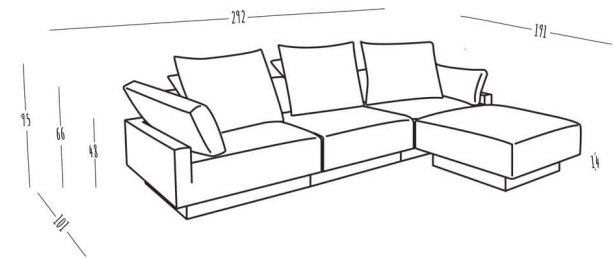

Spezifikationen Mandy

Ecksofa	292 x 191 cm
Doppelbett	202 x 191 cm
Sofa-Elemente	Vier Elemente an je 90 x 90 cm
Sitz-Höhe	41 cm
Lehnen-Höhe	Modul 48 cm, mit Kissen 94 cm
Stauraum	Unter jedem Modul
Textilien	ÖKOTEX Standard 100 zertifiziert

Ecksofa