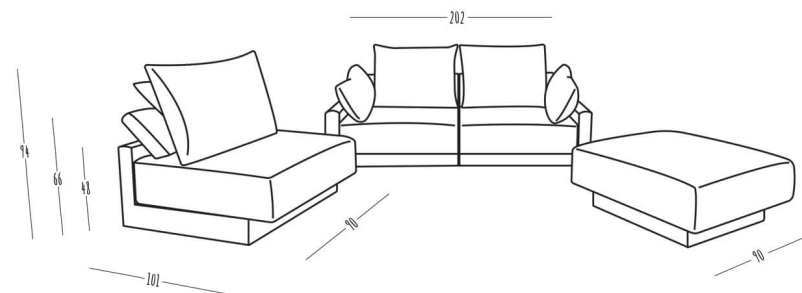

Spezifikationen Mandy

Ecksofa	292 x 191 cm
Doppelbett	202 x 191 cm
Sofa-Elemente	Vier Elemente an je 90 x 90 cm
Sitz-Höhe	41 cm
Lehnen-Höhe	Modul 48 cm, mit Kissen 94 cm
Stauraum	Unter jedem Modul
Textilien	ÖKOTEX Standard 100 zertifiziert

Ecksofa

Doppelbett

Stoff-Pflege

Oberflächliche Verschmutzungen wie Krümel kannst du mit dem Staubsauger entfernen. Achte darauf, ihn nicht in den Stoff zu drücken sondern mit kleinem Abstand darüber zu führen. Hartnäckige Rückstände mit einer weichen Bürste in Strichrichtung behandeln.

Zweisitzer, Sessel & Ottomane

Spécifications Mandy

Canapé d'angle	292 x 191 cm
Grand lit double	202 x 191 cm
Élément de canapé	Quatre éléments de 90 x 90 cm chacun
Hauteur de l'assise	41 cm
Hauteur du dossier	module 48 cm, avec coussin 94 cm
Espace de stockage	Sous chaque élément
Les tissus	Certifiée ÖKOTEX Standard 100
Éléments de connexion	Les connexion Velcro qui maintiennent tous les éléments ensemble

Canapé d'angle

Grand lit double

Deux sièges, fauteuil & ottoman

Specifiche Mandy

Divano ad angolo	292 x 191 cm
Letto matrimoniale	202 x 191 cm
Elementi del divano	Quattro elementi di 90 x 90 cm ciascuno
Altezza del sedile	41 cm
Altezza dello schienale	Modulo 48 cm, con cuscino 94 cm
Spazio di archiviazione	Sotto ogni modulo
Tessile	Certificato ÖKOTEX Standard 100