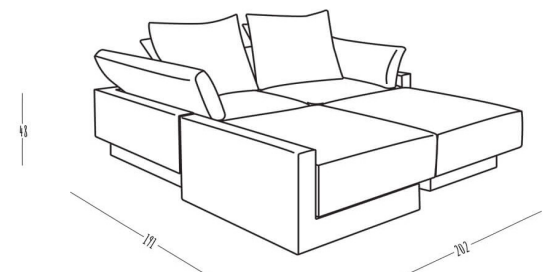

Spezifikationen Mandy

Ecksofa	292 x 191 cm
Doppelbett	202 x 191 cm
Sofa-Elemente	Vier Elemente an je 90 x 90 cm
Sitz-Höhe	41 cm
Lehnen-Höhe	Modul 48 cm, mit Kissen 94 cm
Stauraum	Unter jedem Modul
Textilien	ÖKOTEX Standard 100 zertifiziert

Zweisitzer, Sessel & Ottomane

Spécifications Mandy

Canapé d'angle	292 x 191 cm
Grand lit double	202 x 191 cm
Élément de canapé	Quatre éléments de 90 x 90 cm chacun
Hauteur de l'assise	41 cm
Hauteur du dossier	module 48 cm, avec coussin 94 cm
Espace de stockage	Sous chaque élément
Les tissus	Certifiée ÖKOTEX Standard 100
Éléments de connexion	Les connexion Velcro qui maintiennent tous les éléments ensemble

Canapé d'angle

Grand lit double

Deux sièges, fauteuil & ottoman

Specifiche Mandy

Divano ad angolo	292 x 191 cm
Letto matrimoniale	202 x 191 cm
Elementi del divano	Quattro elementi di 90 x 90 cm ciascuno
Altezza del sedile	41 cm
Altezza dello schienale	Modulo 48 cm, con cuscino 94 cm
Spazio di archiviazione	Sotto ogni modulo
Tessile	Certificato ÖKOTEX Standard 100

Poltrona sinistra

Poltrona

Poltrona destra

Ottomana

Divano ad angolo

Letto matrimoniale

Due posti, poltrona e ottomana