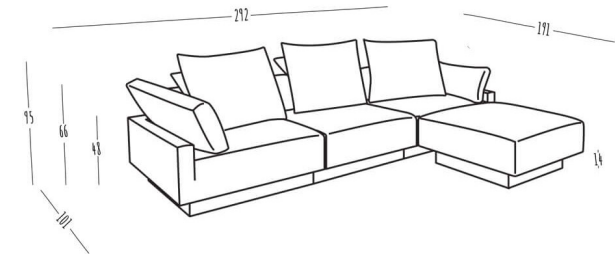

Spezifikationen Mandy

Ecksofa	292 x 191 cm
Doppelbett	202 x 191 cm
Sofa-Elemente	Vier Elemente an je 90 x 90 cm
Sitz-Höhe	41 cm
Lehnen-Höhe	Modul 48 cm, mit Kissen 94 cm
Stauraum	Unter jedem Modul
Textilien	ÖKOTEX Standard 100 zertifiziert

Zweisitzer, Sessel & Ottomane

Spécifications Mandy

Canapé d'angle	292 x 191 cm
Grand lit double	202 x 191 cm
Élément de canapé	Quatre éléments de 90 x 90 cm chacun
Hauteur de l'assise	41 cm
Hauteur du dossier	module 48 cm, avec coussin 94 cm
Espace de stockage	Sous chaque élément
Les tissus	Certifiée ÖKOTEX Standard 100
Éléments de connexion	Les connexion Velcro qui maintiennent tous les éléments ensemble

Canapé d'angle

Grand lit double

Deux sièges, fauteuil & ottoman

Specifiche Mandy

Divano ad angolo	292 x 191 cm
Letto matrimoniale	202 x 191 cm
Elementi del divano	Quattro elementi di 90 x 90 cm ciascuno
Altezza del sedile	41 cm
Altezza dello schienale	Modulo 48 cm, con cuscino 94 cm
Spazio di archiviazione	Sotto ogni modulo
Tessile	Certificato ÖKOTEX Standard 100