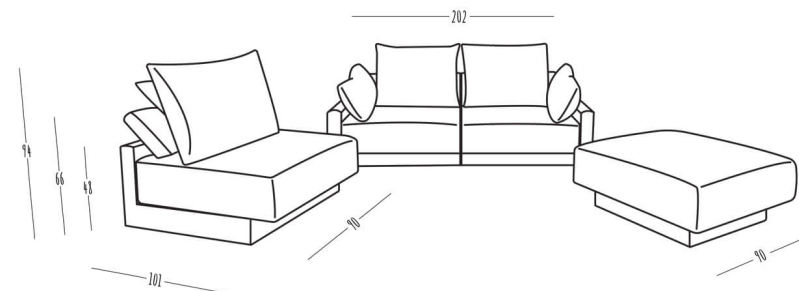

Spezifikationen Mandy

Ecksofa	292 x 191 cm
Doppelbett	202 x 191 cm
Sofa-Elemente	Vier Elemente an je 90 x 90 cm
Sitz-Höhe	41 cm
Lehnen-Höhe	Modul 48 cm, mit Kissen 94 cm
Stauraum	Unter jedem Modul
Textilien	ÖKOTEX Standard 100 zertifiziert

Zweisitzer, Sessel & Ottomane

Spécifications Mandy

Canapé d'angle	292 x 191 cm
Grand lit double	202 x 191 cm
Élément de canapé	Quatre éléments de 90 x 90 cm chacun
Hauteur de l'assise	41 cm
Hauteur du dossier	module 48 cm, avec coussin 94 cm
Espace de stockage	Sous chaque élément
Les tissus	Certifiée ÖKOTEX Standard 100
Éléments de connexion	Les connexion Velcro qui maintiennent tous les éléments ensemble

Entretien des tissus

Les saletés superficielles telles que les miettes peuvent être éliminées à l'aide d'un aspirateur. Veillez à ne pas l'enfoncer dans le tissu, mais à le faire passer à une petite distance. Traitez les résidus tenaces avec une brosse douce dans le sens de la course

Canapé d'angle

Grand lit double

Deux sièges, fauteuil & ottoman

Specifiche Mandy

Divano ad angolo	292 x 191 cm
Letto matrimoniale	202 x 191 cm
Elementi del divano	Quattro elementi di 90 x 90 cm ciascuno
Altezza del sedile	41 cm
Altezza dello schienale	Modulo 48 cm, con cuscino 94 cm
Spazio di archiviazione	Sotto ogni modulo
Tessile	Certificato ÖKOTEX Standard 100