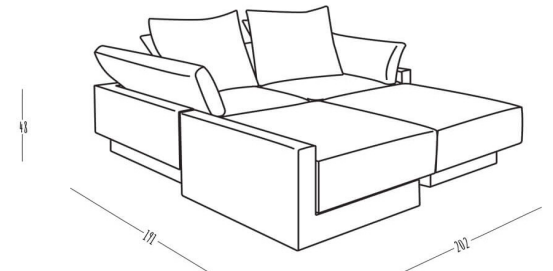

Doppelbett