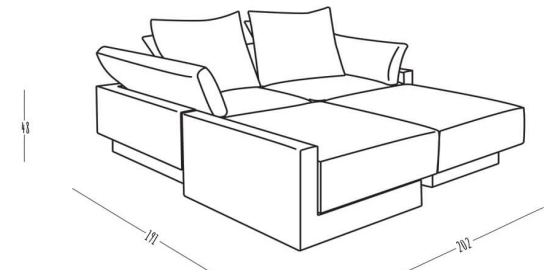

Spezifikationen Mandy

Ecksofa	292 x 191 cm
Doppelbett	202 x 191 cm
Sofa-Elemente	Vier Elemente an je 90 x 90 cm
Sitz-Höhe	41 cm
Lehnen-Höhe	Modul 48 cm, mit Kissen 94 cm
Stauraum	Unter jedem Modul
Textilien	ÖKOTEX Standard 100 zertifiziert

Zweisitzer, Sessel & Ottomane

Spécifications Mandy

Canapé d'angle	292 x 191 cm
Grand lit double	202 x 191 cm
Élément de canapé	Quatre éléments de 90 x 90 cm chacun
Hauteur de l'assise	41 cm
Hauteur du dossier	module 48 cm, avec coussin 94 cm
Espace de stockage	Sous chaque élément
Les tissus	Certifiée ÖKOTEX Standard 100
Éléments de connexion	Les connexion Velcro qui maintiennent tous les éléments ensemble

Canapé d'angle

Grand lit double

Deux sièges, fauteuil & ottoman

Specifiche Mandy

Divano ad angolo	292 x 191 cm
Letto matrimoniale	202 x 191 cm
Elementi del divano	Quattro elementi di 90 x 90 cm ciascuno
Altezza del sedile	41 cm
Altezza dello schienale	Modulo 48 cm, con cuscino 94 cm
Spazio di archiviazione	Sotto ogni modulo
Tessile	Certificato ÖKOTEX Standard 100