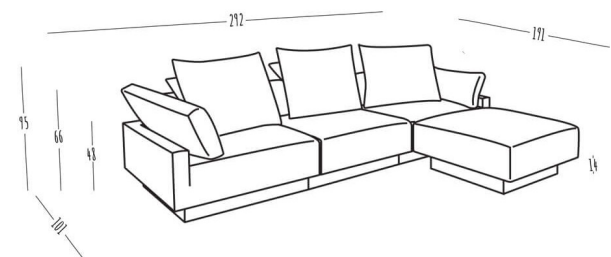

Spezifikationen Mandy

Ecksofa	292 x 191 cm
Doppelbett	202 x 191 cm
Sofa-Elemente	Vier Elemente an je 90 x 90 cm
Sitz-Höhe	41 cm
Lehnen-Höhe	Modul 48 cm, mit Kissen 94 cm
Stauraum	Unter jedem Modul
Textilien	ÖKOTEX Standard 100 zertifiziert

Zweisitzer, Sessel & Ottomane

Spécifications Mandy

Canapé d'angle	292 x 191 cm
Grand lit double	202 x 191 cm
Élément de canapé	Quatre éléments de 90 x 90 cm chacun
Hauteur de l'assise	41 cm
Hauteur du dossier	module 48 cm, avec coussin 94 cm
Espace de stockage	Sous chaque élément
Les tissus	Certifiée ÖKOTEX Standard 100
Éléments de connexion	Les connexion Velcro qui maintiennent tous les éléments ensemble

Canapé d'angle

Grand lit double

Deux sièges, fauteuil & ottoman

Specifiche Mandy

Divano ad angolo	292 x 191 cm
Letto matrimoniale	202 x 191 cm
Elementi del divano	Quattro elementi di 90 x 90 cm ciascuno
Altezza del sedile	41 cm
Altezza dello schienale	Modulo 48 cm, con cuscino 94 cm
Spazio di archiviazione	Sotto ogni modulo
Tessile	Certificato ÖKOTEX Standard 100

Poltrona sinistra

Poltrona

Poltrona destra

Ottomana

Divano ad angolo

Letto matrimoniale

Due posti, poltrona e ottomana