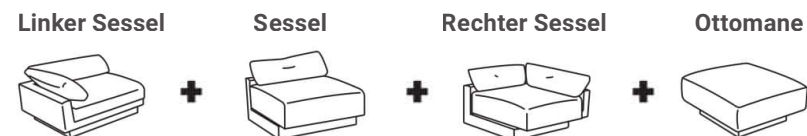

Spezifikationen Mandy

Ecksofa	292 x 191 cm
Doppelbett	202 x 191 cm
Sofa-Elemente	Vier Elemente an je 90 x 90 cm
Sitz-Höhe	41 cm
Lehnen-Höhe	Modul 48 cm, mit Kissen 94 cm
Stauraum	Unter jedem Modul
Textilien	ÖKOTEX Standard 100 zertifiziert

Ecksofa

Doppelbett

Stoff-Pflege

Oberflächliche Verschmutzungen wie Krümel kannst du mit dem Staubsauger entfernen. Achte darauf, ihn nicht in den Stoff zu drücken sondern mit kleinem Abstand darüber zu führen. Hartnäckige Rückstände mit einer weichen Bürste in Strichrichtung behandeln.

Zweisitzer, Sessel & Ottomane

Spécifications Mandy

Canapé d'angle	292 x 191 cm
Grand lit double	202 x 191 cm
Élément de canapé	Quatre éléments de 90 x 90 cm chacun
Hauteur de l'assise	41 cm
Hauteur du dossier	module 48 cm, avec coussin 94 cm
Espace de stockage	Sous chaque élément
Les tissus	Certifiée ÖKOTEX Standard 100
Éléments de connexion	Les connexion Velcro qui maintiennent tous les éléments ensemble

Canapé d'angle

Grand lit double

Deux sièges, fauteuil & ottoman

Specifiche Mandy

Divano ad angolo	292 x 191 cm
Letto matrimoniale	202 x 191 cm
Elementi del divano	Quattro elementi di 90 x 90 cm ciascuno
Altezza del sedile	41 cm
Altezza dello schienale	Modulo 48 cm, con cuscino 94 cm
Spazio di archiviazione	Sotto ogni modulo
Tessile	Certificato ÖKOTEX Standard 100