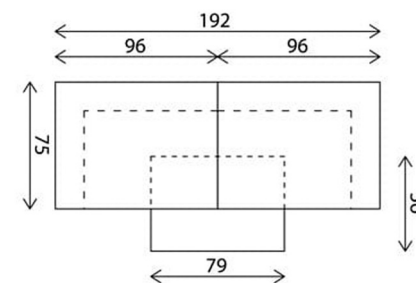

Spezifikationen Alex

Sessel	90 x 96 cm
Einzelbett	192 x 75 cm
Höhe Sessel	75 cm
Höhe Bett	45 cm
Lehnen-Höhe	96 cm
Textilien	ÖKOTEX Standard 100 zertifiziert

Stoff-Pflege

Oberflächliche Verschmutzungen wie Krümel kannst du mit dem Staubsauger entfernen. Achte darauf, ihn nicht in den Stoff zu drücken sondern mit kleinem Abstand darüber zu führen. Hartnäckige Rückstände mit einer weichen Bürste in Strichrichtung behandeln.

Sessel

Einzelbett

Lounge/Sofa

Spezifikation Stoff Alex

ZUSAMMENSETZUNG

Name	Velare		Kategorie
Gewicht		350 g/m ²	
Zusammensetzung		100% Polyester	
Abriebfestigkeit	EN ISO 12947-2	Martindale > 100.000T	A
Reibungslösemittel	ISO 105-X12:2001	4 – 5	A
Reibechtheit im feuchten Zustand	ISO 105-X12:2001	4 – 5	A
Pilling-Resistenz	EN ISO 12945-2:2002	4 – 5	A
Farbechtheit bei Licht	ISO 105 B02	5 – 6	Grade 6
Widerstandsfähigkeit gegen Nahtschlupf	EN ISO 13936-1	3 mm WARP; 3 mm WEFT	
Verformung	EN ISO 13937-2	64 N	
Schussfaden	EN ISO 13937-2	64 N	
Brandschutz	BS5852 PART I	Zigarette	Bestanden