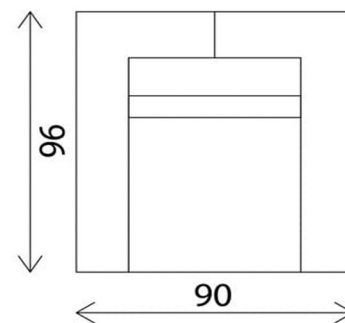

Spezifikationen Alex

Sessel	90 x 96 cm
Einzelbett	192 x 75 cm
Höhe Sessel	75 cm
Höhe Bett	45 cm
Lehnen-Höhe	96 cm
Textilien	ÖKOTEX Standard 100 zertifiziert

Stoff-Pflege

Oberflächliche Verschmutzungen wie Krümel kannst du mit dem Staubsauger entfernen. Achte darauf, ihn nicht in den Stoff zu drücken sondern mit kleinem Abstand darüber zu führen. Hartnäckige Rückstände mit einer weichen Bürste in Strichrichtung behandeln.

Sessel

Einzelbett

Lounge/Sofa

Spezifikation Stoff Alex

ZUSAMMENSETZUNG

Name	Velare		Kategorie
Gewicht		350 g/m ²	
Zusammensetzung		100% Polyester	
Abriebfestigkeit	EN ISO 12947-2	Martindale > 100.000T	A
Reibungslösemittel	ISO 105-X12:2001	4 – 5	A
Reibechtheit im feuchten Zustand	ISO 105-X12:2001	4 – 5	A
Pilling-Resistenz	EN ISO 12945-2:2002	4 – 5	A
Farbechtheit bei Licht	ISO 105 B02	5 – 6	Grade 6
Widerstandsfähigkeit gegen Nahtschlupf	EN ISO 13936-1	3 mm WARP; 3 mm WEFT	
Verformung	EN ISO 13937-2	64 N	
Schussfaden	EN ISO 13937-2	64 N	
Brandschutz	BS5852 PART I	Zigarette	Bestanden