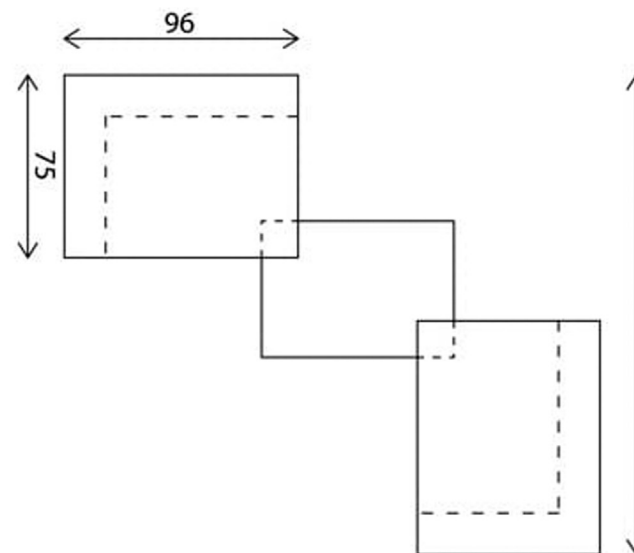

Spezifikationen Alex

Sessel	90 x 96 cm
Einzelbett	192 x 75 cm
Höhe Sessel	75 cm
Höhe Bett	45 cm
Lehnen-Höhe	96 cm
Textilien	ÖKOTEX Standard 100 zertifiziert

Stoff-Pflege

Oberflächliche Verschmutzungen wie Krümel kannst du mit dem Staubsauger entfernen. Achte darauf, ihn nicht in den Stoff zu drücken sondern mit kleinem Abstand darüber zu führen. Hartnäckige Rückstände mit einer weichen Bürste in Strichrichtung behandeln.

Sessel

Einzelbett

Lounge/Sofa

Spezifikation Stoff Alex

ZUSAMMENSETZUNG

Name	Velare		Kategorie
Gewicht		350 g/m ²	
Zusammensetzung		100% Polyester	
Abriebfestigkeit	EN ISO 12947-2	Martindale > 100.000T	A
Reibungslösemittel	ISO 105-X12:2001	4 – 5	A
Reibechtheit im feuchten Zustand	ISO 105-X12:2001	4 – 5	A
Pilling-Resistenz	EN ISO 12945-2:2002	4 – 5	A
Farbechtheit bei Licht	ISO 105 B02	5 – 6	Grade 6
Widerstandsfähigkeit gegen Nahtschlupf	EN ISO 13936-1	3 mm WARP; 3 mm WEFT	
Verformung	EN ISO 13937-2	64 N	
Schussfaden	EN ISO 13937-2	64 N	
Brandschutz	BS5852 PART I	Zigarette	Bestanden

Pilling ist ein natürliches Phänomen und kann nicht vollständig überwunden werden.
 Es ist mit gezogenen Fäden zu rechnen, wenn der Stoff an scharfen Gegenständen hängen bleibt.