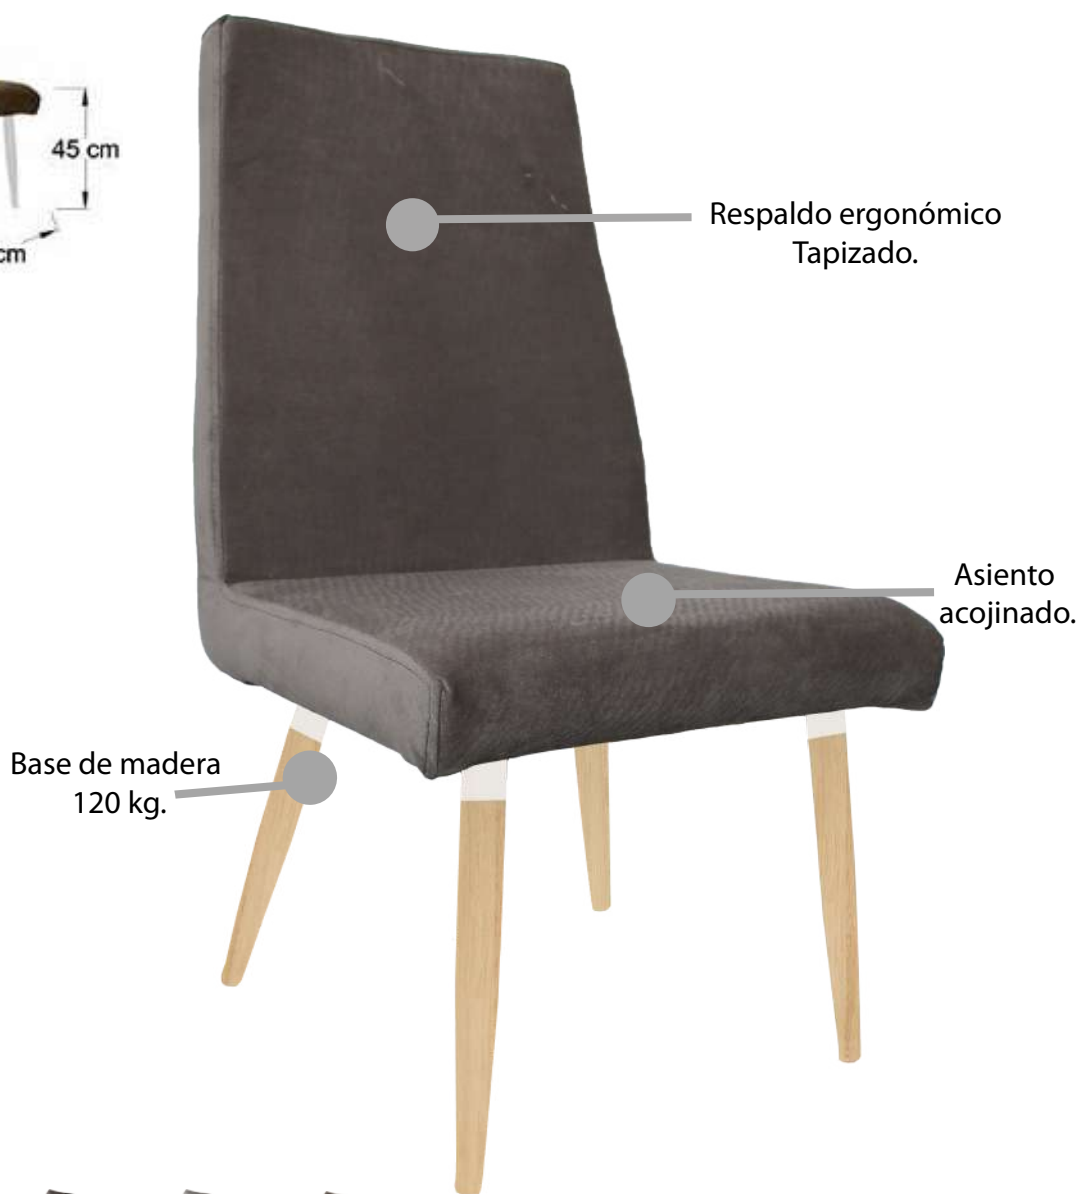

Silla para comedor, restaurante ó auxiliar, chasis y patas metálicas en color negro ó blanco, tapizado en tela color a elegir, asiento de 7 cm de espuma.

RESPALDO ALTO MADERA

BUGATTI CAFÉ

BUGATTI AZUL

BUGATTI GRIS