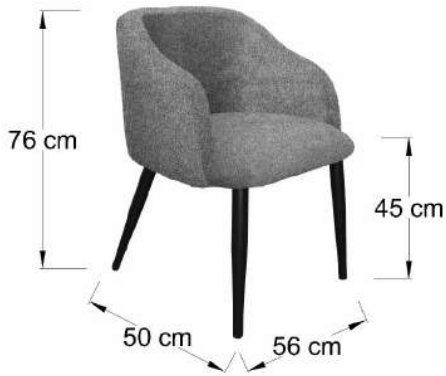

STUR PLUS MADERA

Silla para comedor, restaurante ó auxiliar, chasis metálico y patas de madera, 3 colores de telas terciopelo fashion rombos, asiento de 7 cm de espuma.