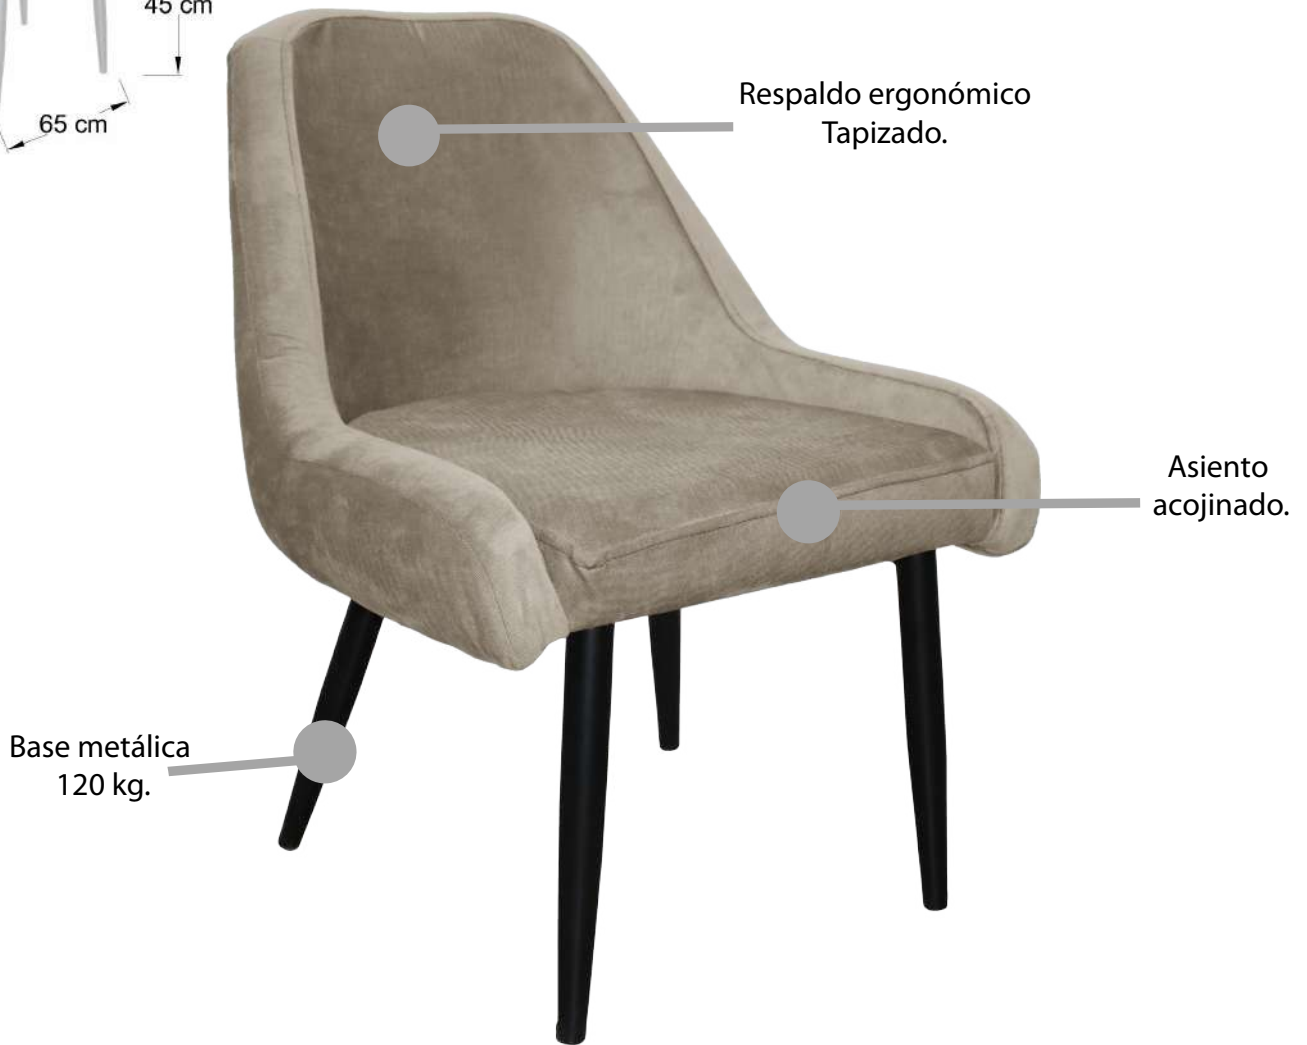

STONE

INDIGO

OTTER

Silla para comedor, restaurante ó auxiliar, chasis metálico y patas de madera, 3 colores de telas terciopelo fashion rombos, asiento de 7 cm de espuma.

nuek. SDOME BAJO METAL

Silla para comedor, restaurante ó auxiliar, chasis y patas metálicas en color negro ó blanco, chasis metálico, 10 colores de telas, asiento de 7cm de espuma.