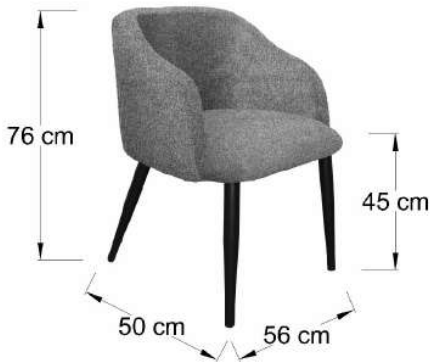

STUR PLUS METAL

Silla para comedor, restaurante ó auxiliar, chasis y patas metálicas en color negro ó blanco, 3 colores de telas terciopelo fashion rombos, asiento de 7 cm de espuma.