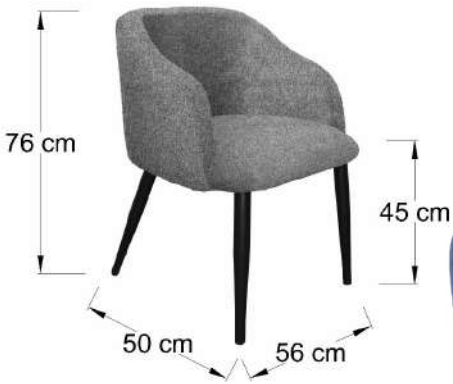

STUR METAL

BUGATTI CAFÉ

BUGATTI AZUL

BUGATTI GRIS

MURANO GRIS

MURANO IBERIA

FIRE PLATA

ADISSON SILVER

ADISSON PLUMBAGO

ADISSON NEGRO

BORREGO

Silla para comedor, restaurante ó auxiliar, chasis y patas metálicas en color negro ó blanco, chasis metálico, 10 colores de telas, asiento de 7cm de espuma.