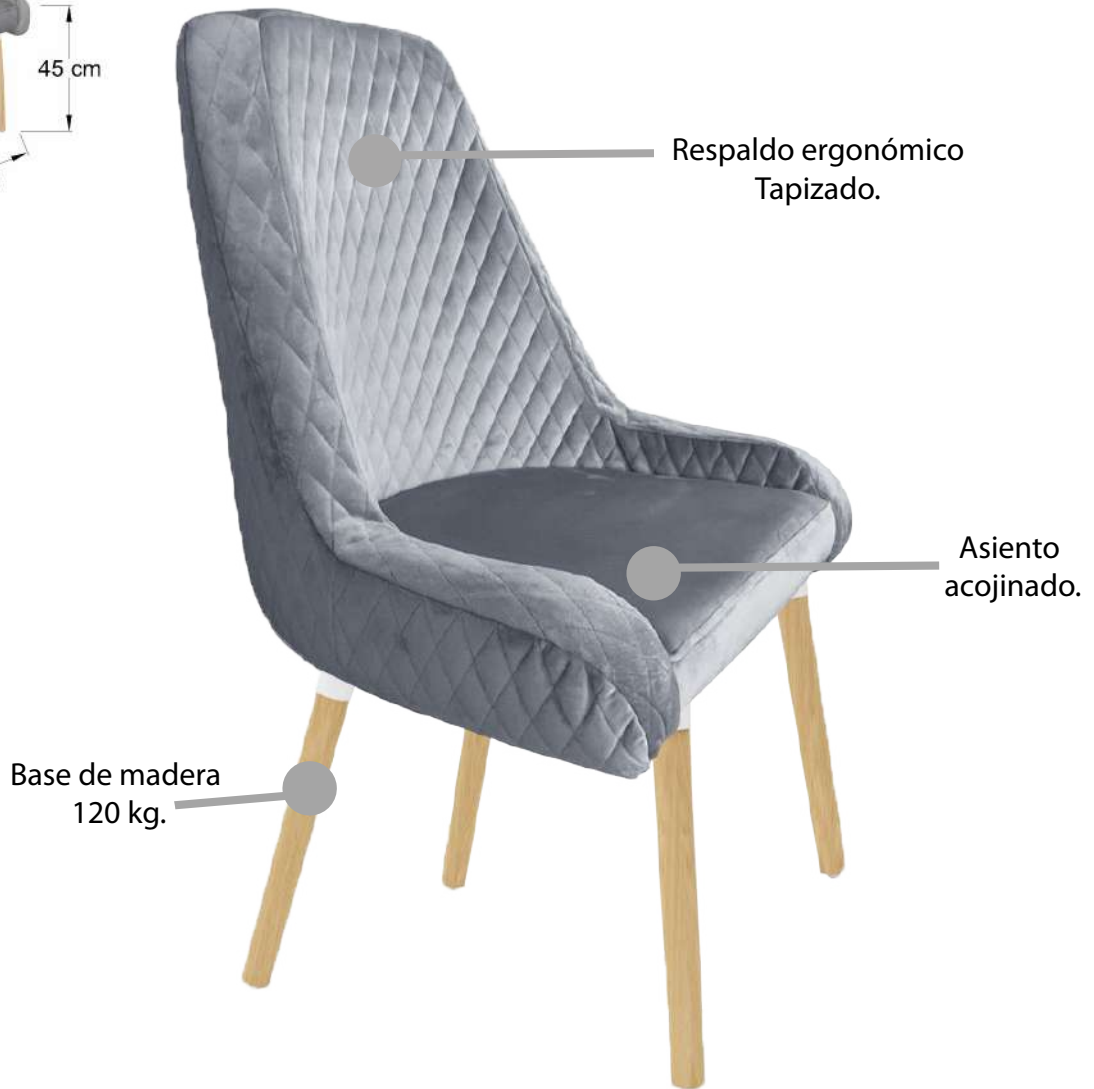

SILLAS MULTIUSOS TAPIZADAS

RESTAURANTE * HOTELERIA * CASA * OFICINA

Silla para comedor, restaurante ó auxiliar, base metálica, 120 kg. respaldo ergonómico tapizado, Asiento acojinado.

KOP PLUS

STONE

OTTER

INDIGO

Silla para comedor, restaurante ó auxiliar, chasis metálico, patas de madera, 10 colores de telas, asiento de 7cm de espuma.

SDOME PLUS METAL

STONE

INDIGO

OTTER

Silla para comedor, restaurante ó auxiliar, chasis y patas metálicas en color negro ó blanco, 3 colores de telas terciopelo fashion rombos, asiento de 7 cm de espuma.