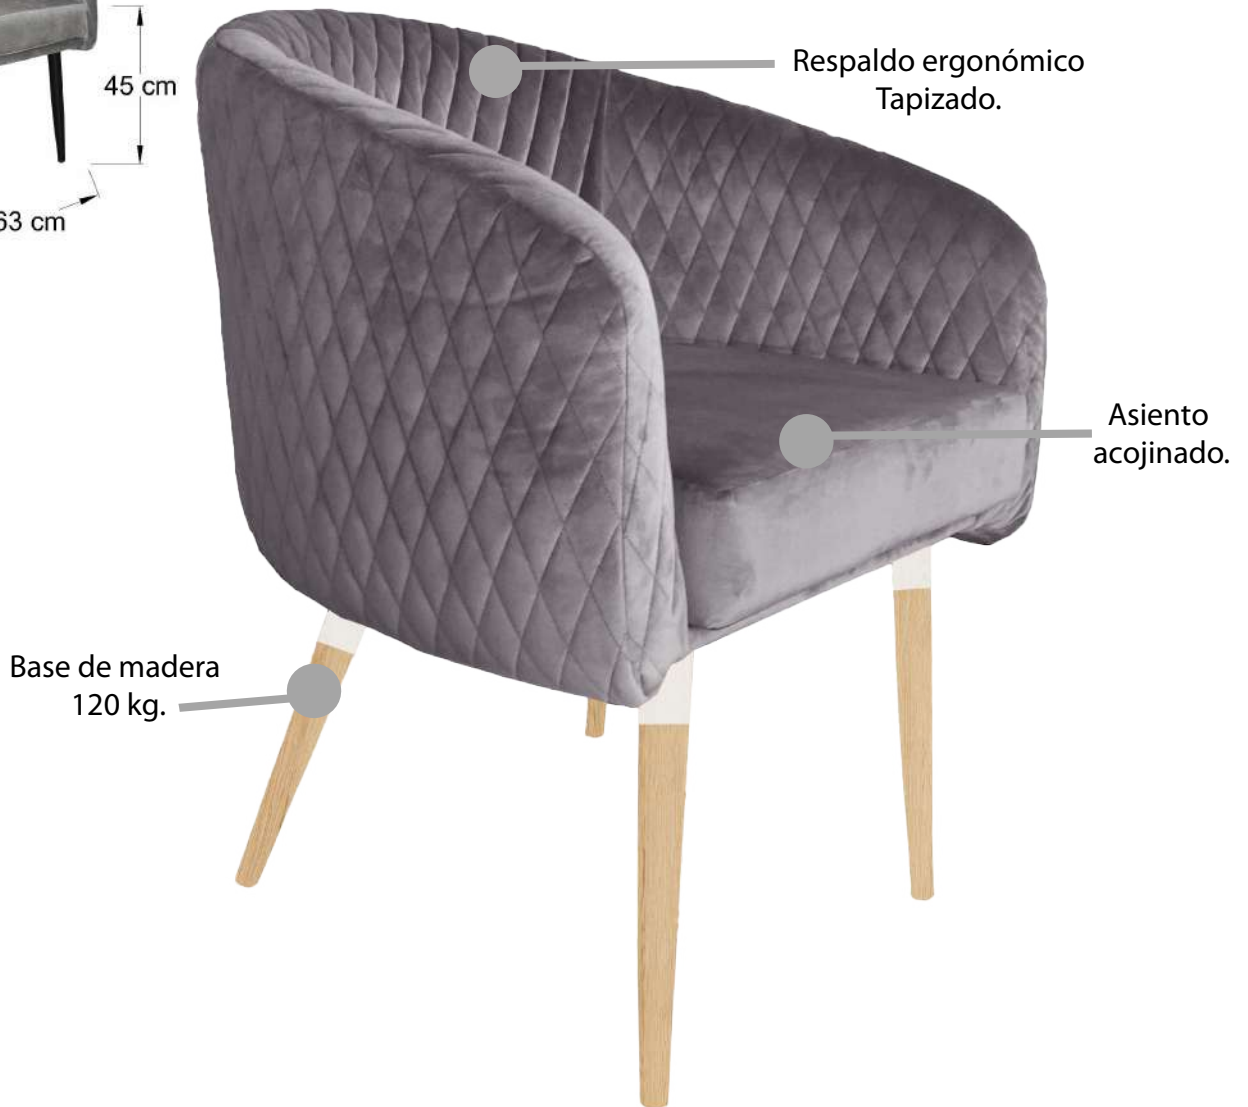

SILLAS MULTIUSOS TAPIZADAS

RESTAURANTE * HOTELERIA * CASA * OFICINA

Silla para comedor, restaurante ó auxiliar, base metálica, 120 kg. respaldo ergonómico tapizado, Asiento acojinado.

KOP PLUS

STONE

OTTER

INDIGO

Silla para comedor, restaurante ó auxiliar, chasis y patas en color negro ó blanco 3 colores de telas, terciopelo rombos, 5 cm. de espuma

SKET METAL

Silla para comedor, restaurante óauxiliar, chasis y patas metálicas en color negro ó blanco, chasis metálico, 10 colores de telas, asiento de 7cm de espuma.

ADISSON PLUMBAGO

ADISSON NEGRO

BORREGO

Silla para comedor, restaurante ó auxiliar, chasis metálico, patas de madera, 10 colores de telas, asiento de 7cm de espuma.

SKET PLUS METAL

STONE

INDIGO

OTTER

Silla para comedor, restaurante ó auxiliar, chasis y patas metálicas en color negro ó blanco, 3 colores de telas terciopelo fashion rombos, asiento de 7 cm de espuma.

SKET PLUS MADERA

STONE

INDIGO

OTTER

Silla para comedor, restaurante ó auxiliar, chasis metálico y patas de madera, 3 colores de telas terciopelo fashion rombos, asiento de 7 cm de espuma.