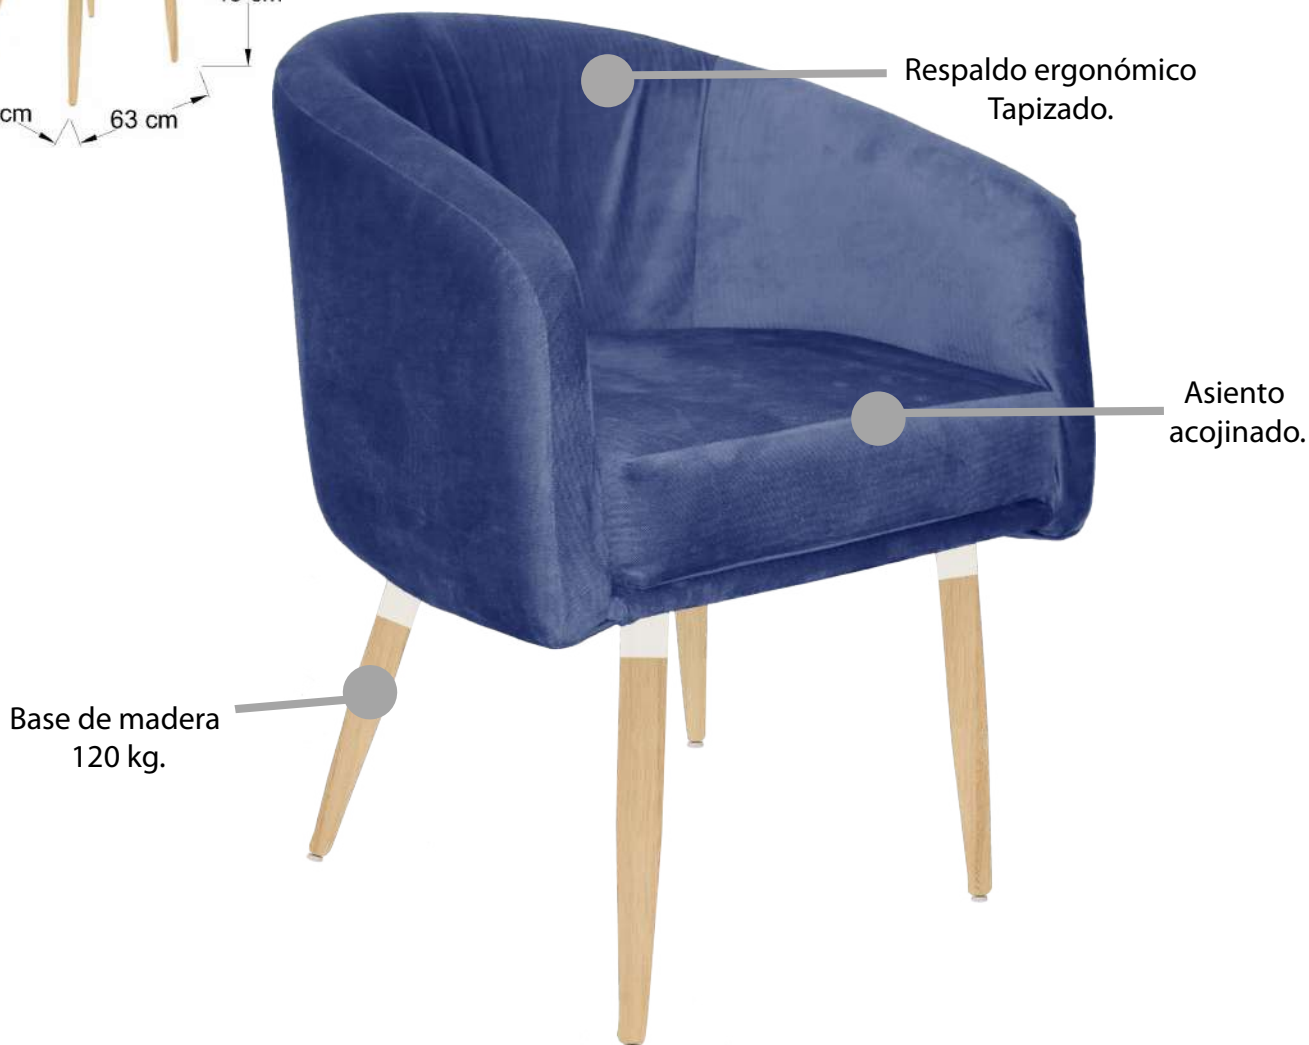

SKET MADERA

BUGATTI CAFÉ

BUGATTI AZUL

BUGATTI GRIS

MURANO GRIS

MURANO IBERIA

FIRE PLATA

ADISSON SILVER

ADISSON PLUMBAGO

ADISSON NEGRO

BORREGO

Silla para comedor, restaurante ó auxiliar, chasis metálico, patas de madera, 10 colores de telas, asiento de 7cm de espuma.