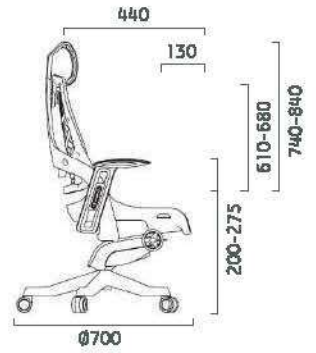

MADAGASCAR

Mecanismo synchro.

Soporte lumbar.

Brazo de altura ajustable.

Sillón directivo con cabecera, cuerpo en color blanco y detalles en color gris, cabecera en malla con ajuste de altura, respaldo en malla con soporte lumbar ajustable en altura y profundidad, brazos con ajuste de dos posiciones, altura y apertura, asiento en tela color negro, mecanismo synchro de dos palancas con ajuste de altura y ajuste de posicionamiento de ángulos para respaldo.

ATHENAS

FONDO 60CM

ALTURA MÍNIMA 92.5CM

ANCHO 66

ALTURA MÁXIMA 102.5CM

Brazo de altura ajustable.

Soporte lumbar.

Base cromo.

BERLÍN CA

FONDO 61CM

ANCHO 62CM

ALTURA 114-124CM

Cabecera ajustable.

Brazo rotativo 45°.

Soporte lumbar.

Sillón directivo de respaldo alto con cabecera ajustable de altura, respaldo y cabecera tapizado en malla color negro. asiento en tela tipo mesh color negro, todo el cuerpo del sillón y el marco es color negro. brazos móviles 45 °grados hacia adentro y afuera del asiento, soporte lumbar ajustable, mecanismo ejecutivo para ajuste de altura y reclinamiento, base de nylon.

BERLÍN

FONDO 62CM

ANCHO 62CM

ALTURA 90-100CM

Soporte lumbar.

Brazo rotativo 45°.

Sillón directivo de respaldo alto tapizado en malla color negro. asiento en tela tipo mesh color negro. todo el cuerpo del sillón y el marco es color negro. brazos móviles 45° grados hacia adentro y afuera del asiento. soporte lumbar ajustable, mecanismo ejecutivo para ajuste de altura y reclinamiento, base de nylon.