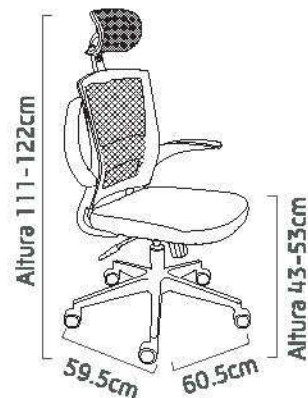

ATHENAS

FONDO 60CM

ALTURA MÍNIMA 92.5CM

ANCHO 66

ALTURA MÁXIMA 102.5CM

Brazo de altura ajustable.

Soporte lumbar.

Base cromo.

BERLÍN CA

FONDO 61CM

ANCHO 62CM

ALTURA 114-124CM

Cabecera ajustable.

Brazo rotativo 45°.

Soporte lumbar.

Sillón directivo de respaldo alto con cabecera ajustable de altura, respaldo y cabecera tapizado en malla color negro. asiento en tela tipo mesh color negro, todo el cuerpo del sillón y el marco es color negro. brazos móviles 45 °grados hacia adentro y afuera del asiento, soporte lumbar ajustable, mecanismo ejecutivo para ajuste de altura y reclinamiento, base de nylon.

BERLÍN

FONDO 62CM

ANCHO 62CM

ALTURA 90-100CM

Soporte lumbar.

Brazo rotativo 45°.

Sillón directivo de respaldo alto tapizado en malla color negro. asiento en tela tipo mesh color negro. todo el cuerpo del sillón y el marco es color negro. brazos móviles 45° grados hacia adentro y afuera del asiento. soporte lumbar ajustable, mecanismo ejecutivo para ajuste de altura y reclinamiento, base de nylon.

SAMOS CA

Soporte lumbar.

Brazo de ajuste vertical.

Sillón directivo de respaldo alto con cabecera ajustable de altura, respaldo y cabecera tapizado en malla color negro. asiento en tela tipo mesh color negro. todo el cuerpo del sillón es color negro. brazos ajustables a posición vertical como opción para ocultarlos. soporte lumbar ajustable en profundidad, mecanismo ejecutivo para ajuste de altura y reclinamiento, base de nylon.