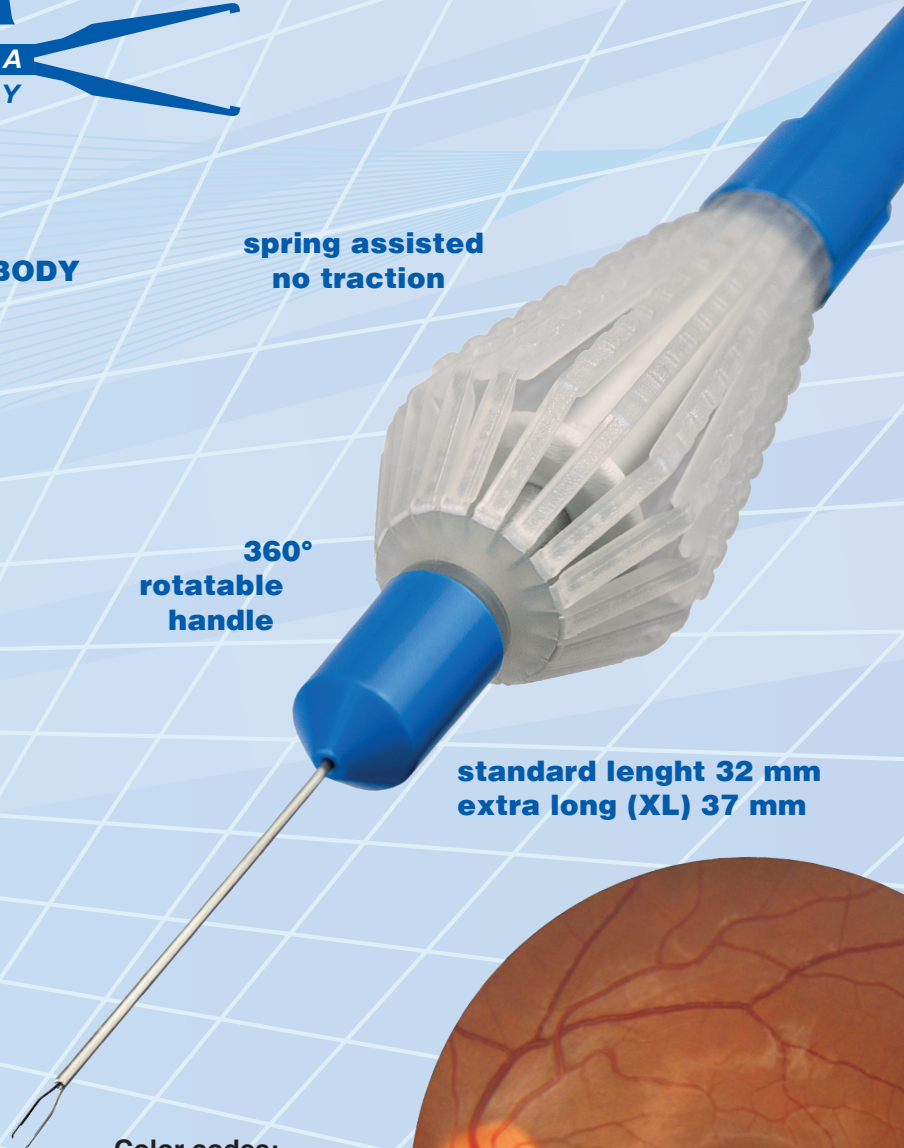

20g - AK 1666G
23g - AK 1670G
25g - AK 1671G
27g - AK 1684G

TWEEZER JAWS

20g - AK 1667J
23g - AK 1672J
25g - AK 1673J
27g - AK 1685J

TWEEZER CUT

straight

20g - AK 1669C
23g - AK 1674C
25g - AK 1675C
27g - AK 1687C

curved

20g - AK 1668V
23g - AK 1676V
25g - AK 1683V
27g - AK 1688V

vertical

20g - AK 1691T
23g - AK 1692T
25g - AK 1693T
27g - AK 1694T

spring assisted
no traction

360°
rotatable
handle

standard length 32 mm
extra long (XL) 37 mm

Color codes:

Yellow 20G

Orange 23G

Blue 25G

Violet 27G

TWEEZER ASYMMETRICAL

20g - AK 1666A
23g - AK 1670A
25g - AK 1671A
27g - AK 1684A