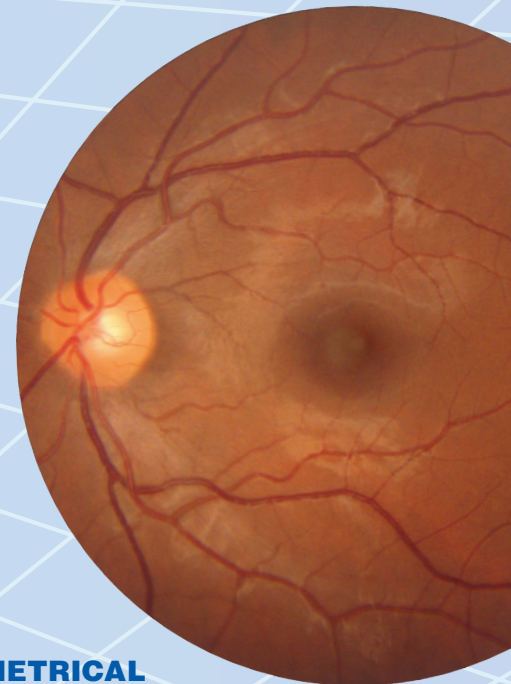

curved

20g - AK 1668V
23g - AK 1676V
25g - AK 1683V
27g - AK 1688V

vertical

20g - AK 1691T
23g - AK 1692T
25g - AK 1693T
27g - AK 1694T

spring assisted
no traction

360°
rotatable
handle

standard length 32 mm
extra long (XL) 37 mm

Color codes:

Yellow 20G

Orange 23G

Blue 25G

Violet 27G

TWEEZER ASYMMETRICAL

20g - AK 1666A
23g - AK 1670A
25g - AK 1671A
27g - AK 1684A