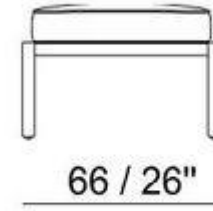

45 / 17,7 "

FABRİKA PEŞİN FİYATI : 14.097 TL

1,20 İNDİRİM ORANI : 2.349 TL

PEŞİN SATIŞ FİYATI : 11.748 TL

K.K TAKSİTLİ SATIŞ FİYATI: 13.400 TL