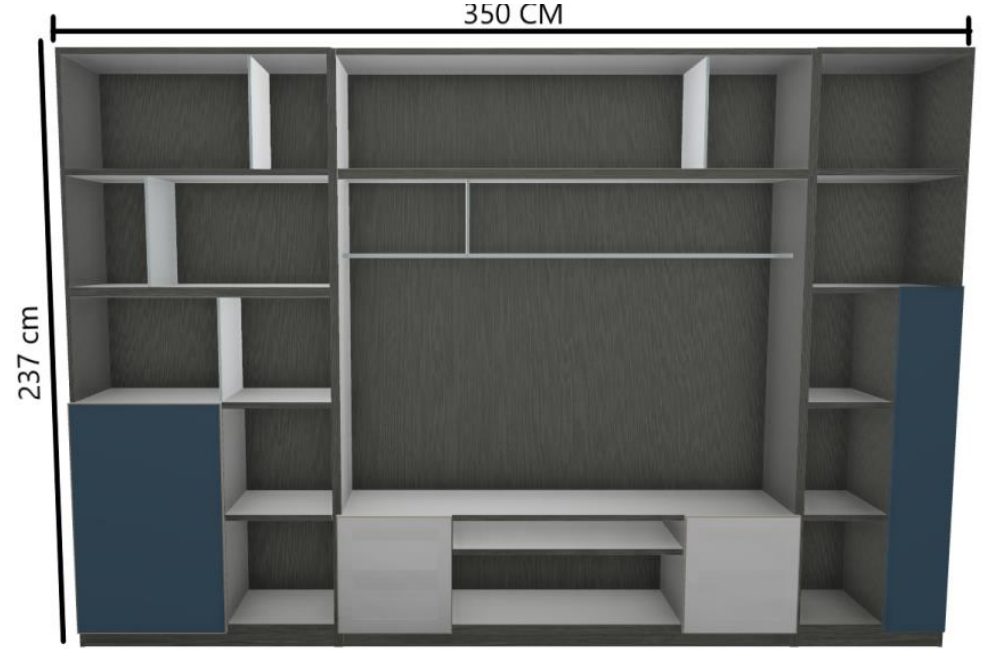

- KTP165 : FÜME – MAT GRİ LAKE
- KTP185 : FÜME – MAT GRİ LAKE
- KTP160 : FÜME –MAT MAVİ LAKE
- YÜKSEKLİK : 237 CM

FABRİKA PEŞİN FİYATI: 96.752 TL

1,50 İNDİRİM ORANI: 32.252 TL

PEŞİN SATIŞ FİYATI: 64.500 TL

K.K TAKSİTLİ SATIŞ FİYATI: 74.400 TL