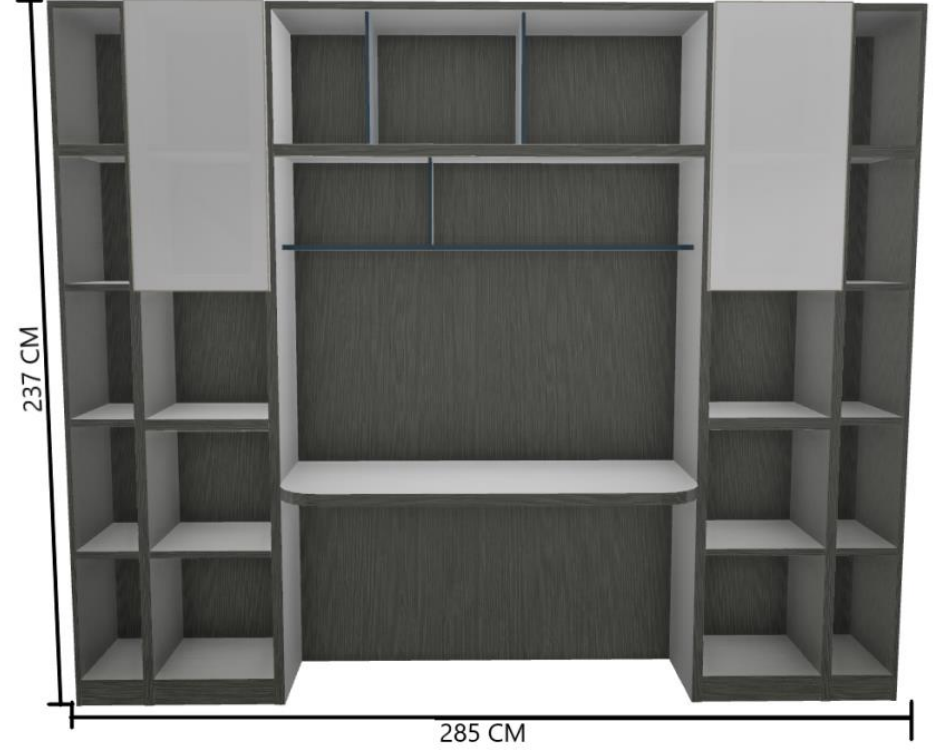

- KTP125 2 ADET : FÜME
- KTP155 2 ADET : FÜME
- KTP175 : FÜME
- TAMAMLAYICI RENK : MAT MAVİ LAKE
- YÜKSEKLİK : 237 CM

FABRİKA PEŞİN FİYATI: 140.762 TL

1,50 İNDİRİM ORANI: 46.962 TL

PEŞİN SATIŞ FİYATI: 93.800 TL

K.K TAKSİTLİ SATIŞ FİYATI: 108.250 TL