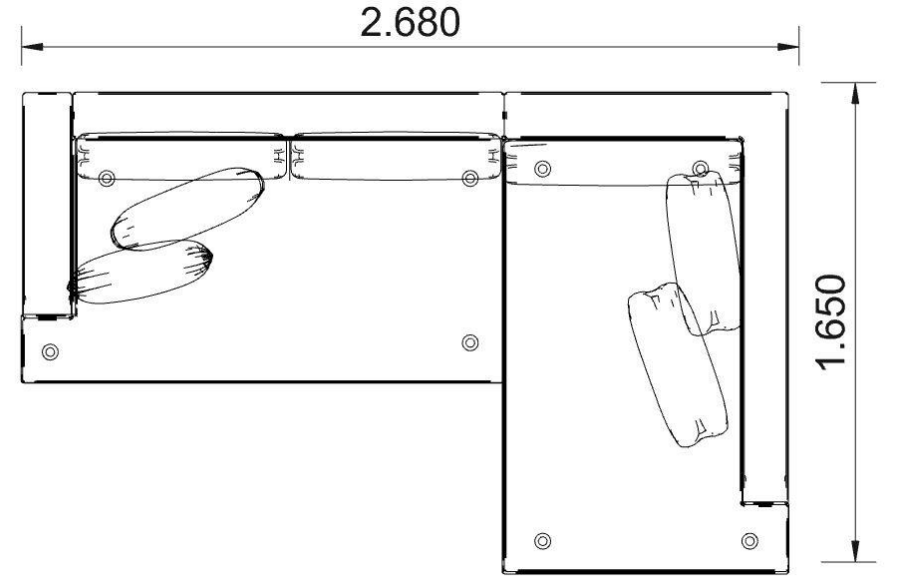

İSTİNYE PARK SHOWROOM

- BRLL07 / KSH106 / BRLL04 / BRLL12 / BRLL07
- A25 / Z76 KUMAŞ
- FREZE MOCHA AYAK

FABRİKA PEŞİN FİYATI: 194.307 TL

1,70 İNDİRİM ORANI: 80.307 TL

PEŞİN SATIŞ FİYATI: 114.000 TL

K.K. TAKSİTLİ FİYATI : 129.538 TL