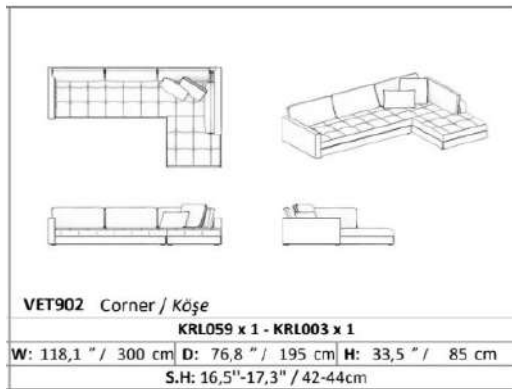

LIST PRICE: \$3,415.50

60 % DISCOUNT : \$2,047.50

ORDER AMOUNT: \$1,365

Item Sku : VET902

Dimension : W: 118,1 " D: 76,8 " H: 33,5 "

LIST PRICE: \$6,185

60 % DISCOUNT : \$4,245

ORDER AMOUNT: \$2,474