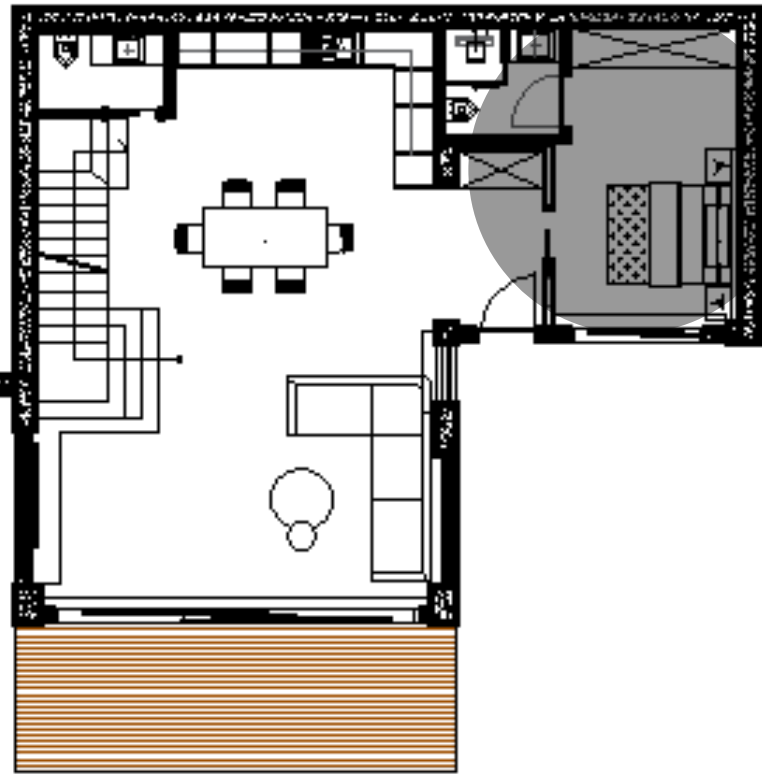

LAZZONI

WORK BEDROOM

LAZZONI

WORK BEDROOM

LAZZONI

WORK BEDROOM

LAZZONI

WORK BEDROOM

OLIMBERA

Lampatron Cine

OSLO BED

SOFIA

LAZZONI

AYNA DUVAR PANELI

BİR  
KAPININ  
MİNİMALİZMİ  
PERVAZSIZ KAPI DETAYI

Lazzoni MKJ Sofia  
W: 140 cm D: 48 cm H: 78 cm