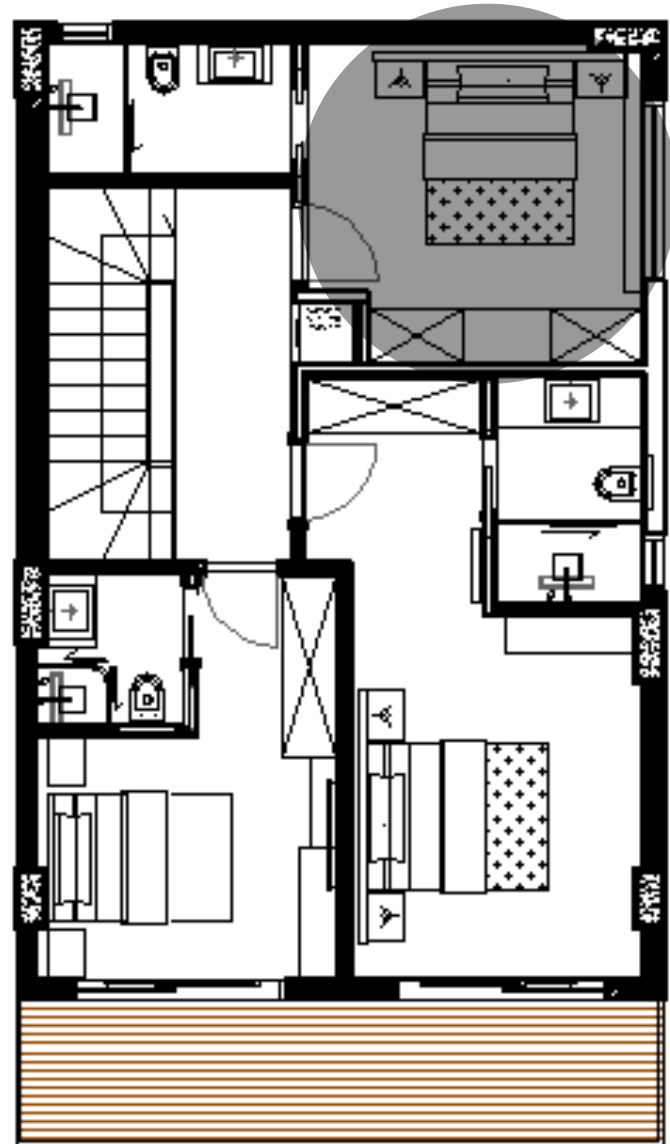

OLIMBERA

Lampatron Cine

OSLO BED

SOFIA

LAZZONI

AYNA DUVAR PANELI

BİR  
KAPININ  
MİNİMALİZMİ  
PERVAZSIZ KAPI DETAYI

Lazzoni MKJ Sofia  
W: 140 cm D: 48 cm H: 78 cm

2x Lazzoni ASM  
102x30x30cm

WORK BEDROOM

LAZZONI

WORK BEDROOM

LAZZONI

WORK BEDROOM

LAZZONI

WORK BEDROOM

LAZZONI

WORK BEDROOM

LAZZONI

WORK BEDROOM

LAZZONI

WORK BEDROOM