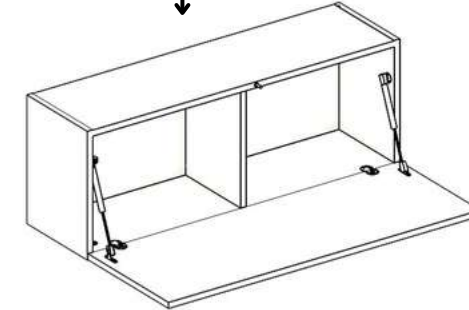

OLIMBERA

Lampatron Cine

OSLO BED

SOFIA

LAZZONI

AYNA DUVAR PANELI

BİR  
KAPININ  
MİNİMALİZMİ  
PERVAZSIZ KAPI DETAYI

Lazzoni MKJ Sofia  
W: 140 cm D: 48 cm H: 78 cm