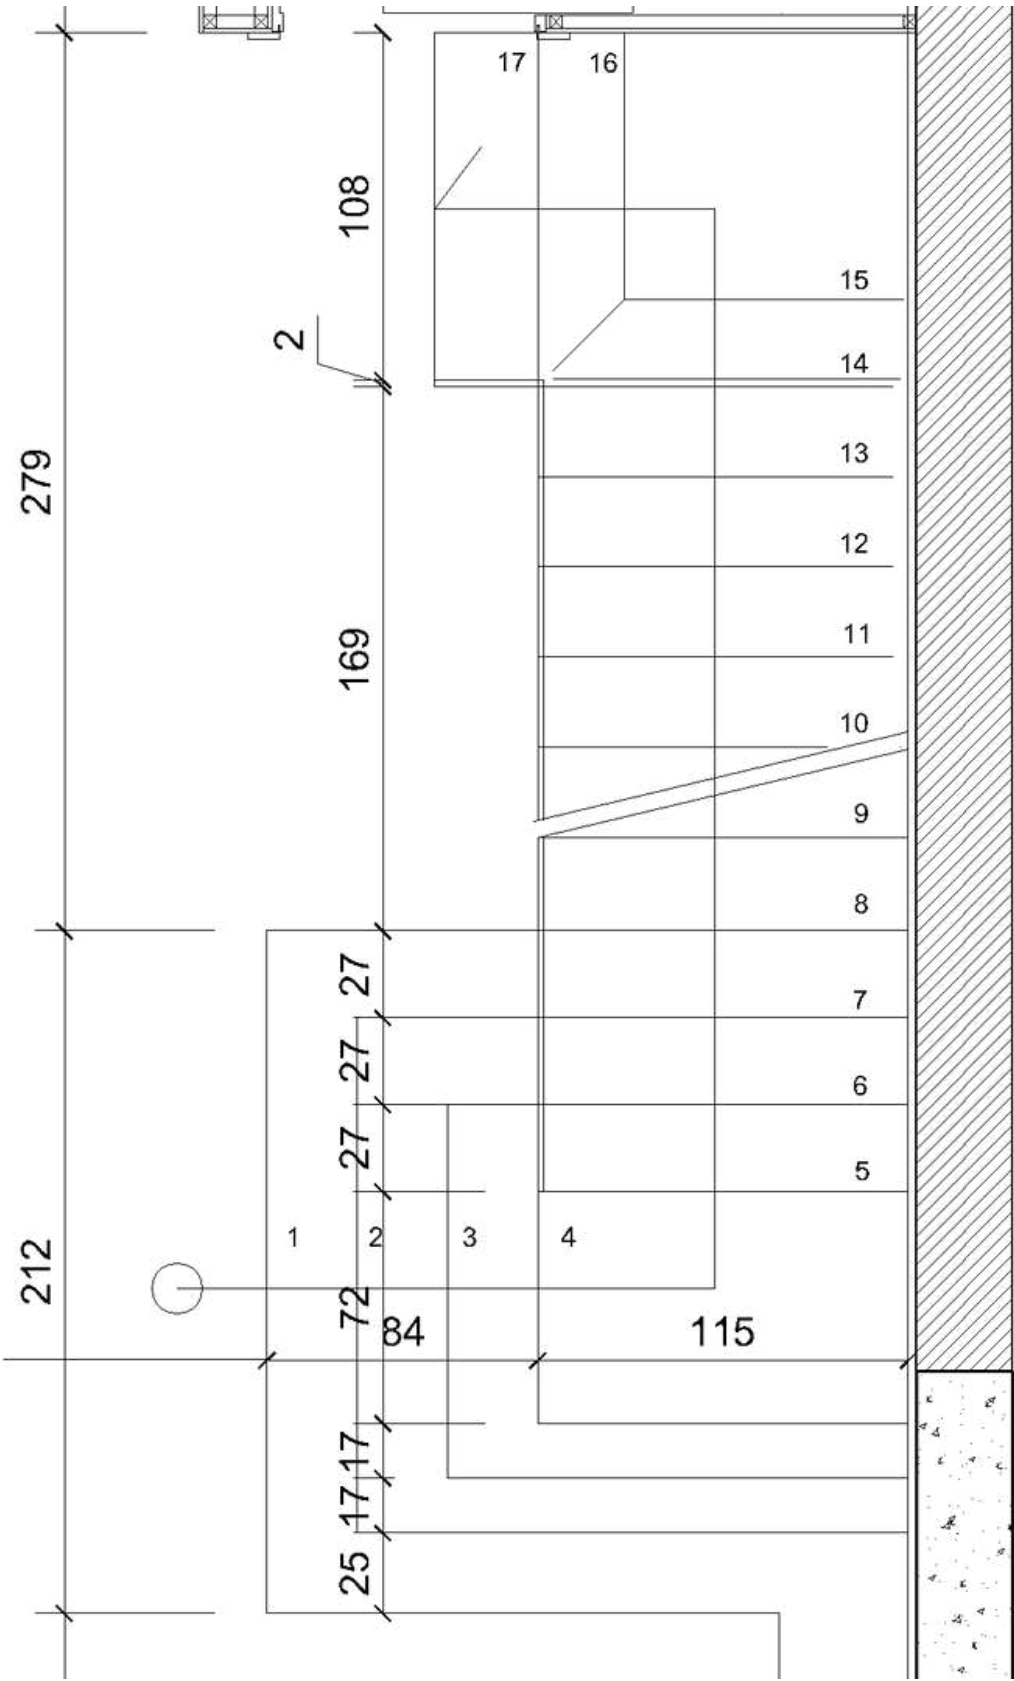

MERDIVEN DETAYI