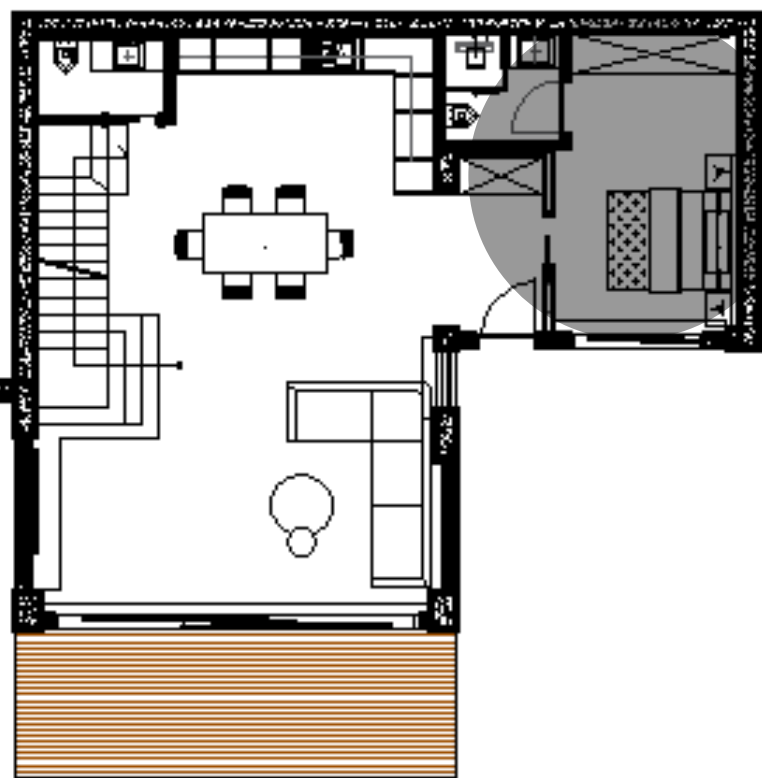

LAZZONI

WORK STAIR

MERDIVEN DETAYI

LAZZONI

WORK BEDROOM

LAZZONI  
OSLO BED

LAZZONI

**WORK BEDROOM**

LAZZONI

WORK BEDROOM

LAZZONI

WORK BEDROOM

LAZZONI

WORK BEDROOM

LAZZONI

WORK BEDROOM

OLIMBERA

Lampatron Cine

OSLO BED

SOFIA

LAZZONI

AYNA DUVAR PANELI

BİR  
KAPININ  
MİNİMALİZMİ  
PERVAZSIZ KAPI DETAYI

Lazzoni MKJ Sofia  
W: 140 cm D: 48 cm H: 78 cm