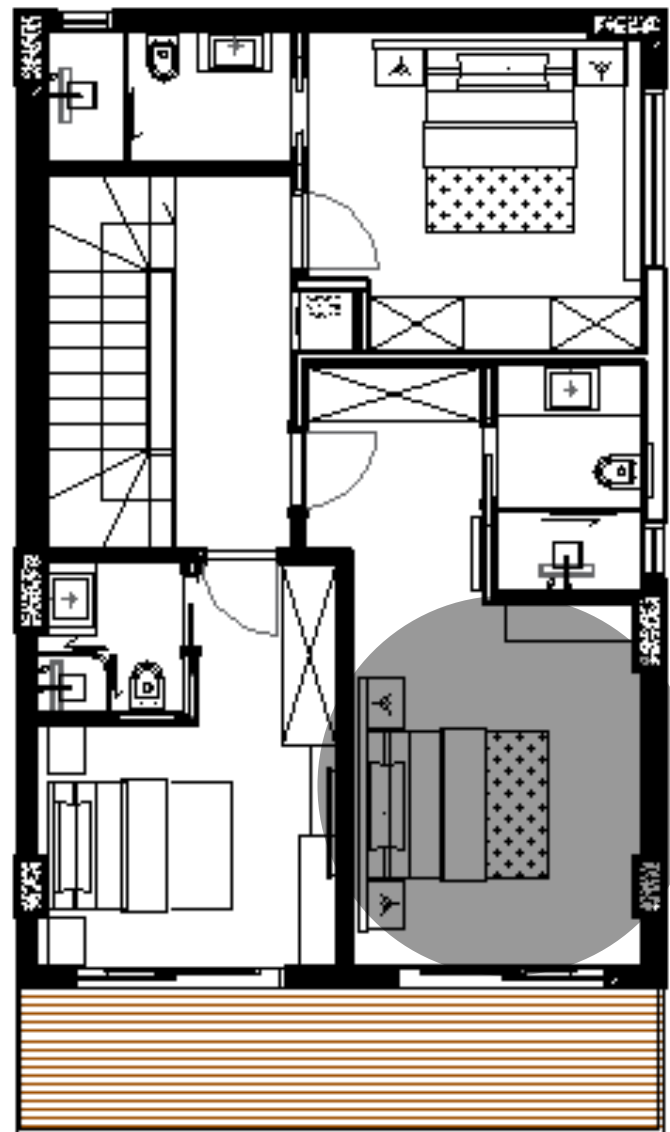

LAZZONI

WORK STAIR

MERDIVEN DETAYI

LAZZONI

WORK BEDROOM

LAZZONI  
OSLO BED

LAZZONI

**WORK BEDROOM**

LAZZONI

WORK BEDROOM

LAZZONI

WORK BEDROOM

LAZZONI

WORK BEDROOM

LAZZONI

WORK BEDROOM

OLIMBERA

Lampatron Cine

OSLO BED

SOFIA

LAZZONI

AYNA DUVAR PANELI

BİR  
KAPININ  
MİNİMALİZMİ  
PERVAZSIZ KAPI DETAYI

Lazzoni MKJ Sofia  
W: 140 cm D: 48 cm H: 78 cm