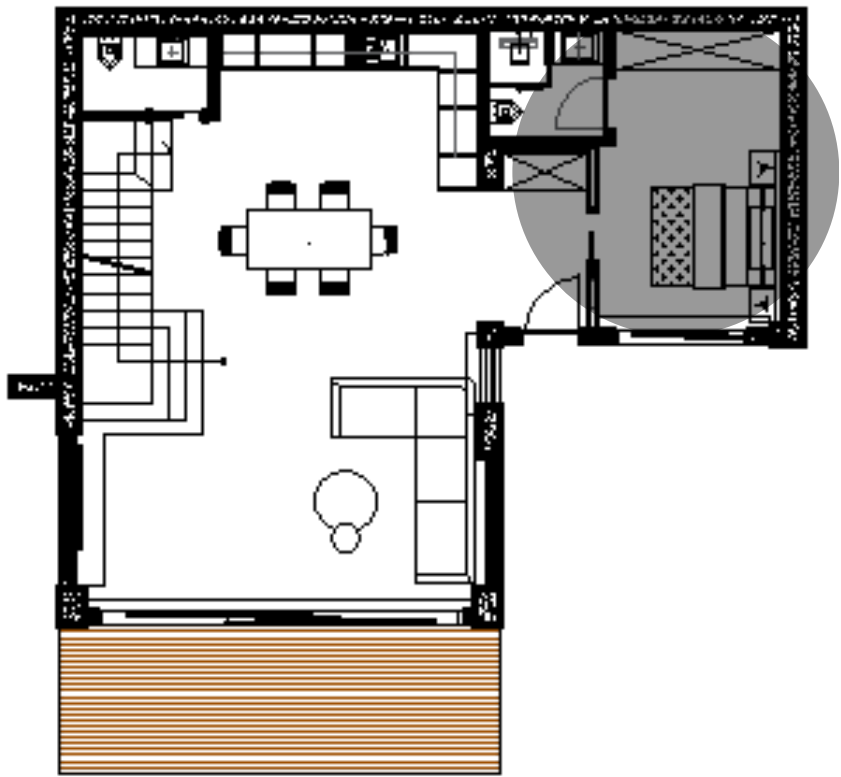

LAZZONI

WORK STAIR

MERDIVEN DETAYI

LAZZONI

WORK BEDROOM

LAZZONI  
OSLO BED

LAZZONI

**WORK BEDROOM**

LAZZONI

WORK BEDROOM

LAZZONI

WORK BEDROOM

LAZZONI

WORK BEDROOM

LAZZONI

WORK BEDROOM

OLIMBERA

Lampatron Cine

OSLO BED

SOFIA

LAZZONI

AYNA DUVAR PANELI

BİR  
KAPININ  
MİNİMALİZMİ  
PERVAZSIZ KAPI DETAYI

Lazzoni MKJ Sofia  
W: 140 cm D: 48 cm H: 78 cm