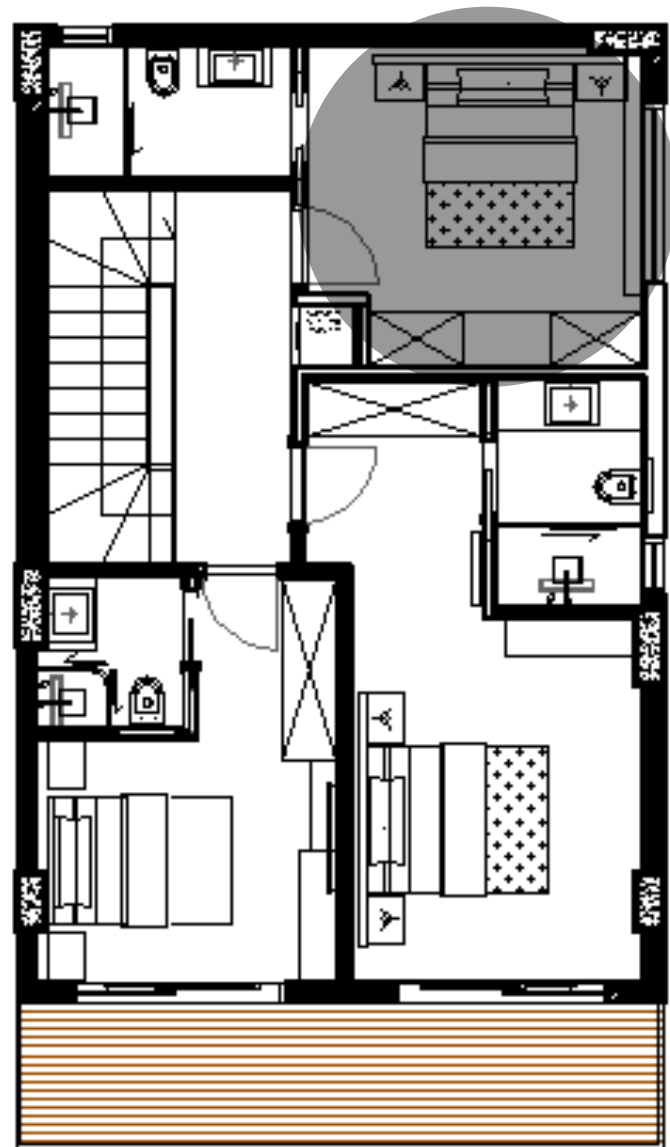

OLIMBERA

Lampatron Cine

OSLO BED

SOFIA

LAZZONI

AYNA DUVAR PANELI

BİR  
KAPININ  
MİNİMALİZMİ  
PERVAZSIZ KAPI DETAYI

Lazzoni MKJ Sofia  
W: 140 cm D: 48 cm H: 78 cm

2x Lazzoni ASM  
102x30x30cm

WORK BEDROOM

LAZZONI

WORK BEDROOM

LAZZONI

WORK BEDROOM

LAZZONI

WORK BEDROOM

LAZZONI

WORK BEDROOM

LAZZONI

WORK BEDROOM

LAZZONI

WORK BEDROOM