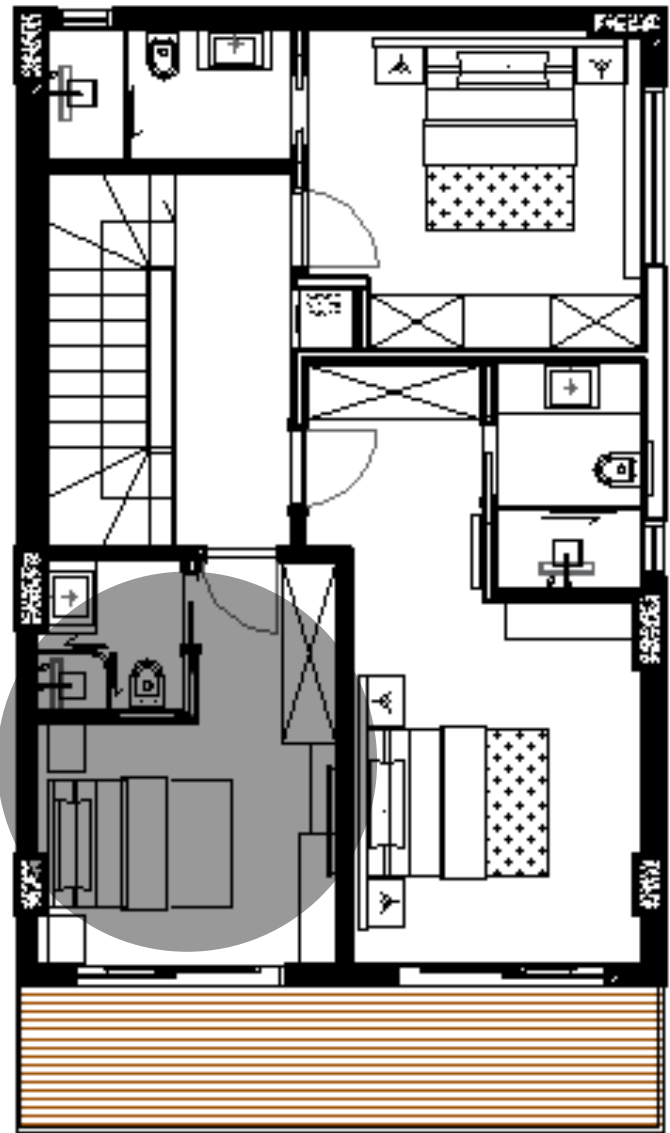

OLIMBERA

Lampatron Cine

OSLO BED

SOFIA

LAZZONI

AYNA DUVAR PANELI

BİR  
KAPININ  
MİNİMALİZMİ  
PERVAZSIZ KAPI DETAYI

Lazzoni MKJ Sofia  
W: 140 cm D: 48 cm H: 78 cm

2x Lazzoni ASM  
102x30x30cm

WORK BEDROOM

LAZZONI

WORK BEDROOM

LAZZONI

WORK BEDROOM

LAZZONI

WORK BEDROOM

LAZZONI

WORK BEDROOM

LAZZONI

WORK BEDROOM

LAZZONI

WORK BEDROOM