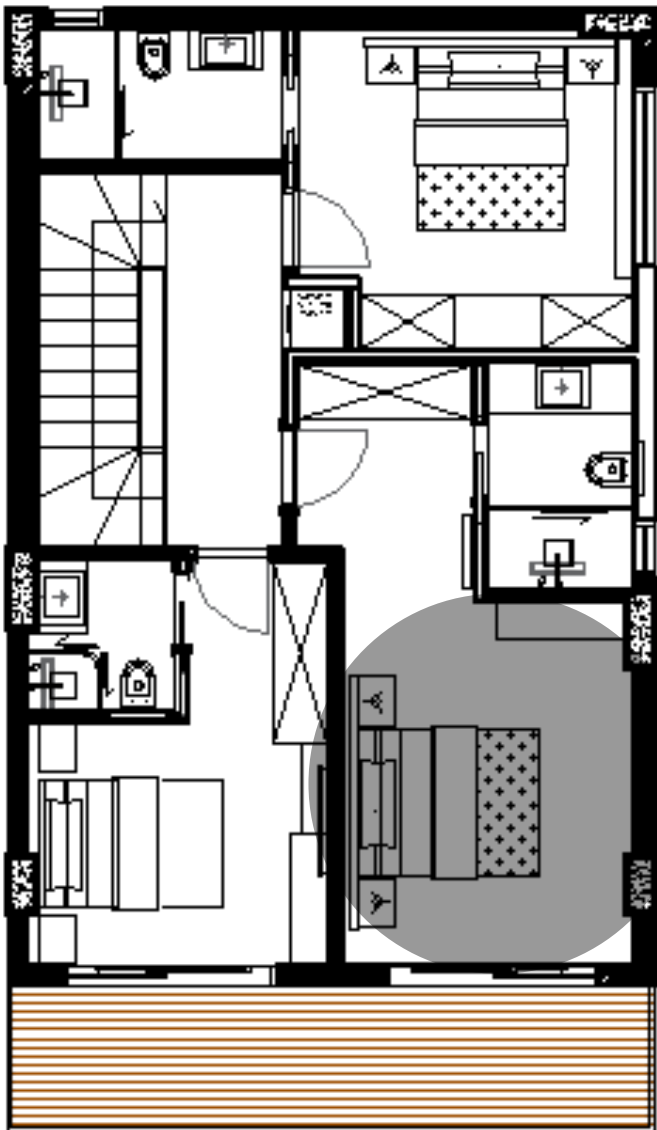

LAZZONI

WORK STAIR

MERDIVEN DETAYI

LAZZONI

WORK BEDROOM

LAZZONI  
OSLO BED

LAZZONI

**WORK BEDROOM**

LAZZONI

WORK BEDROOM

LAZZONI

WORK BEDROOM

LAZZONI

WORK BEDROOM

LAZZONI

WORK BEDROOM

OLIMBERA

Lampatron Cine

OSLO BED

SOFIA

LAZZONI

AYNA DUVAR PANELI

BİR  
KAPININ  
MİNİMALİZMİ  
PERVAZSIZ KAPI DETAYI

Lazzoni MKJ Sofia  
W: 140 cm D: 48 cm H: 78 cm