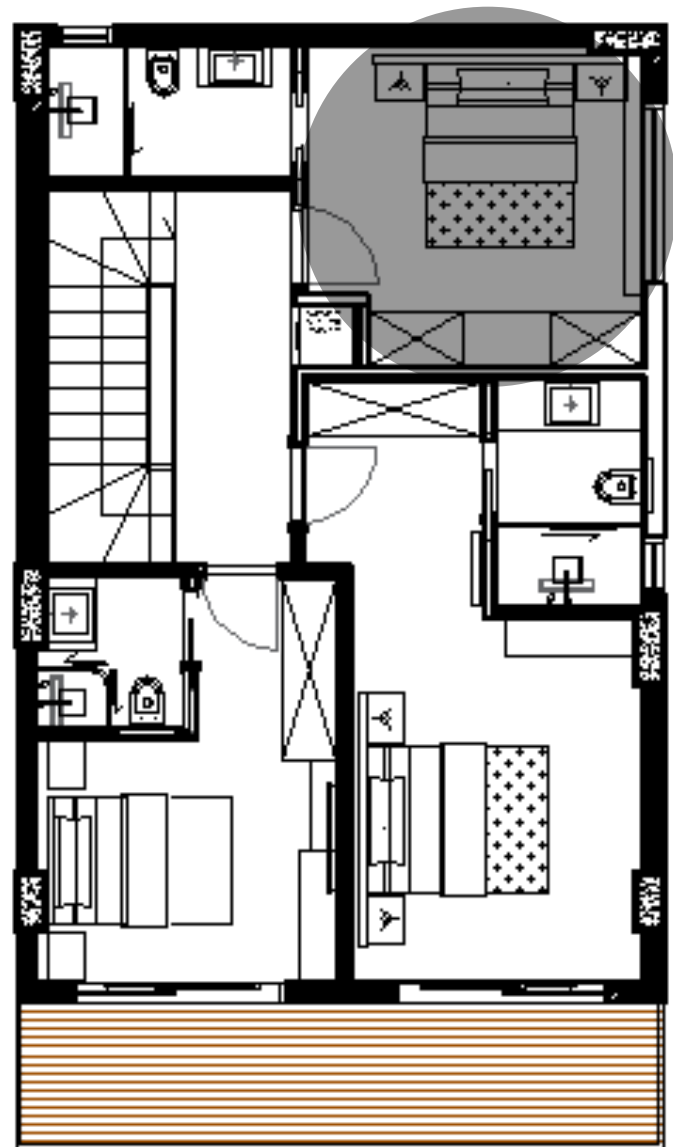

OLIMBERA

Lampatron Cine

OSLO BED

SOFIA

LAZZONI

AYNA DUVAR PANELI

BİR  
KAPININ  
MİNİMALİZMİ  
PERVAZSIZ KAPI DETAYI

Lazzoni MKJ Sofia  
W: 140 cm D: 48 cm H: 78 cm

2x Lazzoni ASM  
102x30x30cm

WORK BEDROOM

LAZZONI

WORK BEDROOM

LAZZONI

WORK BEDROOM

LAZZONI

WORK BEDROOM