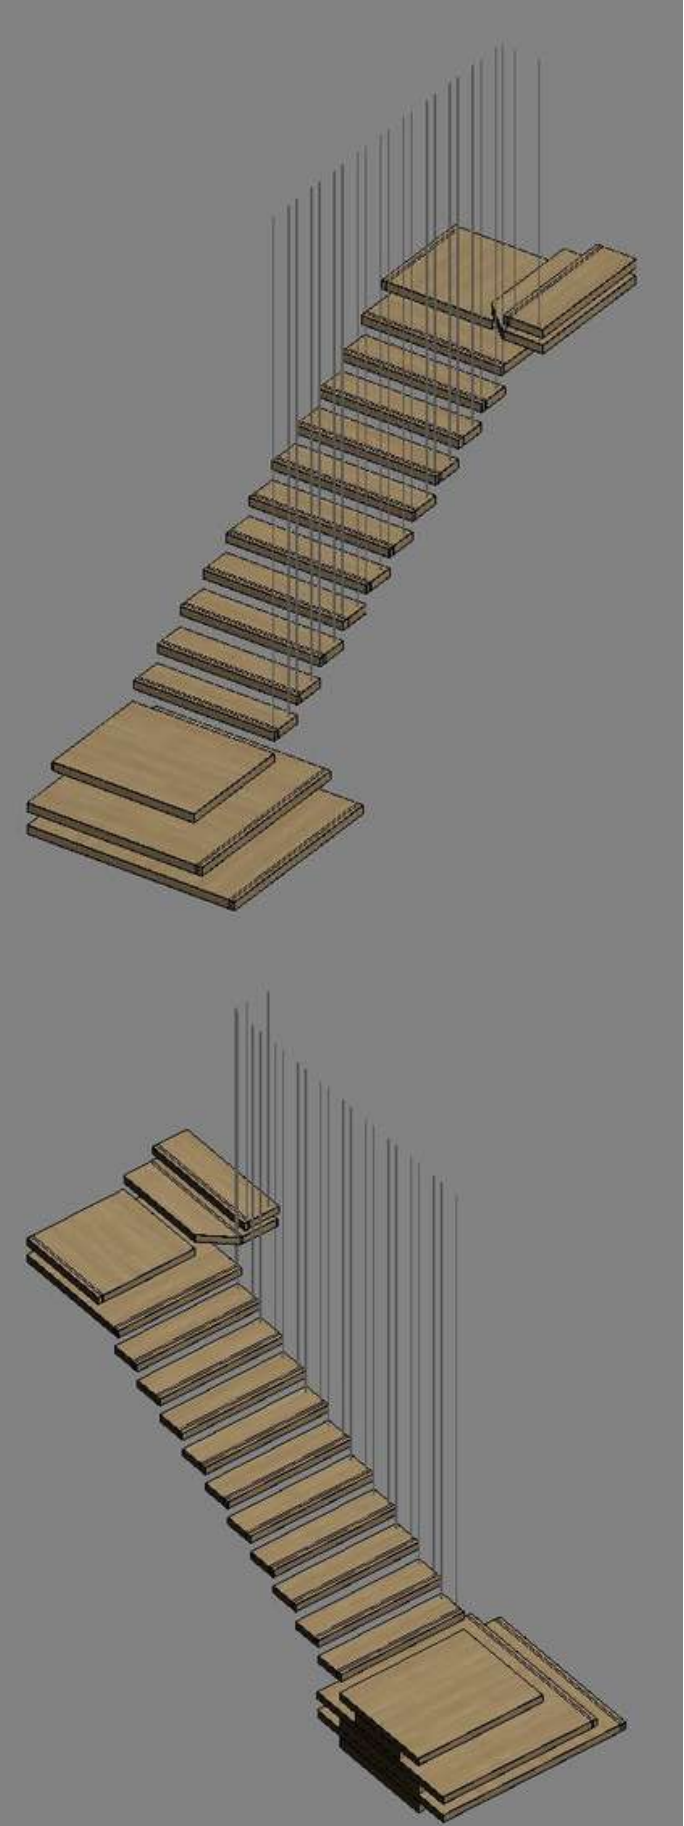

Frame Led Magnet  
Linear 22mm

Sıva Altı Magnet  
Ray Siyah 25 mm

FLOS BELT LIGHT

TRAVERTEN

DERİ

EPOKSI BETON

MEŞE DUVAR  
PANALEİ

TROY KETEN

LAZZONI

WORK STAIR

MERDIVEN DETAYI

LAZZONI

WORK BEDROOM

LAZZONI  
OSLO BED

LAZZONI

**WORK BEDROOM**