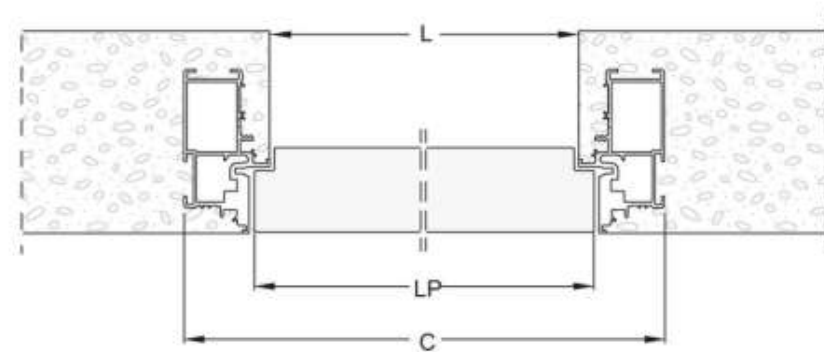

OLIMBERA

Lampatron Cine

OSLO BED

SOFIA

LAZZONI

AYNA DUVAR PANELI

BİR  
KAPININ  
MİNİMALİZMİ  
PERVAZSIZ KAPI DETAYI

Lazzoni MKJ Sofia  
W: 140 cm D: 48 cm H: 78 cm