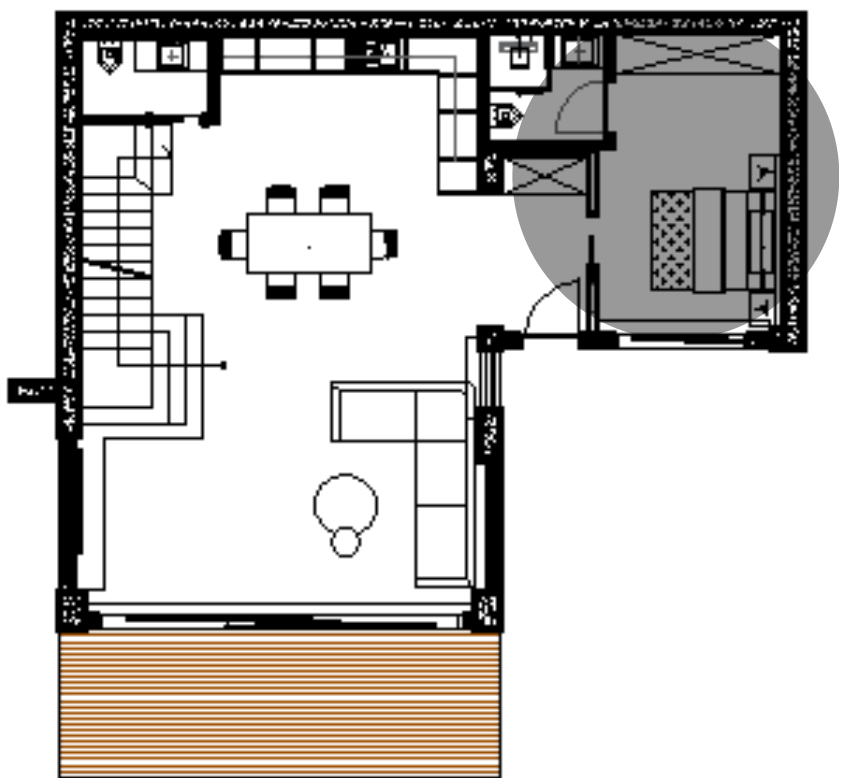

LAZZONI

WORK STAIR

MERDIVEN DETAYI

LAZZONI

WORK BEDROOM

LAZZONI  
OSLO BED

LAZZONI

**WORK BEDROOM**

LAZZONI

WORK BEDROOM

LAZZONI

WORK BEDROOM

LAZZONI

WORK BEDROOM

LAZZONI

WORK BEDROOM

OLIMBERA

Lampatron Cine

OSLO BED

SOFIA

LAZZONI

AYNA DUVAR PANELI

BİR  
KAPININ  
MİNİMALİZMİ  
PERVAZSIZ KAPI DETAYI

Lazzoni MKJ Sofia  
W: 140 cm D: 48 cm H: 78 cm