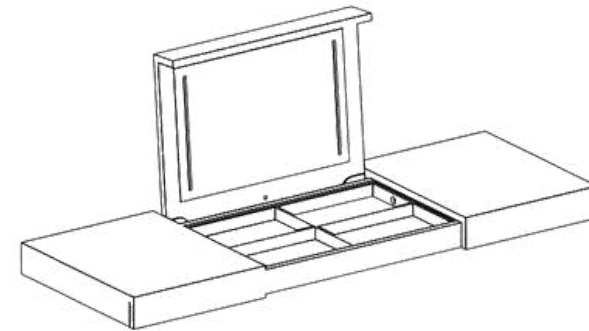

OLIMBERA

Lampatron Cine

OSLO BED

SOFIA

LAZZONI

AYNA DUVAR PANELI

BİR  
KAPININ  
MİNİMALİZMİ  
PERVAZSIZ KAPI DETAYI

Lazzoni MKJ Sofia  
W: 140 cm D: 48 cm H: 78 cm