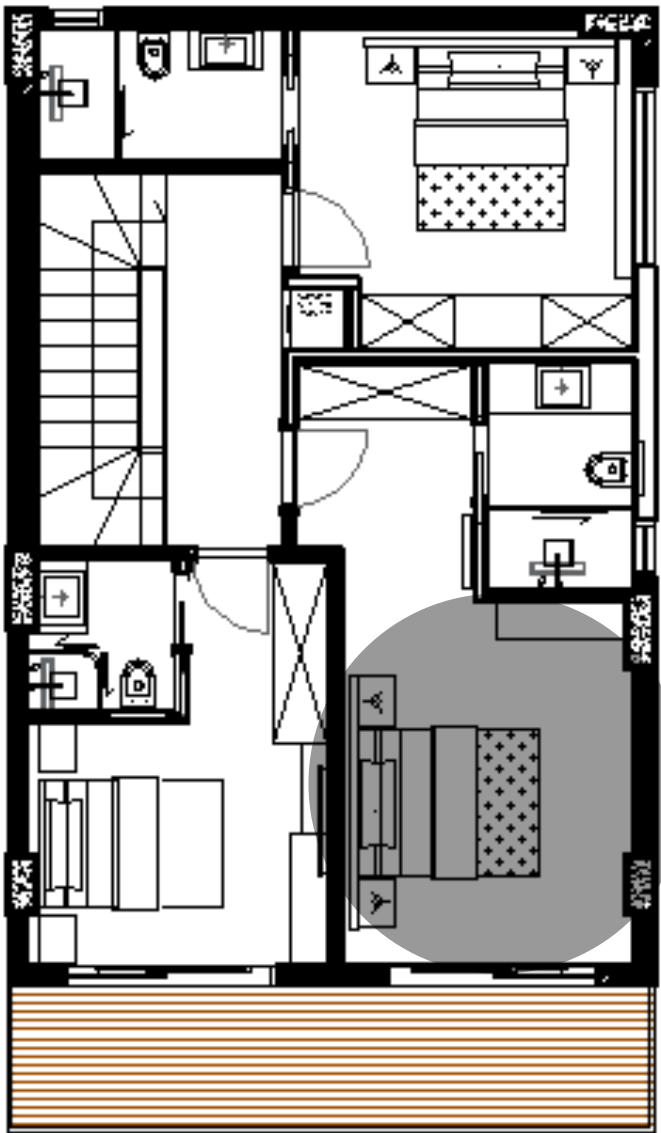

LAZZONI

WORK BEDROOM

LAZZONI

WORK BEDROOM

LAZZONI

WORK BEDROOM

LAZZONI

WORK BEDROOM

OLIMBERA

Lampatron Cine

OSLO BED

SOFIA

LAZZONI

AYNA DUVAR PANELI

BİR  
KAPININ  
MİNİMALİZMİ  
PERVAZSIZ KAPI DETAYI

Lazzoni MKJ Sofia  
W: 140 cm D: 48 cm H: 78 cm

2x Lazzoni ASM  
102x30x30cm

WORK BEDROOM

LAZZONI

WORK BEDROOM

LAZZONI

WORK BEDROOM

LAZZONI

WORK BEDROOM