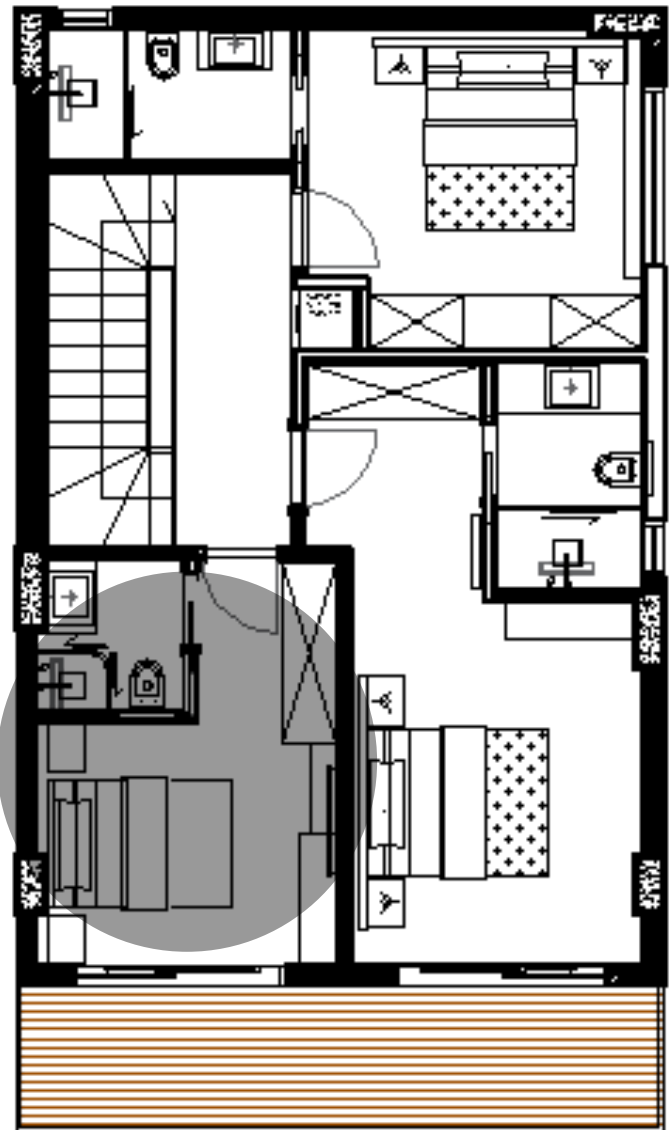

OLIMBERA

Lampatron Cine

OSLO BED

SOFIA

LAZZONI

AYNA DUVAR PANELI

BİR  
KAPININ  
MİNİMALİZMİ  
PERVAZSIZ KAPI DETAYI

Lazzoni MKJ Sofia  
W: 140 cm D: 48 cm H: 78 cm

2x Lazzoni ASM  
102x30x30cm

WORK BEDROOM

LAZZONI

WORK BEDROOM

LAZZONI

WORK BEDROOM

LAZZONI

WORK BEDROOM

LAZZONI

WORK BEDROOM

LAZZONI

WORK BEDROOM

LAZZONI

WORK BEDROOM