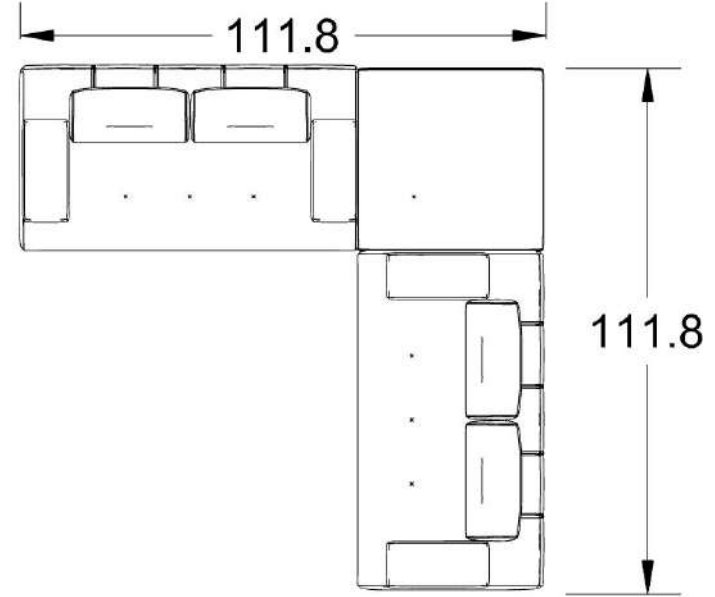

METL31 - END - T30

KKS105 - CORNER SOFA TABLE

METL42 - MIDDLE - T30

KHS105 - INT. SOFA TABLE (TXT. MOCH)

METL39 - END CHAISE - Y63 LINEA

LIST PRICE: \$7,135

%40 DISCOUNT: \$2,854

ORDER AMOUNT: \$4,281