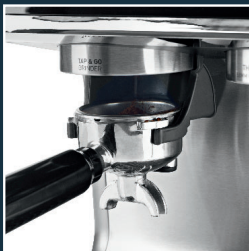

Das ideale Zubehör für deine Siebträgermaschine

The ideal accessory for your portafilter machine

L'accessoire idéal pour votre machine avec porte-filtre

El accesorio ideal para su cafetera con portafiltro

L'accessorio ideale per la propria macchina con portafiltro

Mit warmem Wasser und etwas Spülmittel reinigen. Nicht spülmaschinengeeignet.

Clean with warm water and a little detergent. Not dishwasher-safe.

Se nettoie à l'eau chaude avec un peu de produit vaisselle. Non lavable au lave-vaisselle.

Limpiar con agua tibia y un poco de detergente lavavajillas. No es adecuado para lavavajillas.

Pulire con acqua calda e un po' di detersivo. Non lavabile in lavastoviglie.

**Kundenservice / Importeur |
Customer Service / Importer:**

BEEM Germany GmbH, Am Heisterbusch 1, 19258 Gallin
Deutschland | Germany · T +49 (0)38851 · 314345 *)

*) Anruf in das deutsche Festnetz zum Tarif Ihres Anbieters. | Calls to
German landlines are subject to your provider's charges.

www.beem.de