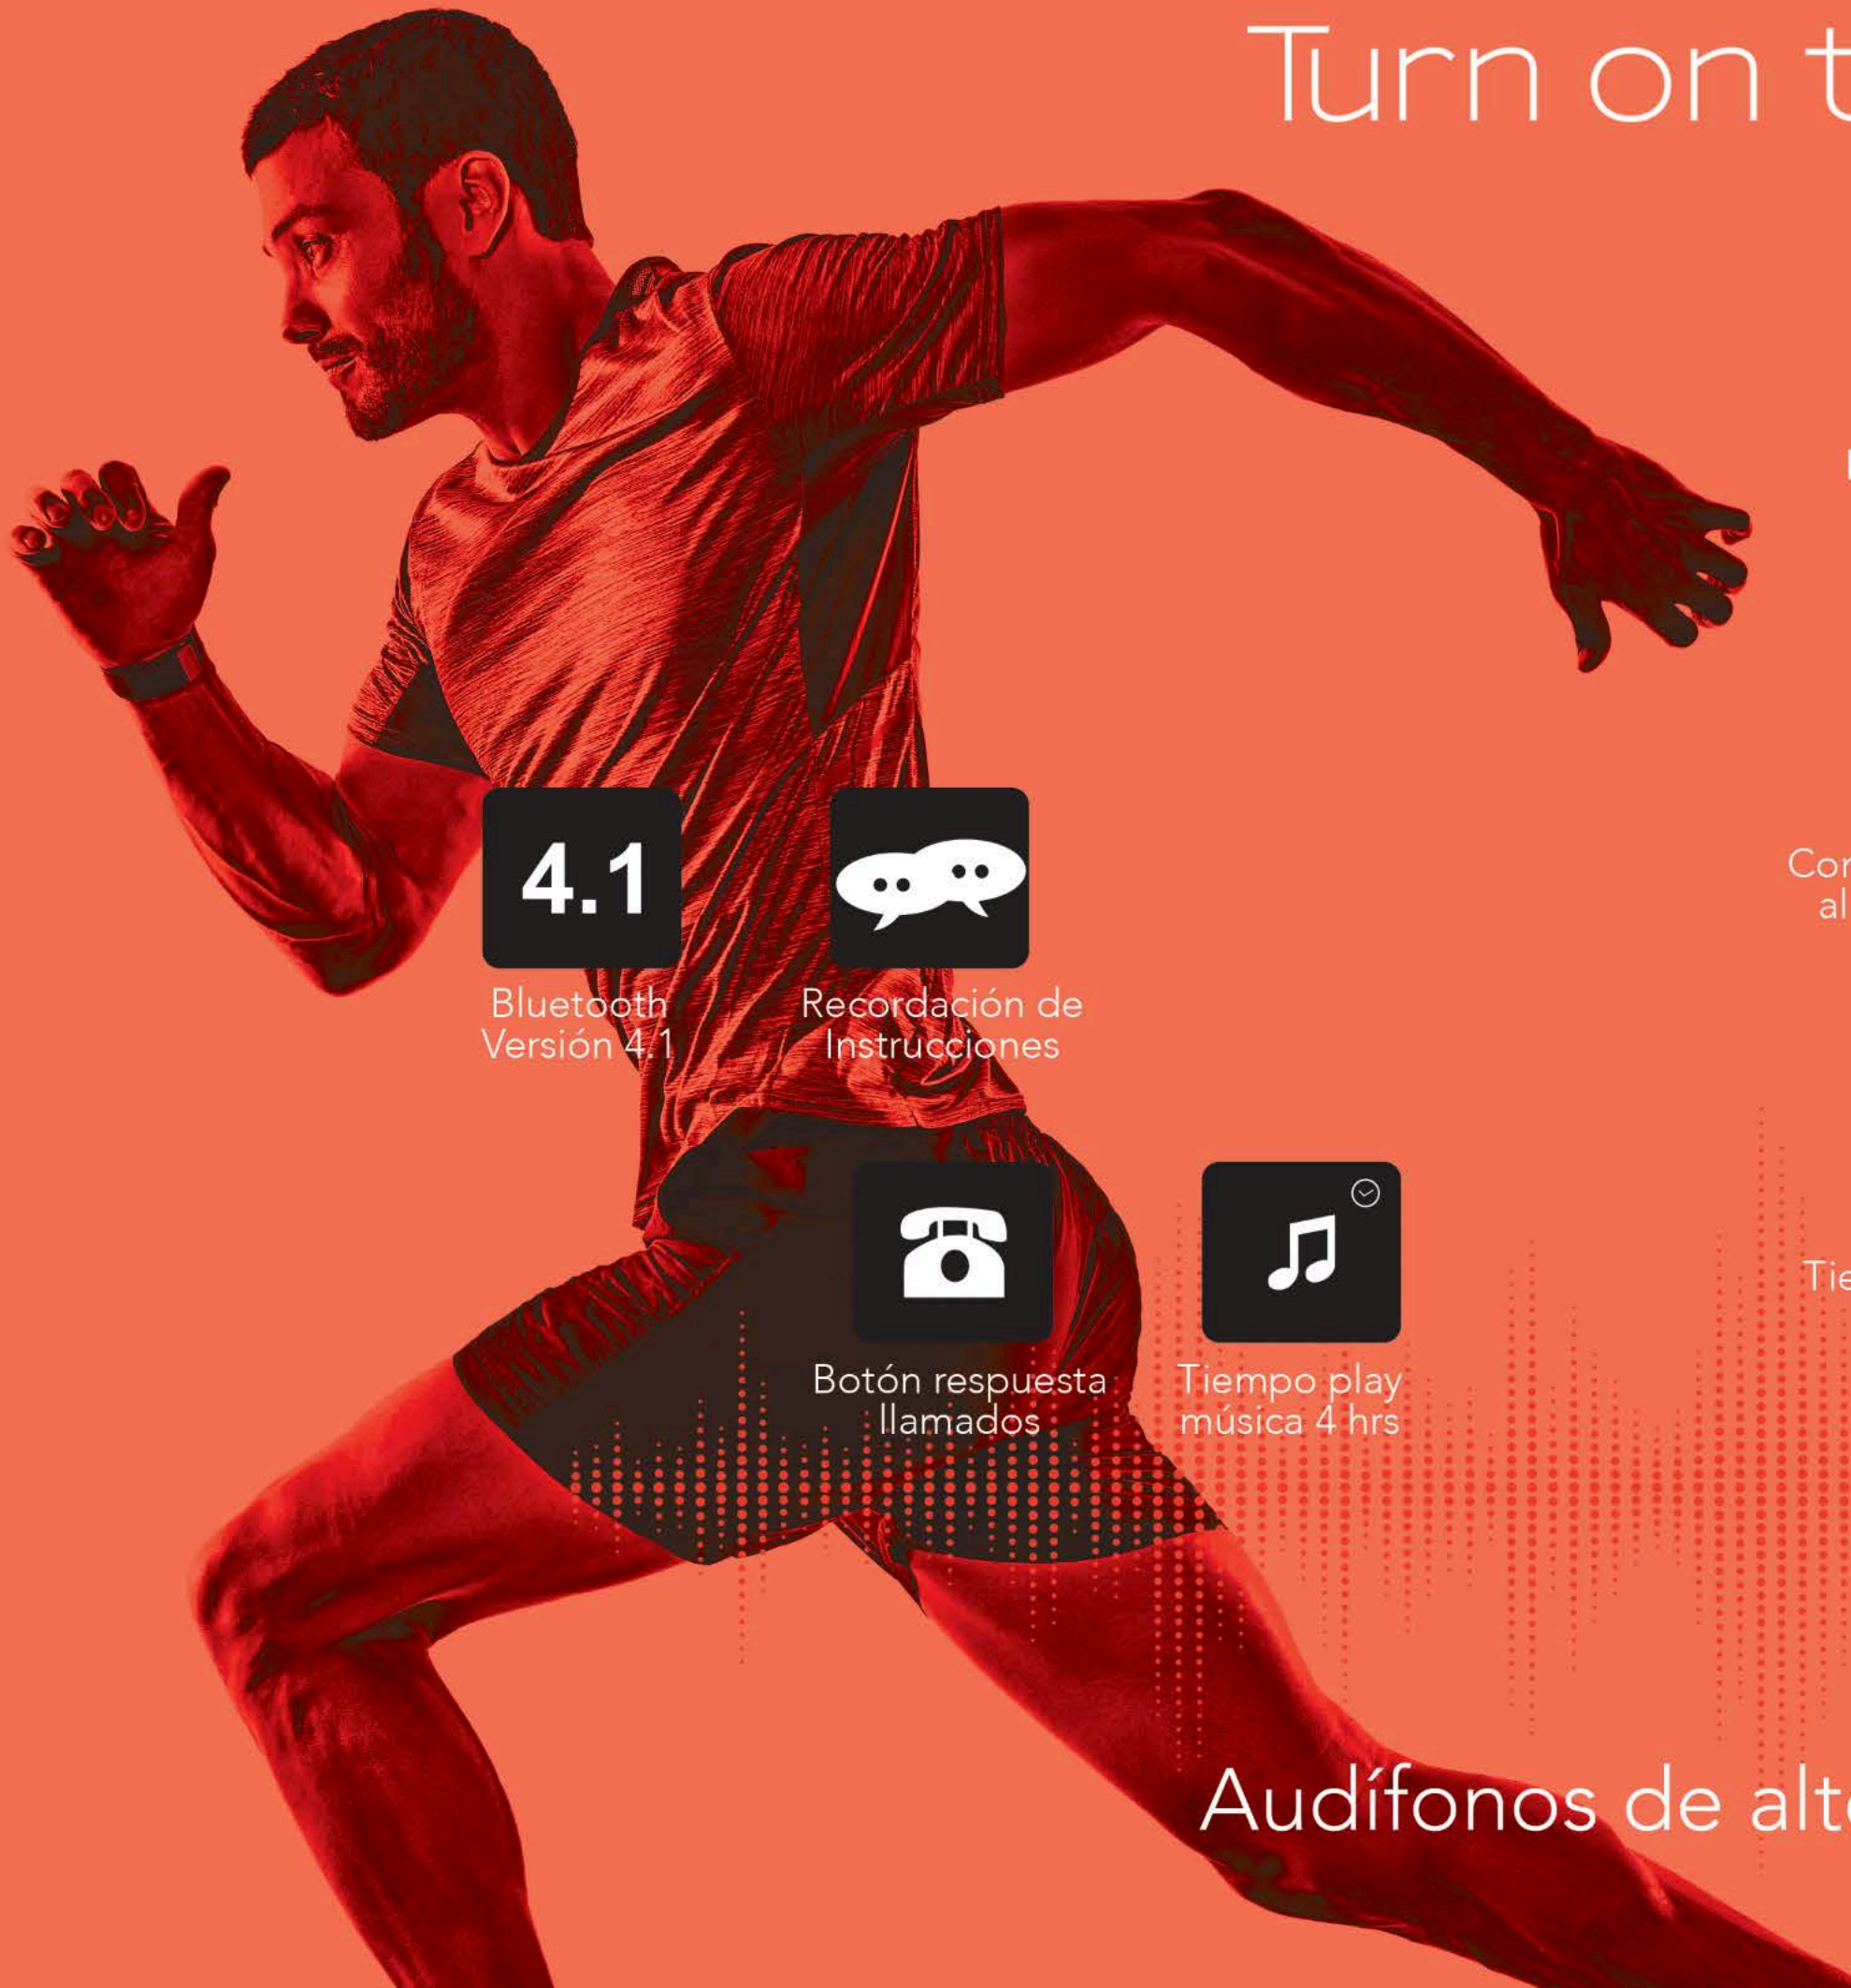

AW SPORT

aiwa

SPORT DESIGN

Conecta dos telefones

Turn on the beat

Bluetooth
Versión 4.1

Recordación de
Instrucciones

Botón respuesta
llamados

Tiempo play
música 4 hrs

IOS Estado de
Bateria

NFC

Conecta 2 celulares
al mismo tiempo

Alta calidad
sonido stereo

Tiempo hablando
4.5 hrs

Tiempo stand-by
200 hrs

Audífonos de alto rendimiento

Especificaciones Técnicas

AW SPORT

RF Frecuencia 2.4G
Rango Frecuencia 2.402G-2.480G
Temperatura -20/+60C
Distancia de transmisión 10 mt
Batería recargable 10 mA
Especificaciones:
Bluetooth versión 4.1
Tiempo stand-by 200 hrs
Tiempo hablado 4.5 hrs
Tiempo play música 4 hrs
Tiempo carga 2 hrs