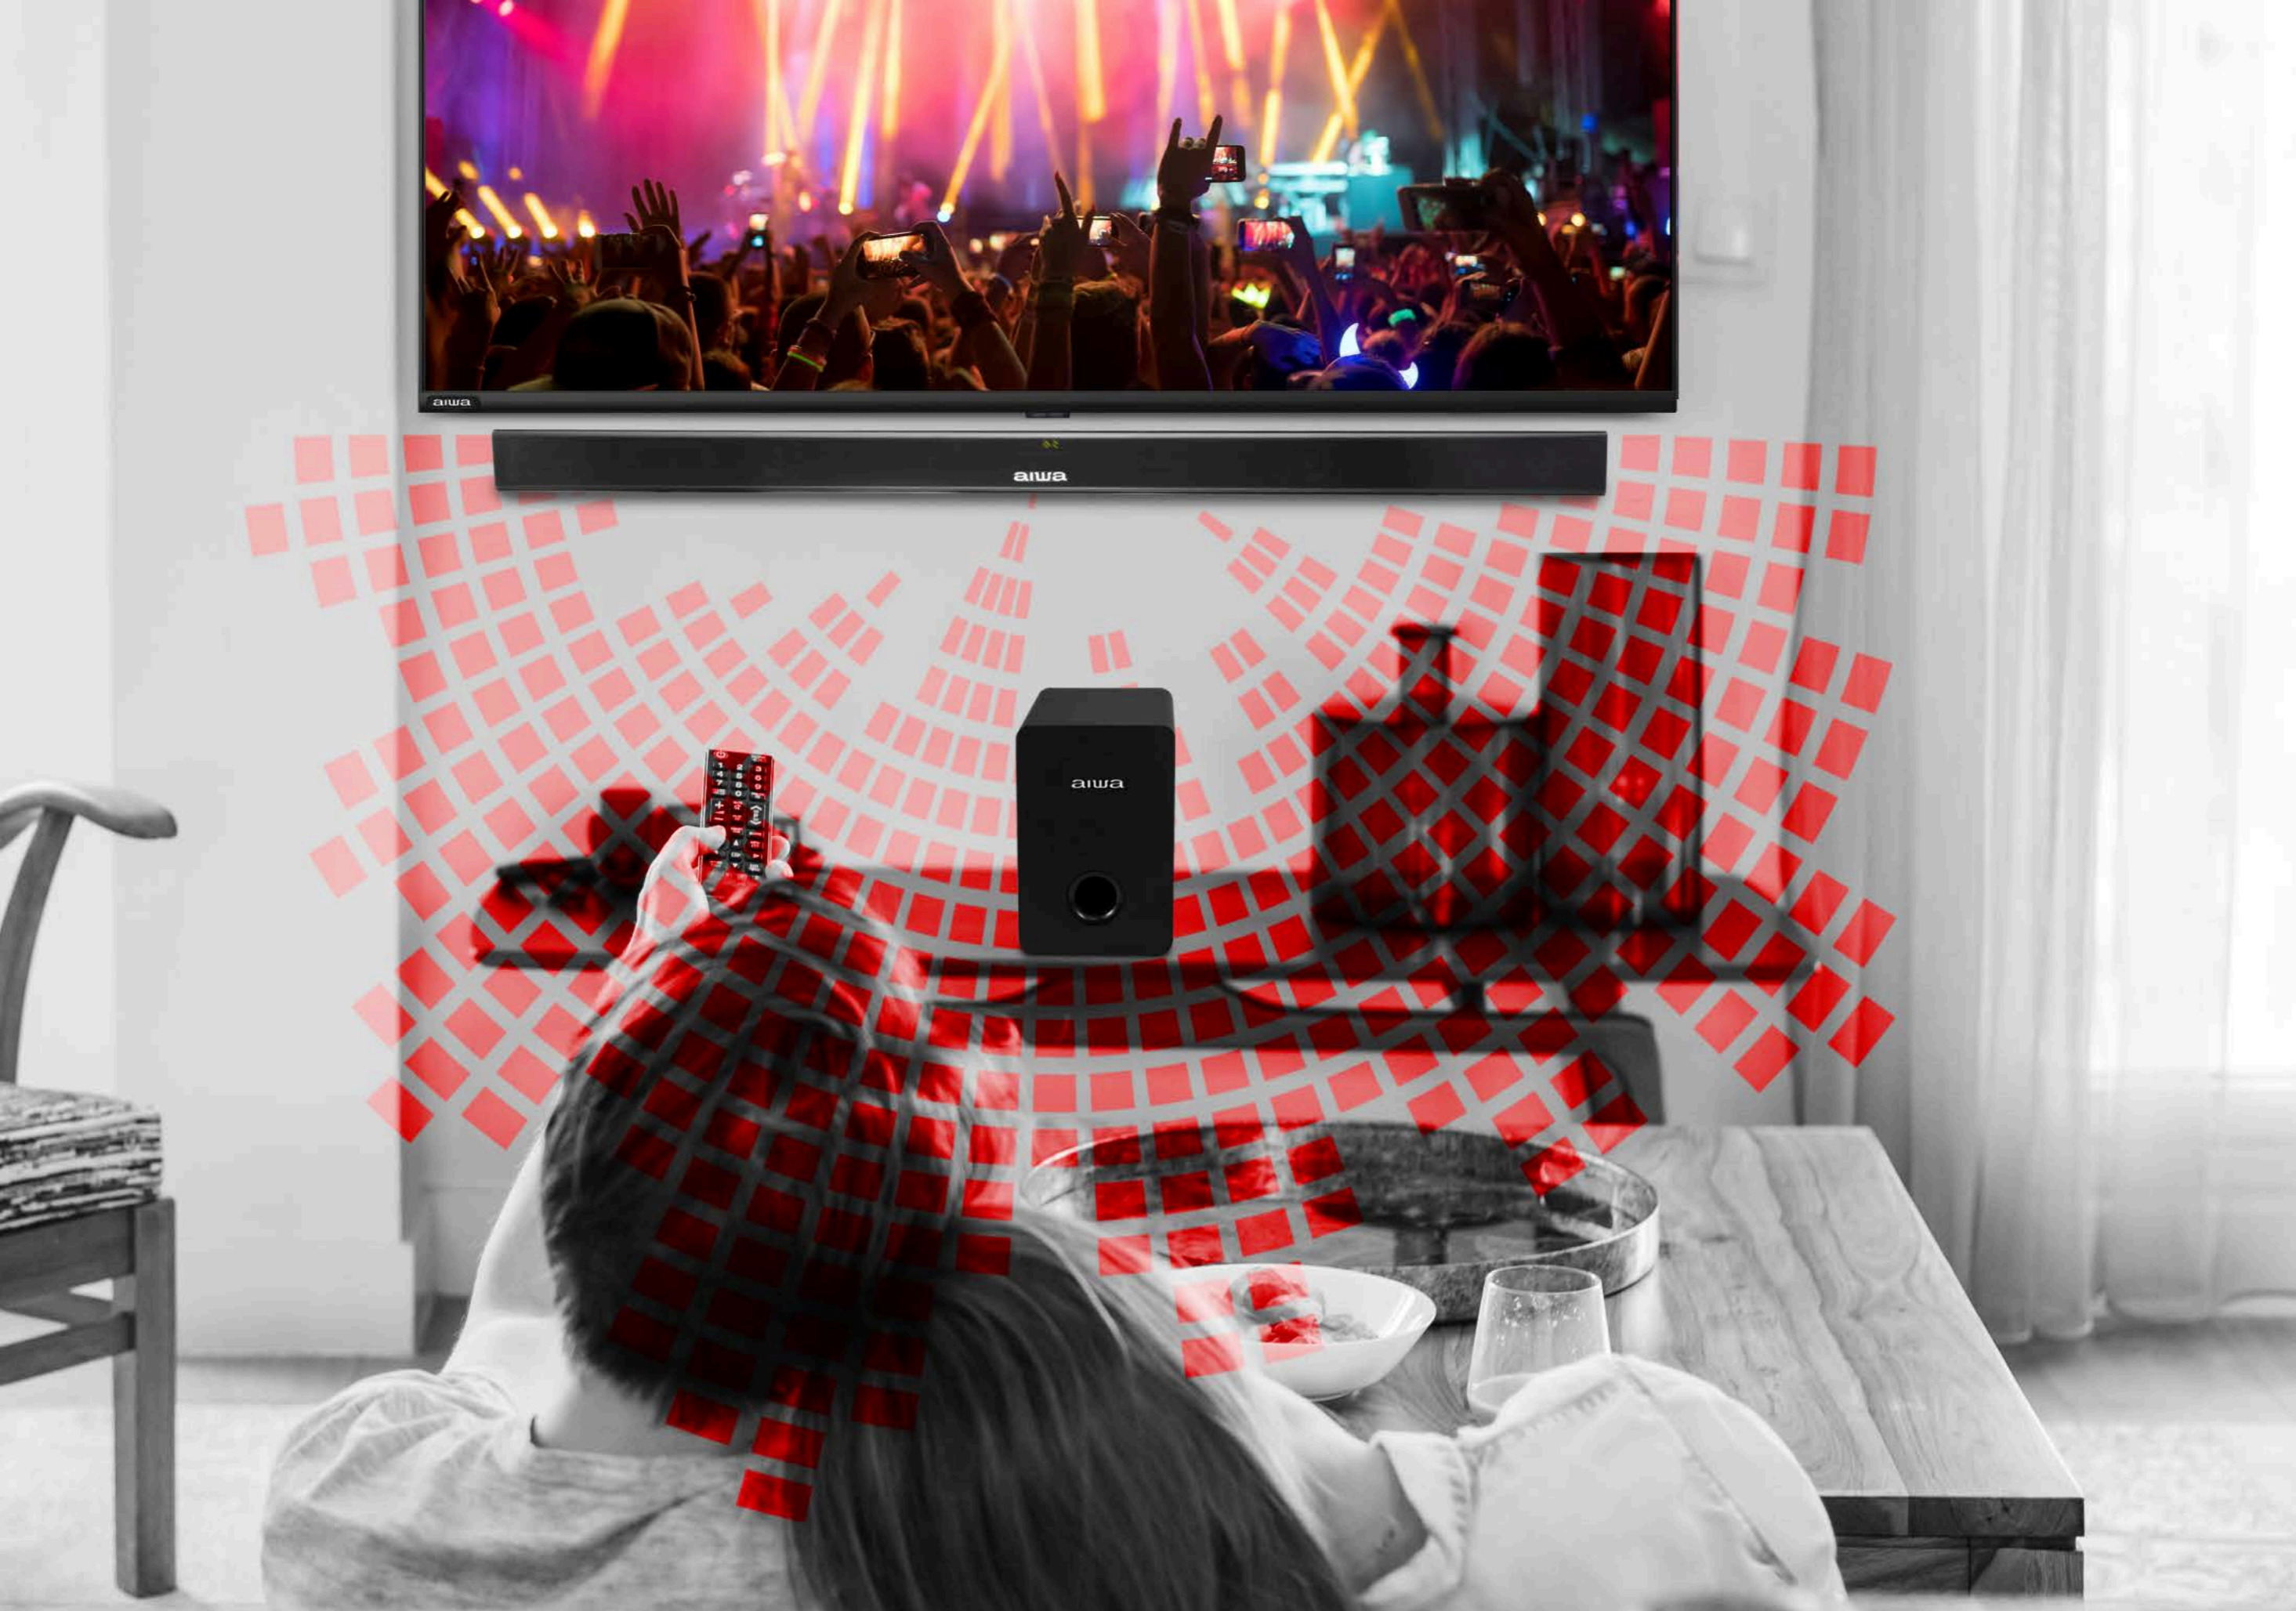

aiwa

Barra de Sonido Bluetooth 2.1 Canales    AWSBH1W-W

USB, AUX in, óptico, coaxial, HDMI (ARC) y DC IN

Incluye control remoto, cable de conexión de audio y kit de fijación a la pared

## AW SBH1W-W

Bluetooth 5.0  
Sonido 2.1 inalámbrico  
Puerto de USB reproduce : MP3 y WAV  
Pantalla LED  
Equalizaciones prefijadas  
Entradas : USB, AUX in, óptico, coaxial,  
HDMI (ARC) y DC IN  
A.C. 110v/240v 50/60hz  
Diseño elegante y atractivo de color negro brillante  
Incluye: control remoto, cable de conexión de audio  
y kit de fijación a la pared.  
Dimensiones: barra de sonido 1000 x 49 x 70 mm /  
subwoofer 300 x 200 x 300 mm