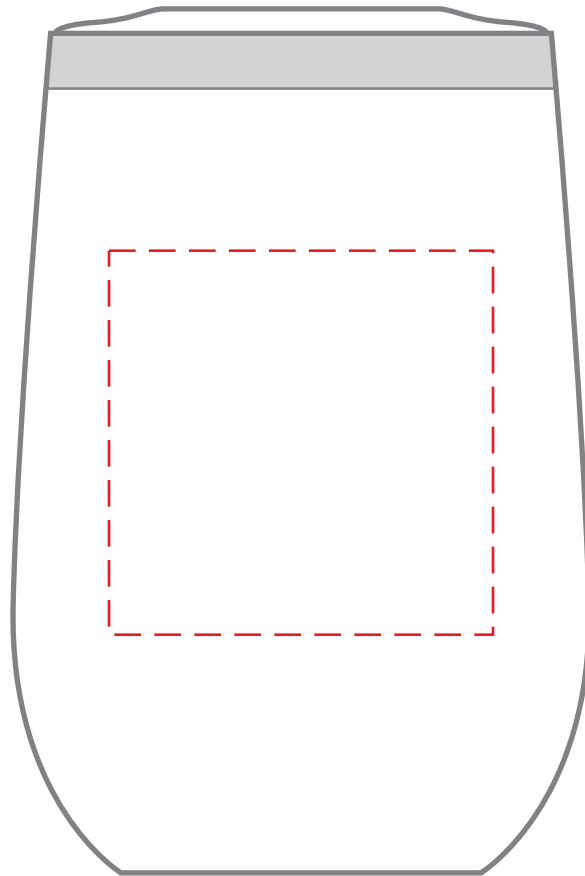

**MN12-4**  
**10 oz. Stemless Wine Tumbler**  
**DIRECT IMPRINT**

Actual Size (100%)

**IMPRINT AREA: 2"W X 2"H**

- Red Layout Lines Do NOT Print.

### LASER

Actual Size (100%)

**IMPRINT AREA: 2"W X 2.25"H**

 - Red Layout Lines Do NOT Print.

**MN12-4**  
**10 oz. Stemless Wine Tumbler**  
**FULL COLOR - WRAP**

Actual Size (100%)

**IMPRINT AREA: 10.25"W X 3.15"H**

### FULL COLOR - SIDE

Actual Size (100%)

**IMPRINT AREA: 2.75"W X 2.75"H**

- Red Layout Lines Do NOT Print.

**MN12-4**  
**25 oz. Bottle**  
**DIRECT IMPRINT**

Actual Size (100%)

**IMPRINT AREA: 2.25"W X 3.5"H**

Actual Size (100%)

**IMPRINT AREA: 9.12"W X 5.91"H**

- Red Layout Lines Do NOT Print.

**MN12-4**  
**25 oz. Bottle**  
**FULL COLOR - SIDE**

**HORIZONTAL**  
**IMPRINT AREA: 3"W X 2.5"H**

**VERTICAL**  
**IMPRINT AREA: 1.5"W X 5"H**