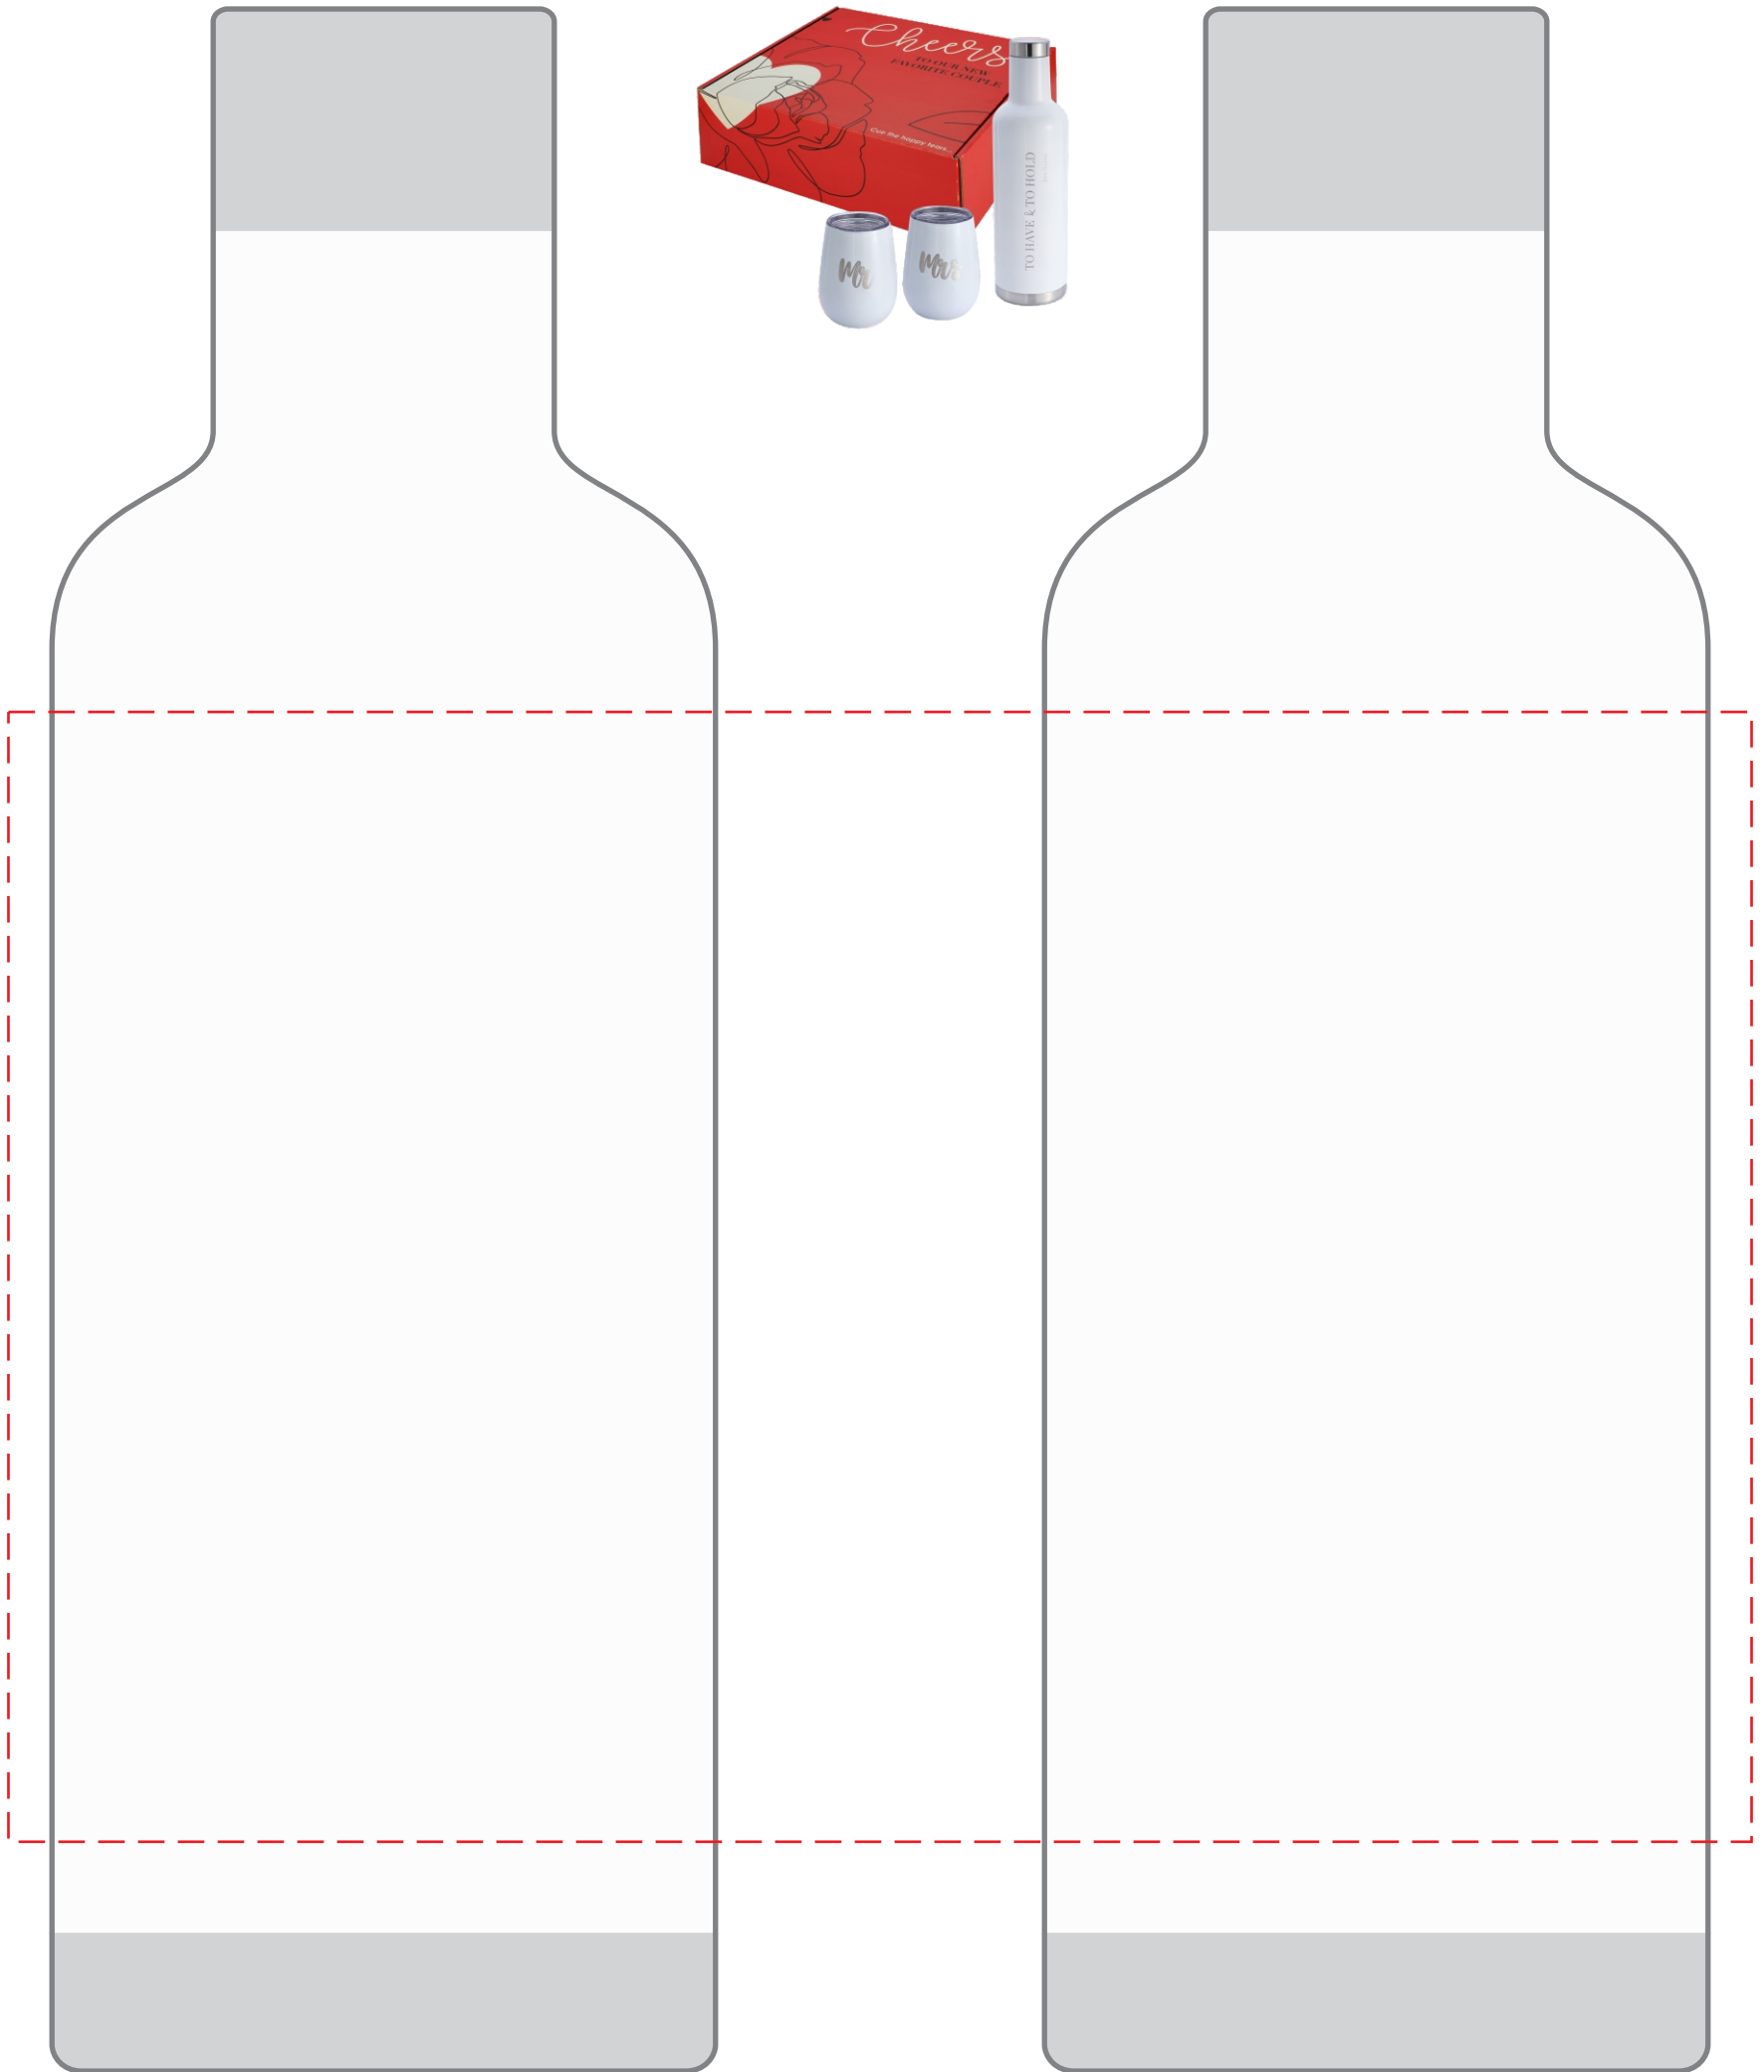

### FULL COLOR - SIDE

Actual Size (100%)

**IMPRINT AREA: 2.75"W X 2.75"H**

- Red Layout Lines Do NOT Print.

**MN12-4**  
**25 oz. Bottle**  
**DIRECT IMPRINT**

Actual Size (100%)

**IMPRINT AREA: 2.25"W X 3.5"H**

 - Red Layout Lines Do NOT Print.

**MN12-4**  
**25 oz. Bottle**  
**LASER**

Actual Size (100%)

**IMPRINT AREA: 1.5"W X 5"H**

 - Red Layout Lines Do NOT Print.

**MN12-4**  
**25 oz. Bottle**  
**FULL COLOR - WRAP**

Actual Size (100%)

**IMPRINT AREA: 9.12"W X 5.91"H**

- Red Layout Lines Do NOT Print.

**MN12-4**  
**25 oz. Bottle**  
**FULL COLOR - SIDE**

**HORIZONTAL**  
**IMPRINT AREA: 3"W X 2.5"H**

**VERTICAL**  
**IMPRINT AREA: 1.5"W X 5"H**

Actual Size (100%)

- Red Layout Lines Do NOT Print.