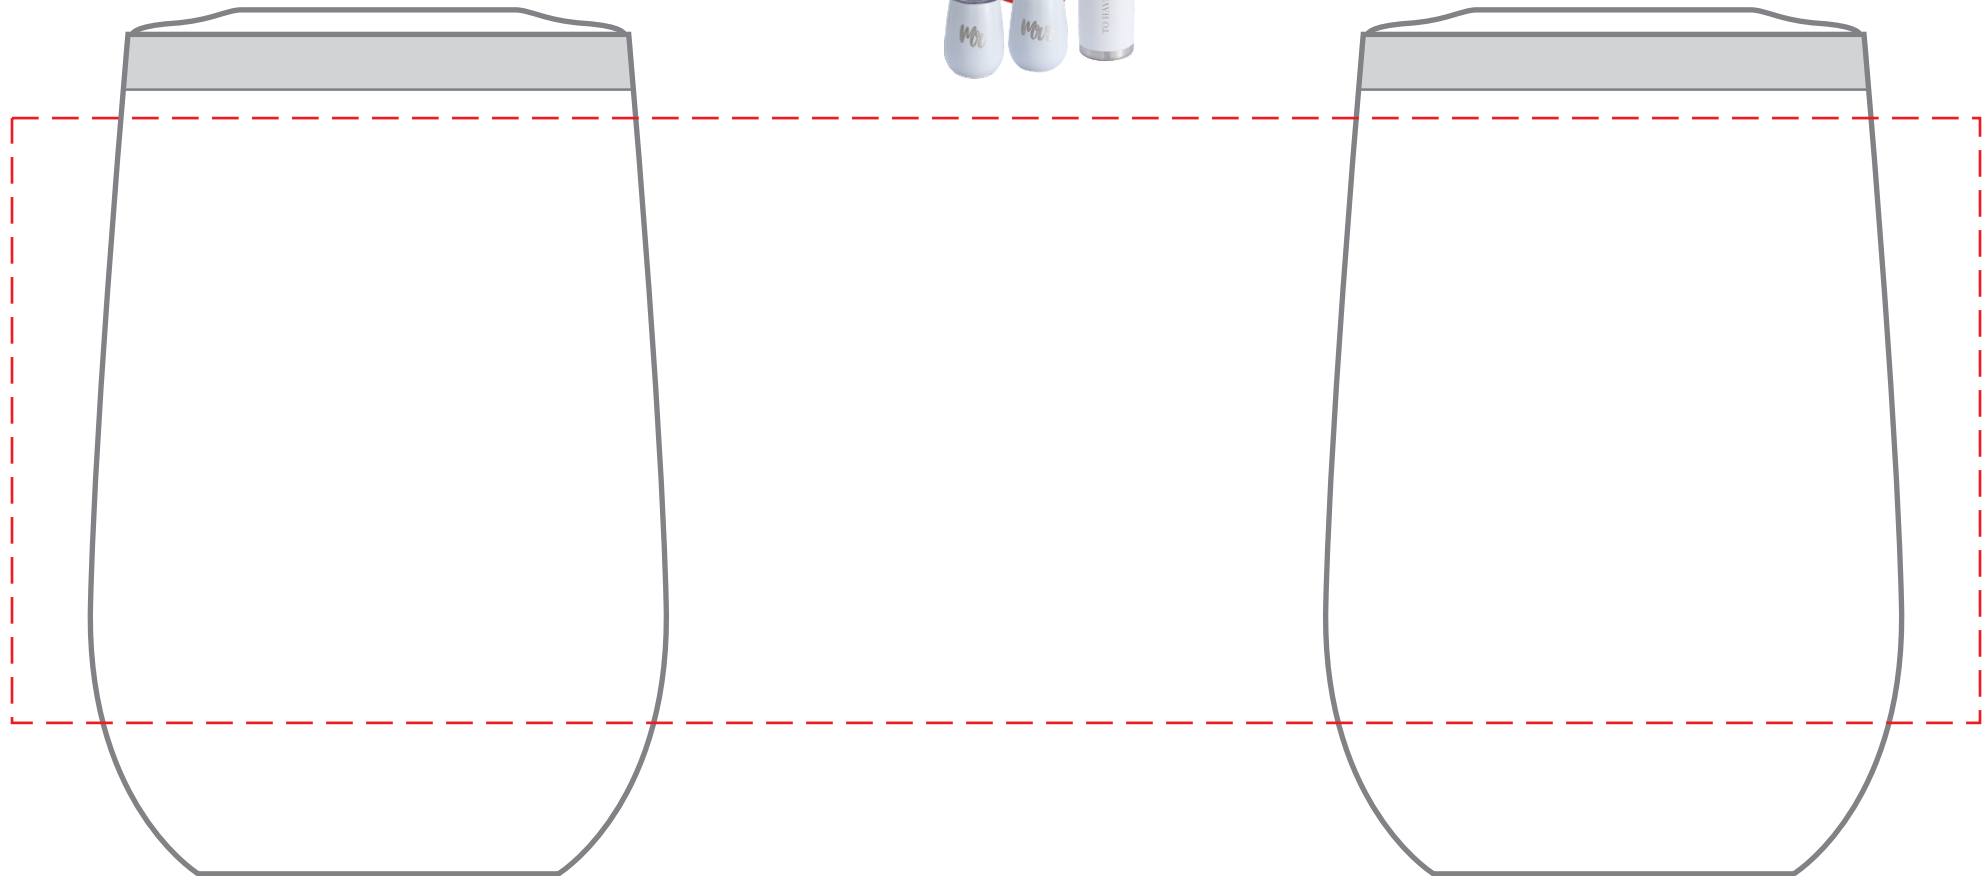

### LASER

Actual Size (100%)

**IMPRINT AREA: 2"W X 2.25"H**

 - Red Layout Lines Do NOT Print.

**MN12-4**  
**10 oz. Stemless Wine Tumbler**  
**FULL COLOR - WRAP**

Actual Size (100%)

**IMPRINT AREA: 10.25"W X 3.15"H**

- Red Layout Lines Do NOT Print.

### FULL COLOR - SIDE

Actual Size (100%)

**IMPRINT AREA: 2.75"W X 2.75"H**

- Red Layout Lines Do NOT Print.

**MN12-4**  
**25 oz. Bottle**  
**DIRECT IMPRINT**

Actual Size (100%)

**IMPRINT AREA: 2.25"W X 3.5"H**

Actual Size (100%)

**IMPRINT AREA: 9.12"W X 5.91"H**

- Red Layout Lines Do NOT Print.

**MN12-4**  
**25 oz. Bottle**  
**FULL COLOR - SIDE**

**HORIZONTAL**  
**IMPRINT AREA: 3"W X 2.5"H**

**VERTICAL**  
**IMPRINT AREA: 1.5"W X 5"H**