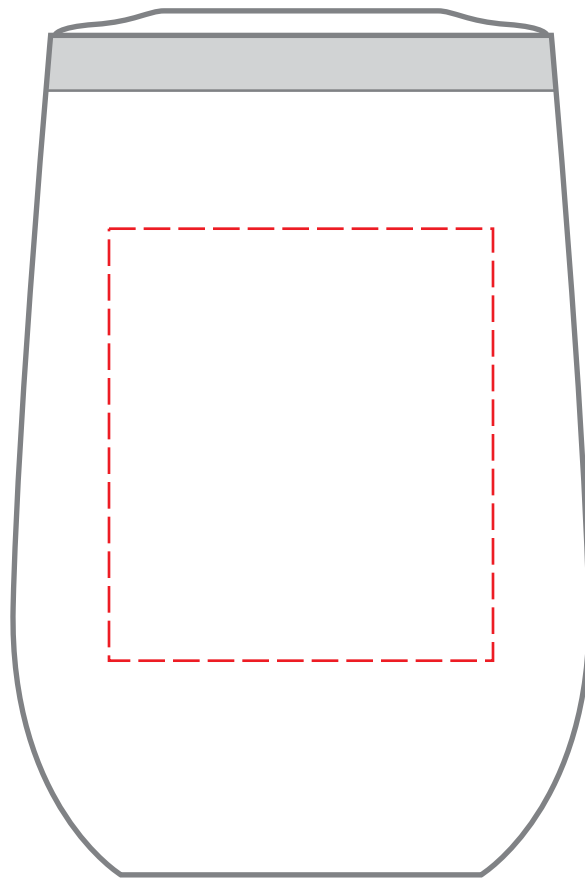

**MN12-4**  
**10 oz. Stemless Wine Tumbler**  
**DIRECT IMPRINT**

Actual Size (100%)

**IMPRINT AREA: 2"W X 2"H**

- Red Layout Lines Do NOT Print.

### LASER

Actual Size (100%)

**IMPRINT AREA: 2"W X 2.25"H**

 - Red Layout Lines Do NOT Print.

**MN12-4**  
**10 oz. Stemless Wine Tumbler**  
**FULL COLOR - WRAP**

Actual Size (100%)

**IMPRINT AREA: 10.25"W X 3.15"H**

### FULL COLOR - SIDE

Actual Size (100%)

**IMPRINT AREA: 2.75"W X 2.75"H**

- Red Layout Lines Do NOT Print.

**MN12-4**  
**25 oz. Bottle**  
**DIRECT IMPRINT**

Actual Size (100%)

**IMPRINT AREA: 2.25"W X 3.5"H**

Actual Size (100%)

**IMPRINT AREA: 9.12"W X 5.91"H**

- Red Layout Lines Do NOT Print.

**MN12-4**  
**25 oz. Bottle**  
**FULL COLOR - SIDE**

**HORIZONTAL**  
**IMPRINT AREA: 3"W X 2.5"H**

**VERTICAL**  
**IMPRINT AREA: 1.5"W X 5"H**