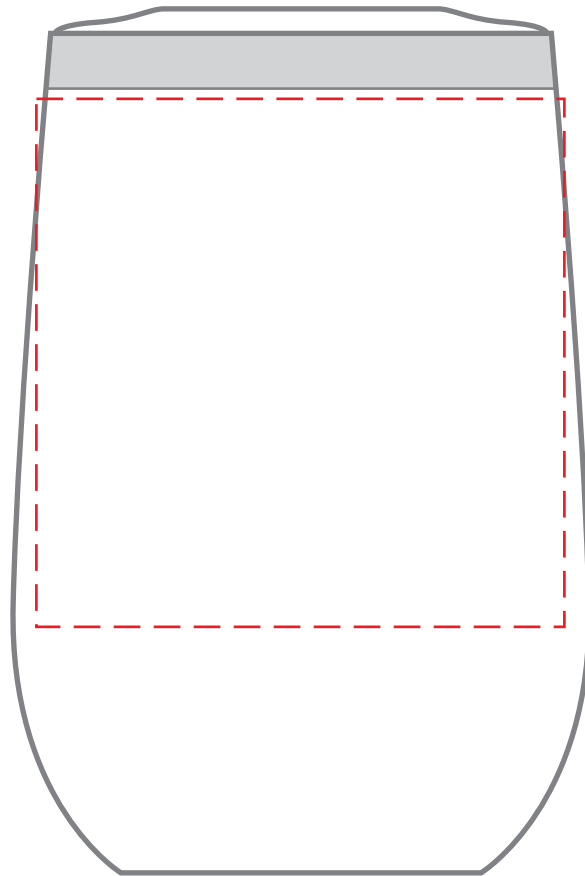

**MN12-4**  
**10 oz. Stemless Wine Tumbler**  
**DIRECT IMPRINT**

Actual Size (100%)

**IMPRINT AREA: 2"W X 2"H**

- Red Layout Lines Do NOT Print.

### LASER

Actual Size (100%)

**IMPRINT AREA: 2"W X 2.25"H**

 - Red Layout Lines Do NOT Print.

**MN12-4**  
**10 oz. Stemless Wine Tumbler**  
**FULL COLOR - WRAP**

Actual Size (100%)

**IMPRINT AREA: 10.25"W X 3.15"H**

### FULL COLOR - SIDE

Actual Size (100%)

**IMPRINT AREA: 2.75"W X 2.75"H**

- Red Layout Lines Do NOT Print.

**MN12-4**  
**25 oz. Bottle**  
**DIRECT IMPRINT**

Actual Size (100%)

**IMPRINT AREA: 2.25"W X 3.5"H**

Actual Size (100%)

**IMPRINT AREA: 9.12"W X 5.91"H**

- Red Layout Lines Do NOT Print.

**MN12-4**  
**25 oz. Bottle**  
**FULL COLOR - SIDE**

**HORIZONTAL**  
**IMPRINT AREA: 3"W X 2.5"H**

**VERTICAL**  
**IMPRINT AREA: 1.5"W X 5"H**