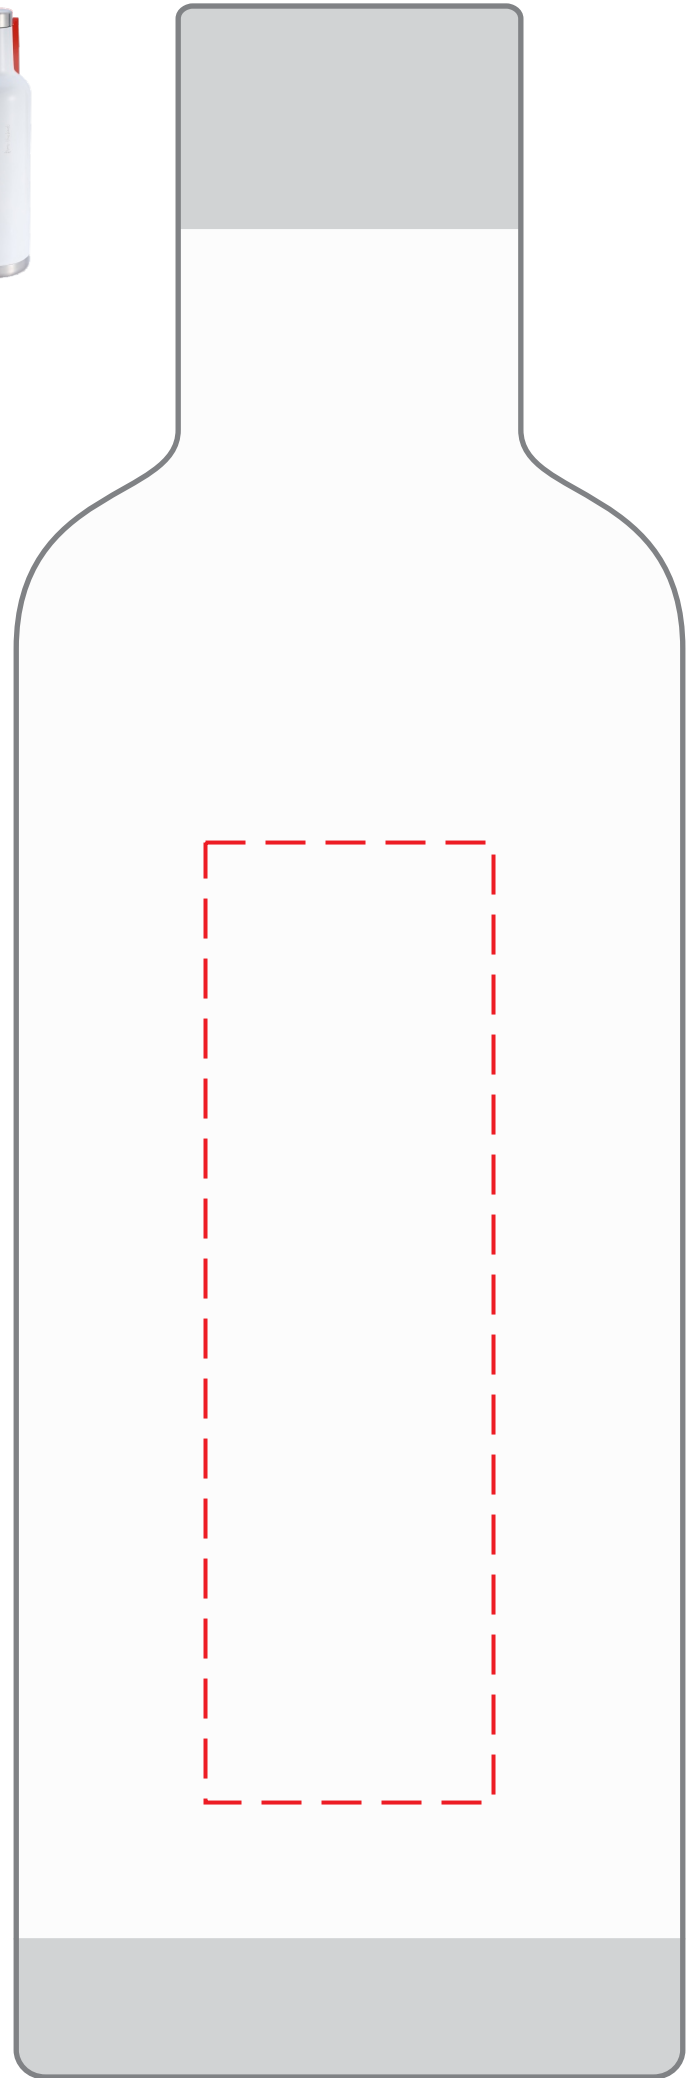

**MN12-4**  
**10 oz. Stemless Wine Tumbler**  
**DIRECT IMPRINT**

Actual Size (100%)

**IMPRINT AREA: 2"W X 2"H**

- Red Layout Lines Do NOT Print.

### FULL COLOR - SIDE

Actual Size (100%)

**IMPRINT AREA: 2.75"W X 2.75"H**

- Red Layout Lines Do NOT Print.

**MN12-4**  
**25 oz. Bottle**  
**DIRECT IMPRINT**

Actual Size (100%)

**IMPRINT AREA: 2.25"W X 3.5"H**

Actual Size (100%)

**IMPRINT AREA: 9.12"W X 5.91"H**

- Red Layout Lines Do NOT Print.

**MN12-4**  
**25 oz. Bottle**  
**FULL COLOR - SIDE**

**HORIZONTAL**  
**IMPRINT AREA: 3"W X 2.5"H**

**VERTICAL**  
**IMPRINT AREA: 1.5"W X 5"H**

Actual Size (100%)

- Red Layout Lines Do NOT Print.