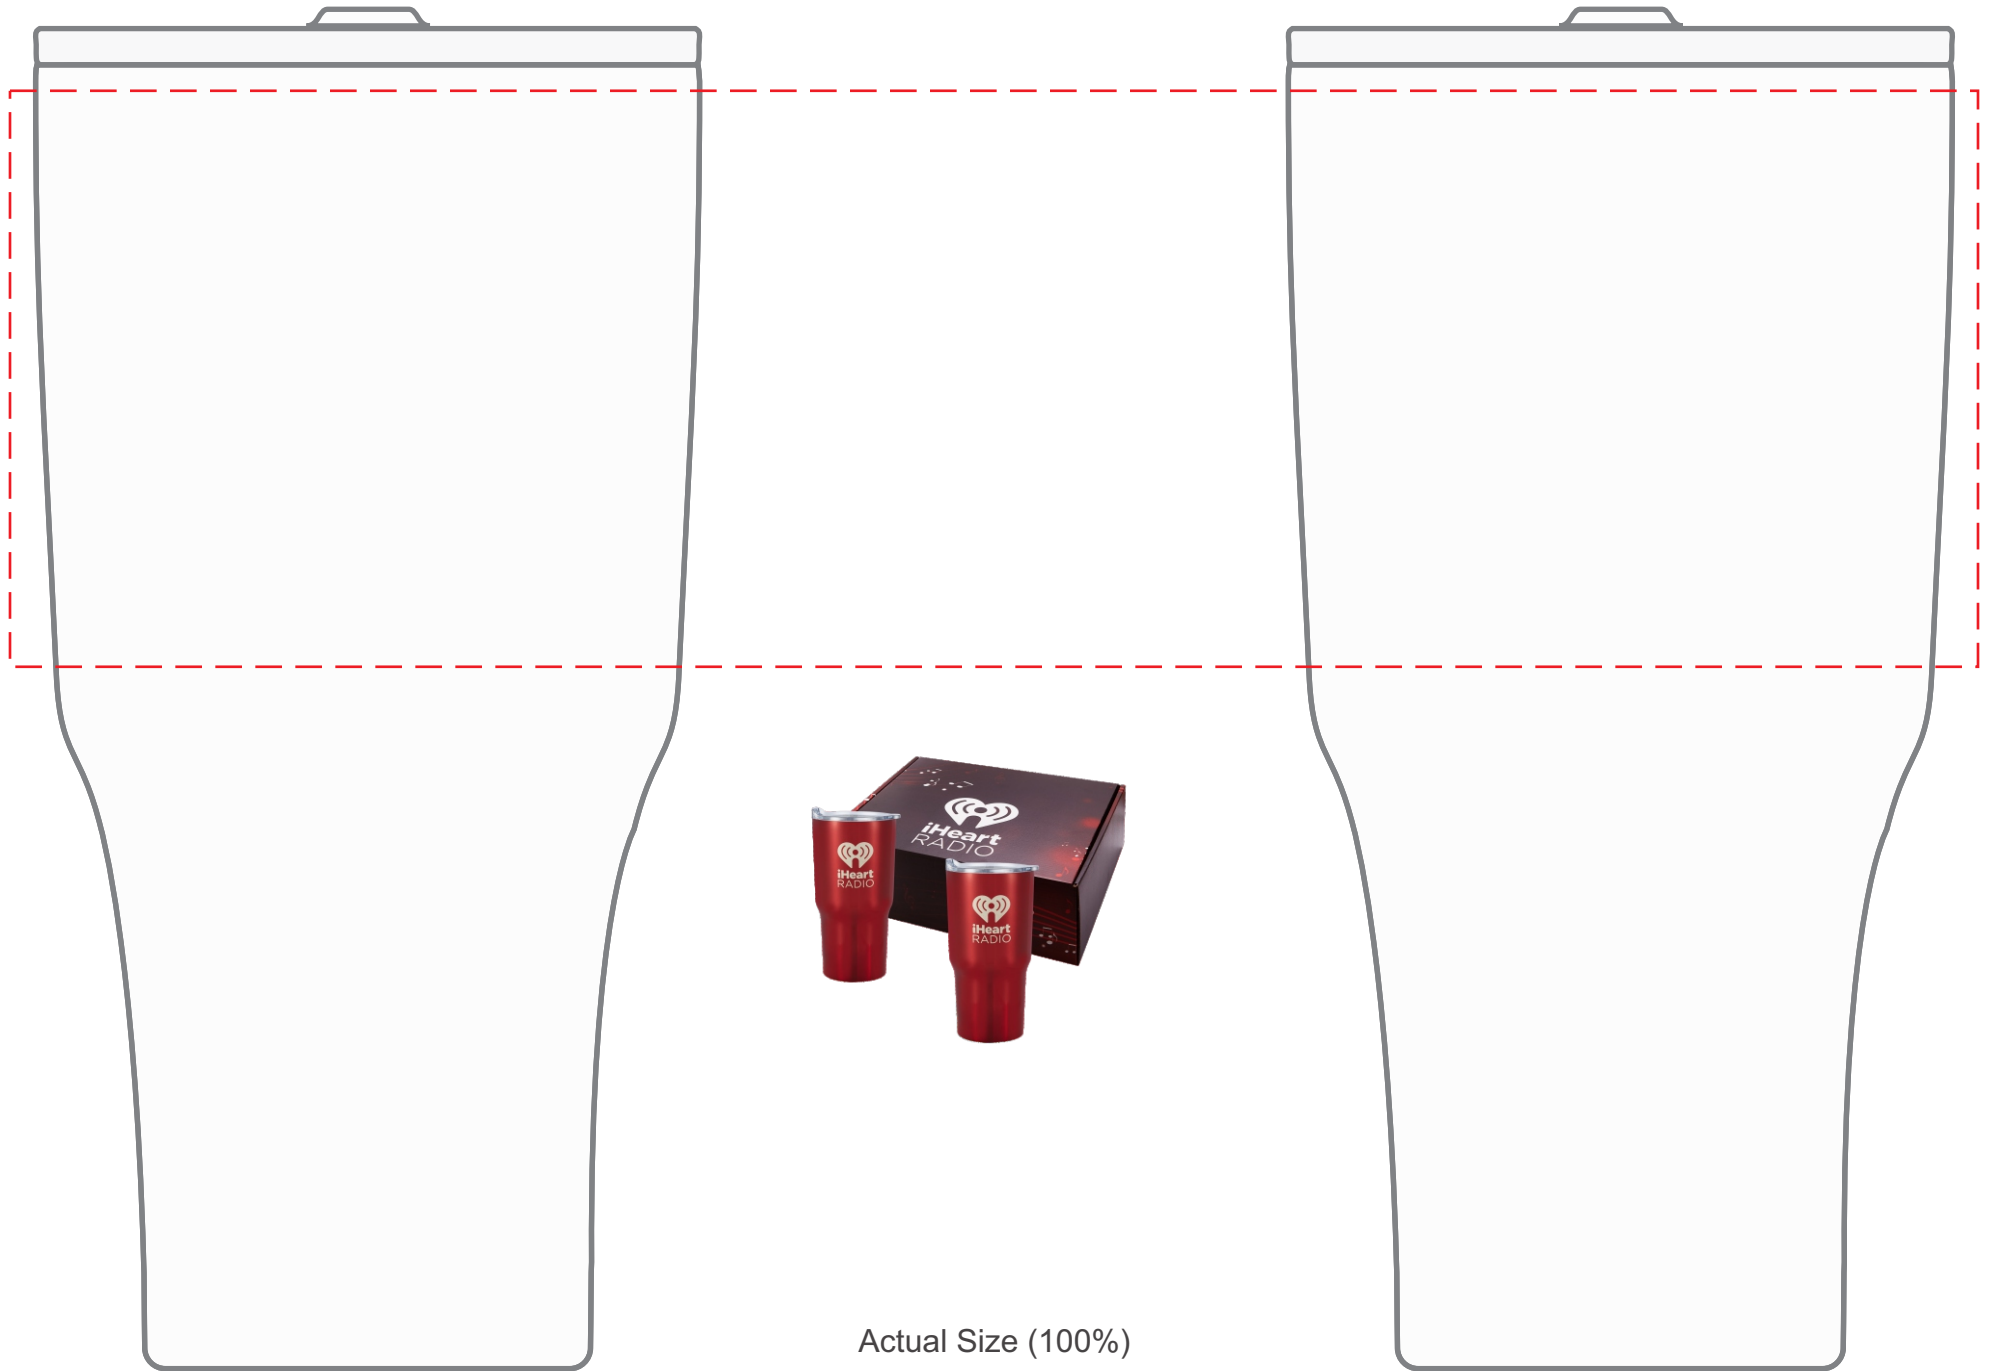

**MN12-1**  
**20 oz. Tapered Tumbler**  
**DIRECT IMPRINT**

Actual Size (100%)

**IMPRINT AREA: 2.25"W X 2.5"H**

 - Red Layout Lines Do NOT Print.

**MN12-1**  
**20 oz. Tapered Tumbler**  
**LASER**

Actual Size (100%)

**IMPRINT AREA: 1.75"W X 2.5"H**

- Red Layout Lines Do NOT Print.

**MN12-1**  
**20 oz. Tapered Tumbler**  
**FULL COLOR - WRAP**

Actual Size (100%)

**IMPRINT AREA: 10.25"W X 3"H**

- Red Layout Lines Do NOT Print.

**MN12-1**  
**20 oz. Tapered Tumbler**  
**FULL COLOR - SIDE**

Actual Size (100%)

**IMPRINT AREA: 3"W X 3"H**

 - Red Layout Lines Do NOT Print.

# MN12-3

12.25"L x 10.5"W x 4"H

CUSTOM BOX

- Red Layout Lines Do NOT Print.

- Black Layout Lines are Bleed Areas