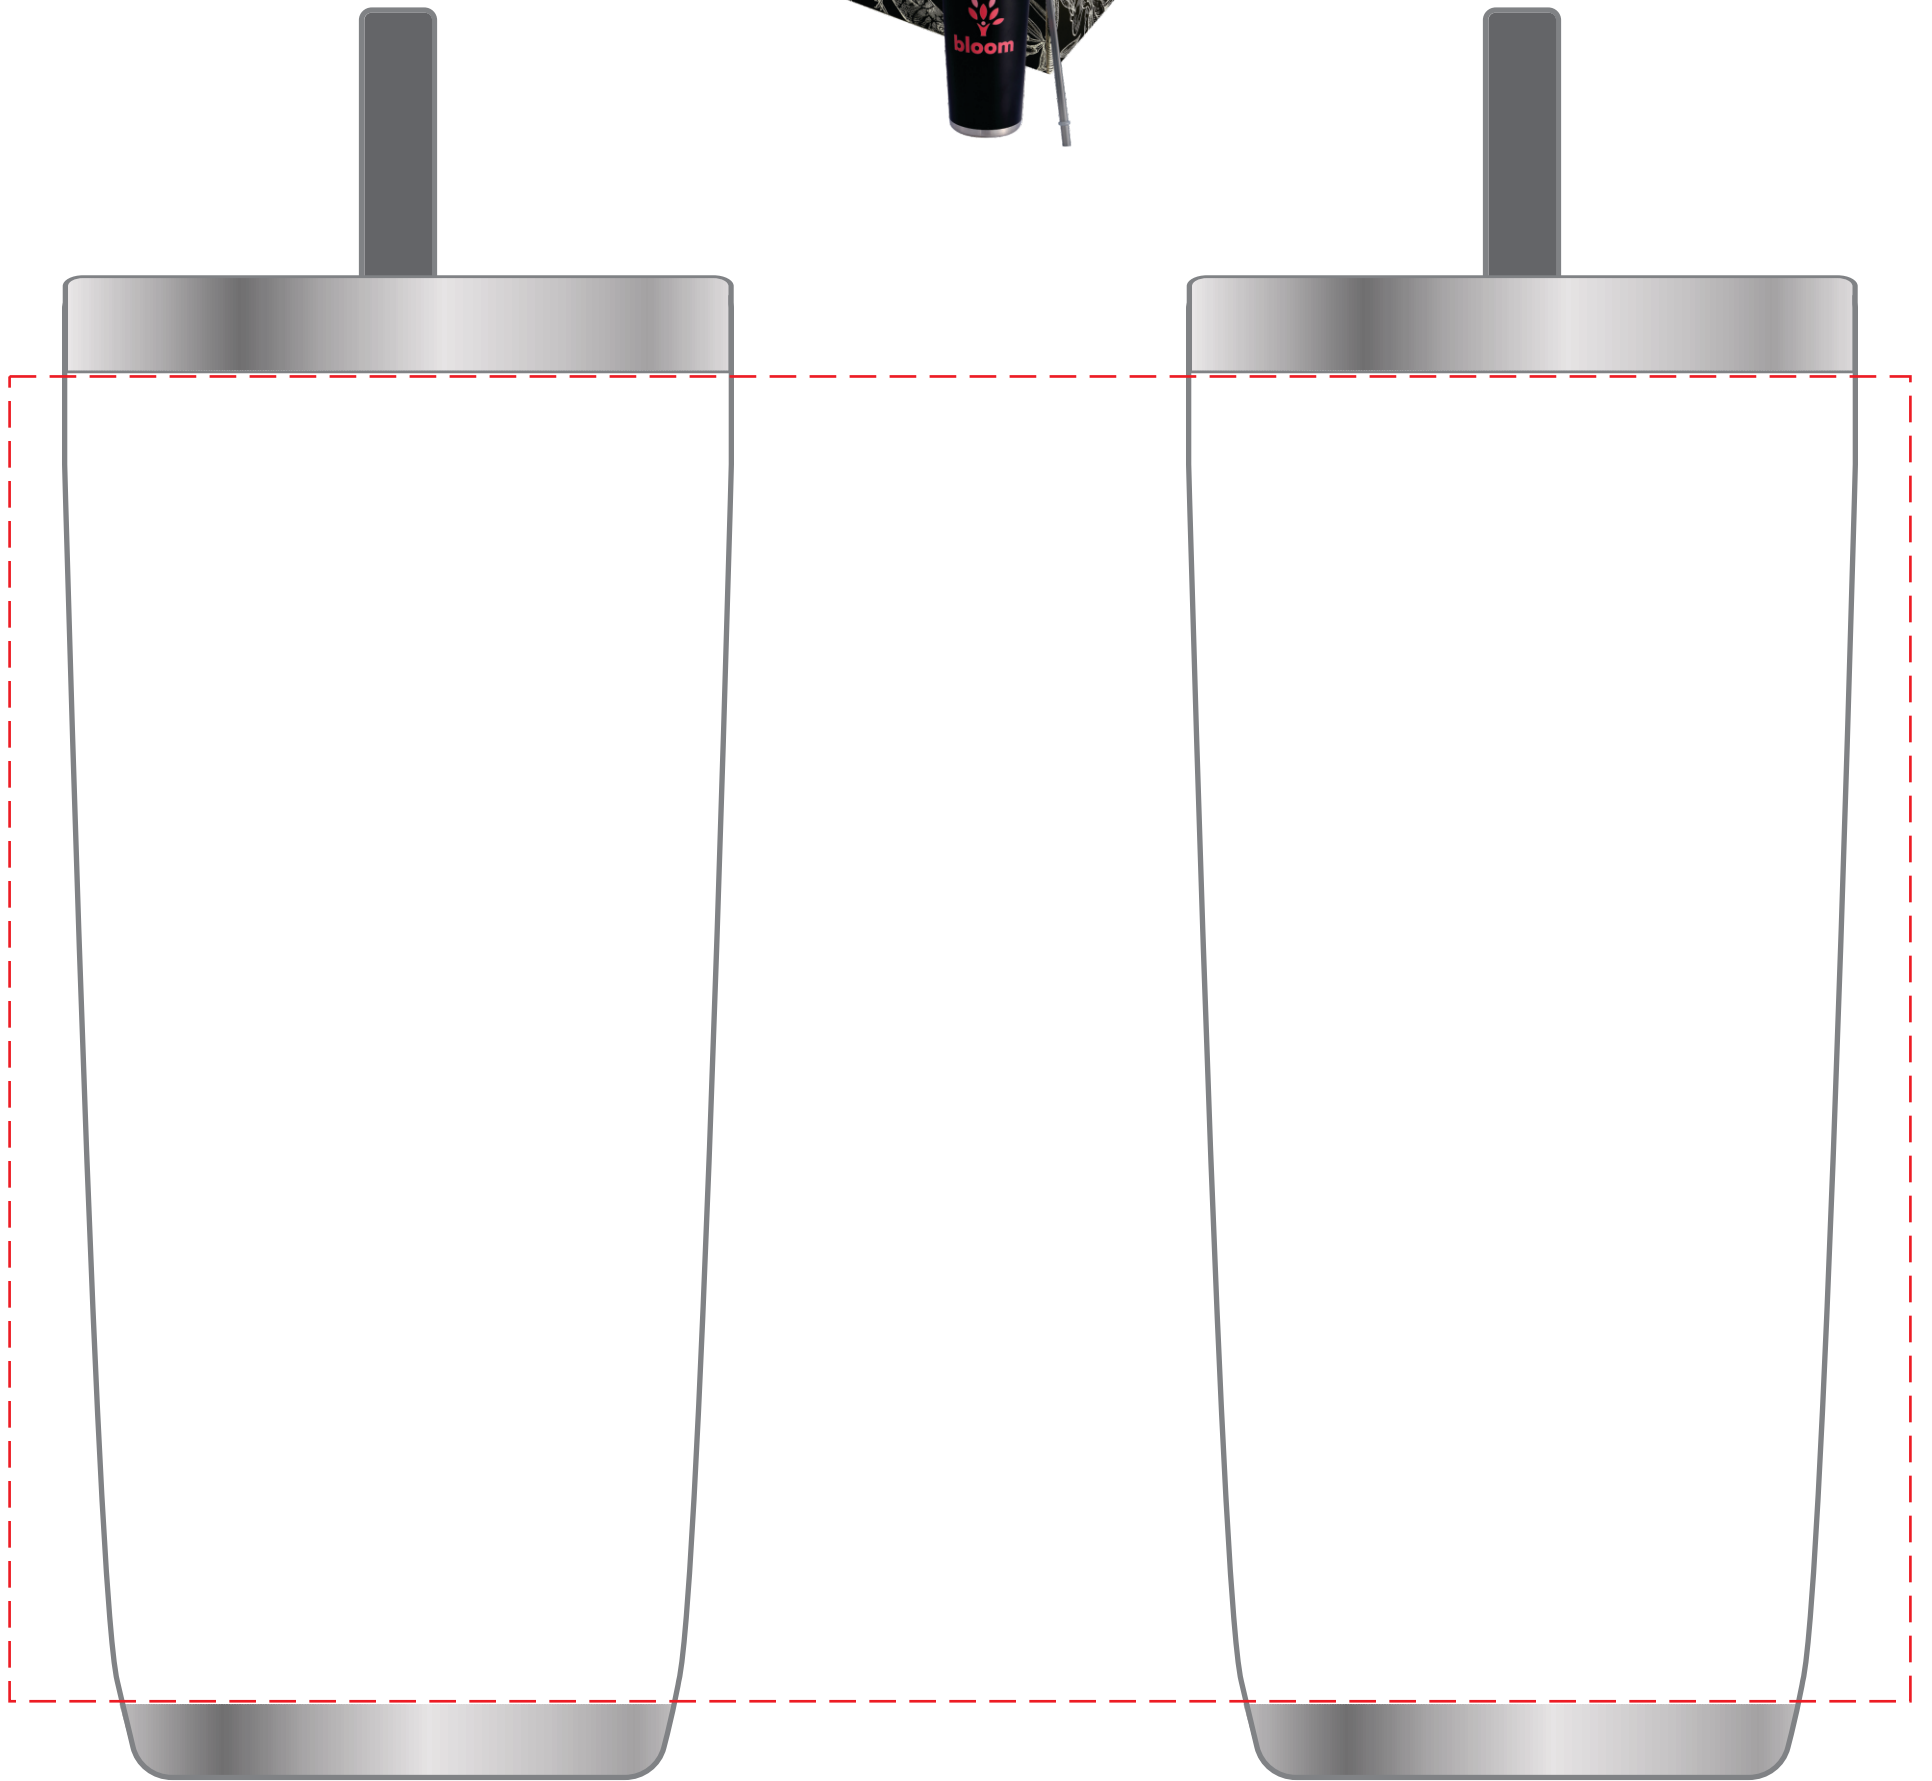

**MN10-3**  
**20 oz. Tumbler w/ Straw**  
**DIRECT IMPRINT**

Actual Size (100%)

**IMPRINT AREA: 2.25"W X 3.5"H**

 - Red Layout Lines Do NOT Print.

**MN10-3**  
**20 oz. Tumbler w/ Straw**  
**LASER**

Actual Size (100%)

**IMPRINT AREA: 1.5"W X 5"H**

 - Red Layout Lines Do NOT Print.

**MN10-3**  
**20 oz. Tumbler w/ Straw**  
**FULL COLOR - WRAP**

Actual Size (100%)

**IMPRINT AREA: 9.9"W X 6.9"H**

 - Red Layout Lines Do NOT Print.

# MN10-3

20 oz. Tumbler w/ Straw  
FULL COLOR - SIDE

**HORIZONTAL**  
**IMPRINT AREA: 2.75"W X 3"H**

**VERTICAL**  
**IMPRINT AREA: 1.5"W X 5"H**

Actual Size (100%)

- Red Layout Lines Do NOT Print.

# MN10-3

11.875"L x 5.125"W x 4"H