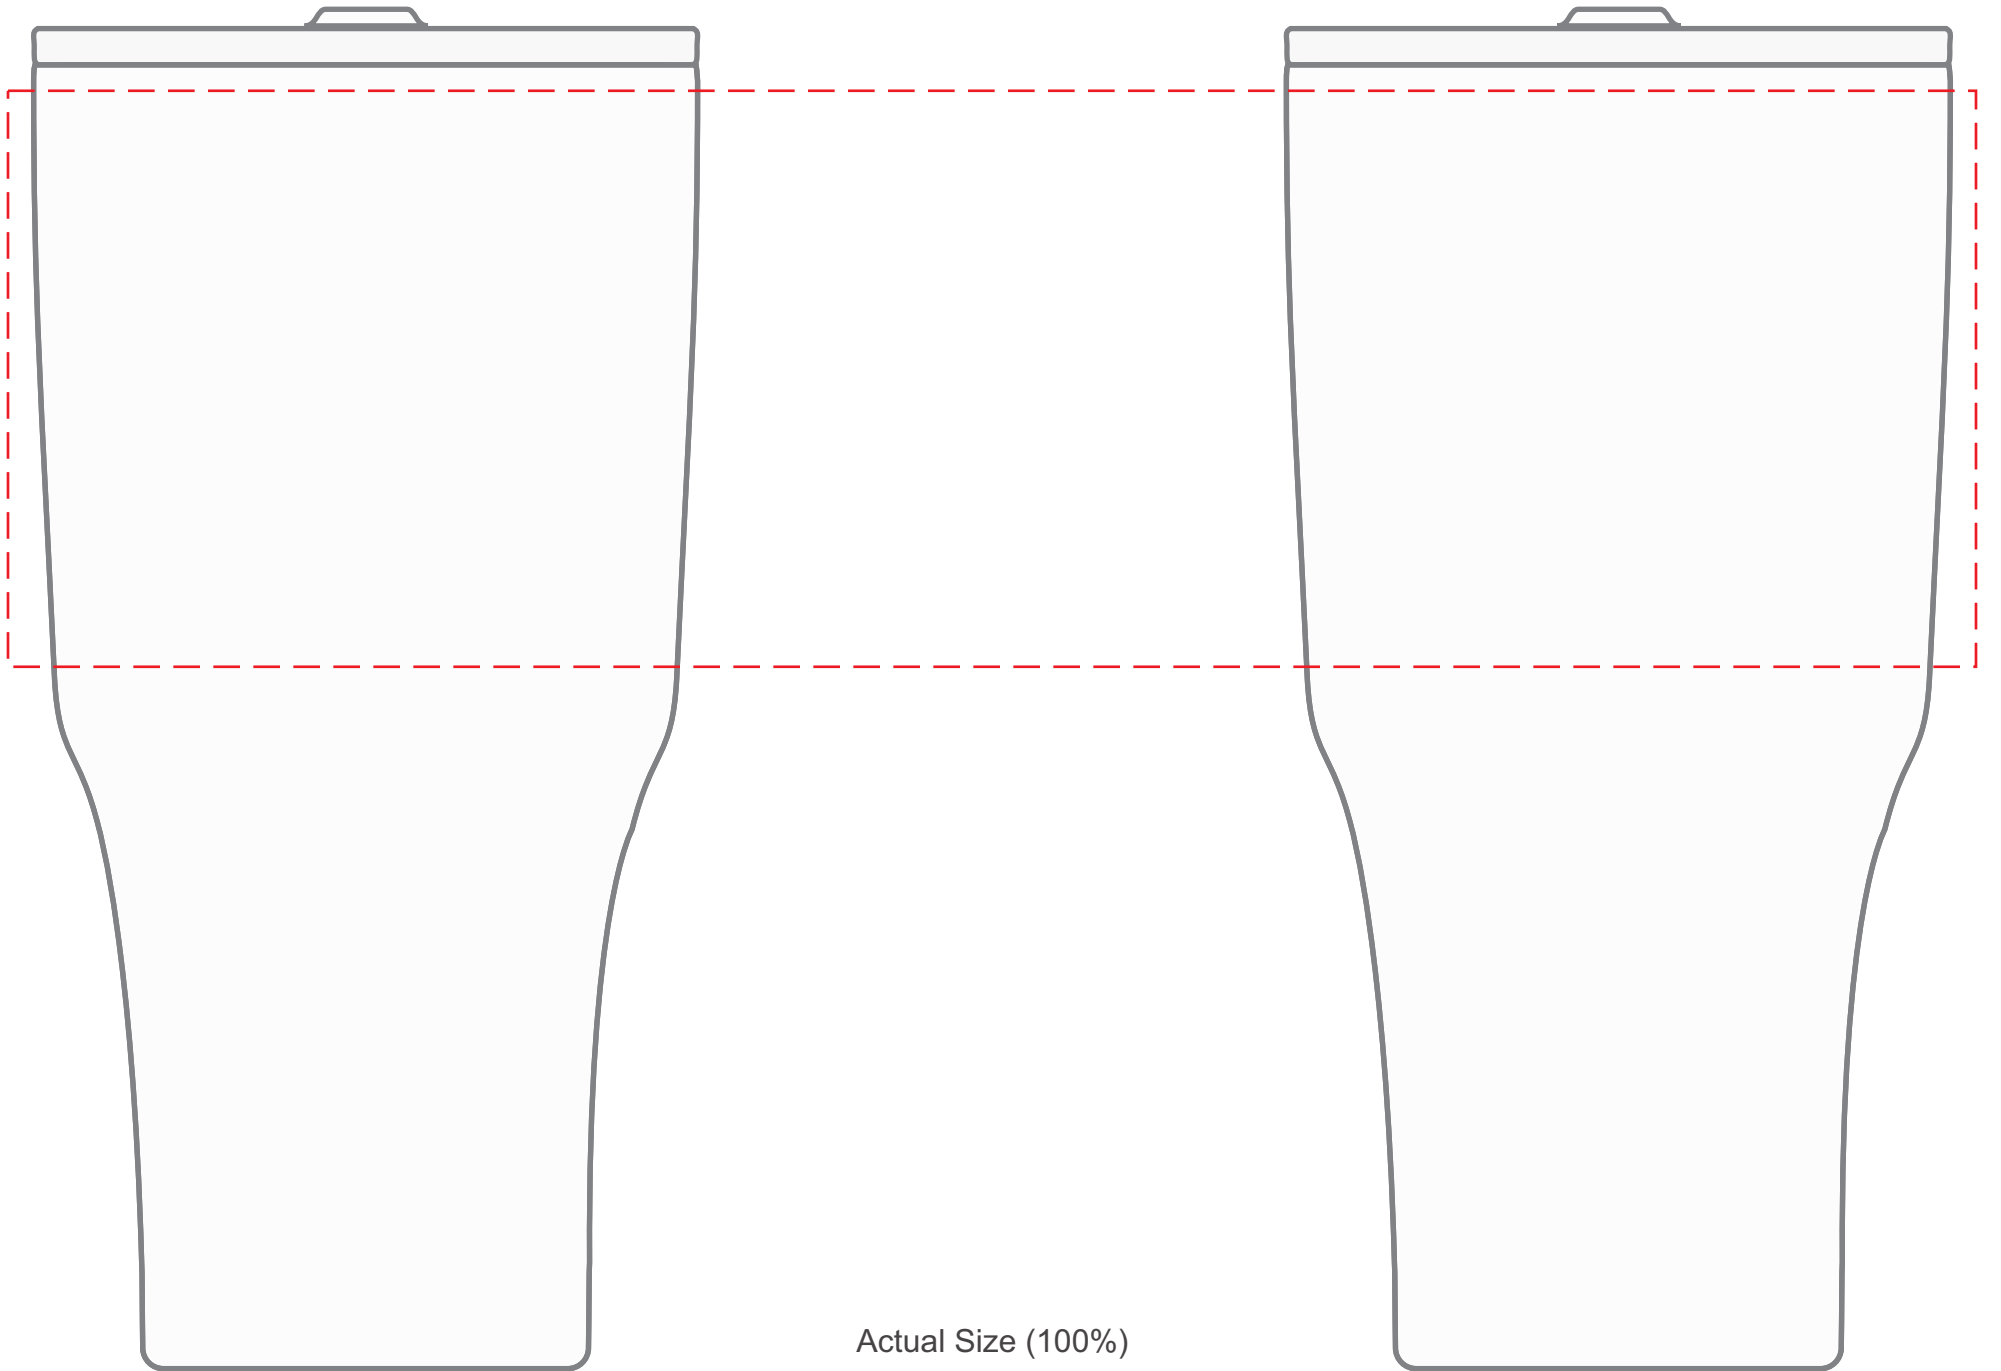

DWVT20
20 oz. Tapered Tumbler
FULL COLOR - WRAP

Actual Size (100%)

IMPRINT AREA: 10.25"W X 3"H

- Red Layout Lines Do NOT Print.