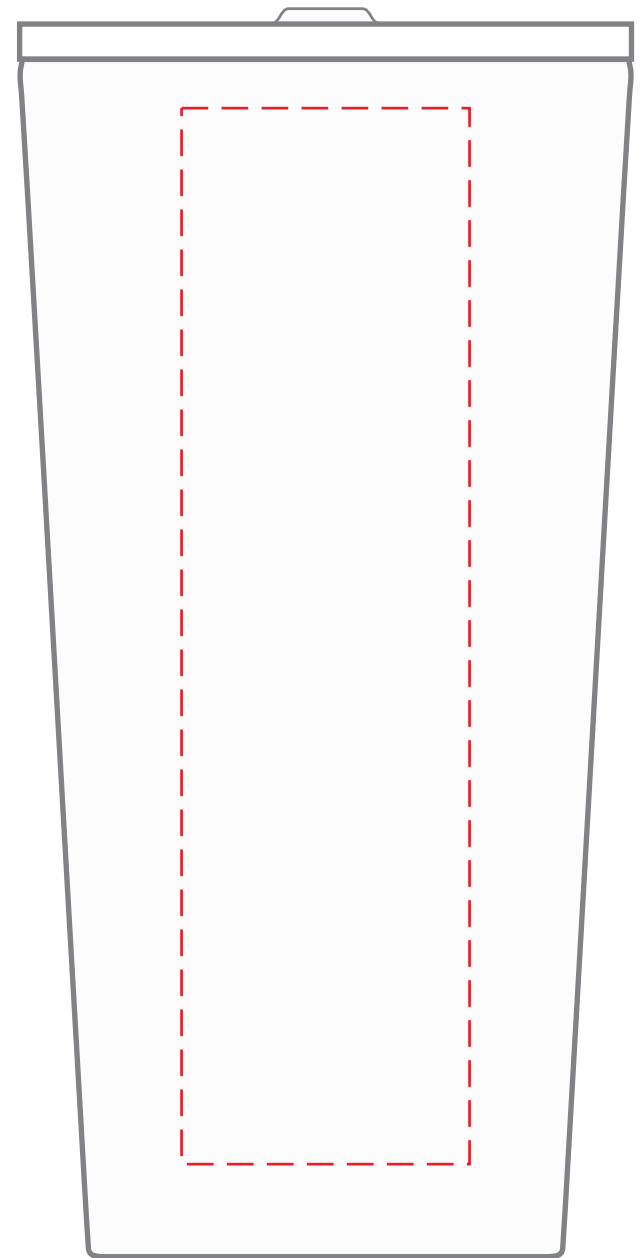

**DWSW20**  
**20 oz. Straight Tumbler**  
**FULL COLOR-SIDE**

**HORIZONTAL**  
**IMPRINT AREA: 3"W X 3"H**

**VERTICAL**  
**IMPRINT AREA: 1.5"W X 5.5"H**

Actual Size (100%)  
- Red Layout Lines Do NOT Print.