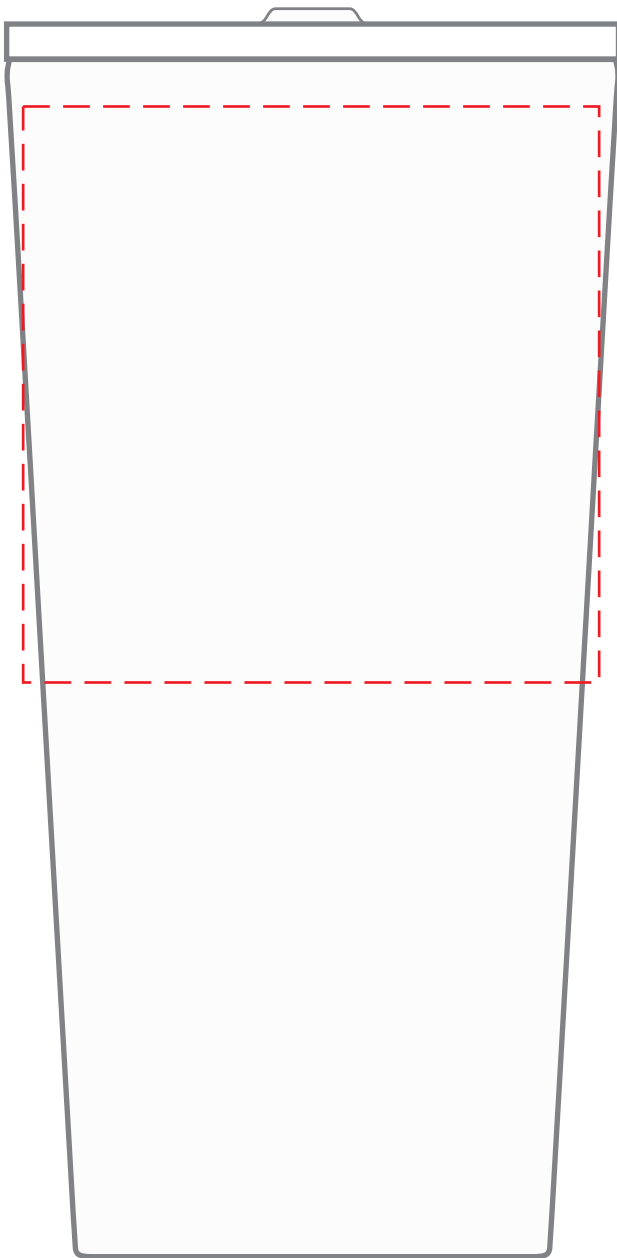

**DWSW20**  
**20 oz. Straight Tumbler**  
**FULL COLOR-SIDE**

**HORIZONTAL**  
**IMPRINT AREA: 3"W X 3"H**

**VERTICAL**  
**IMPRINT AREA: 1.5"W X 5.5"H**

Actual Size (100%)  
- Red Layout Lines Do NOT Print.