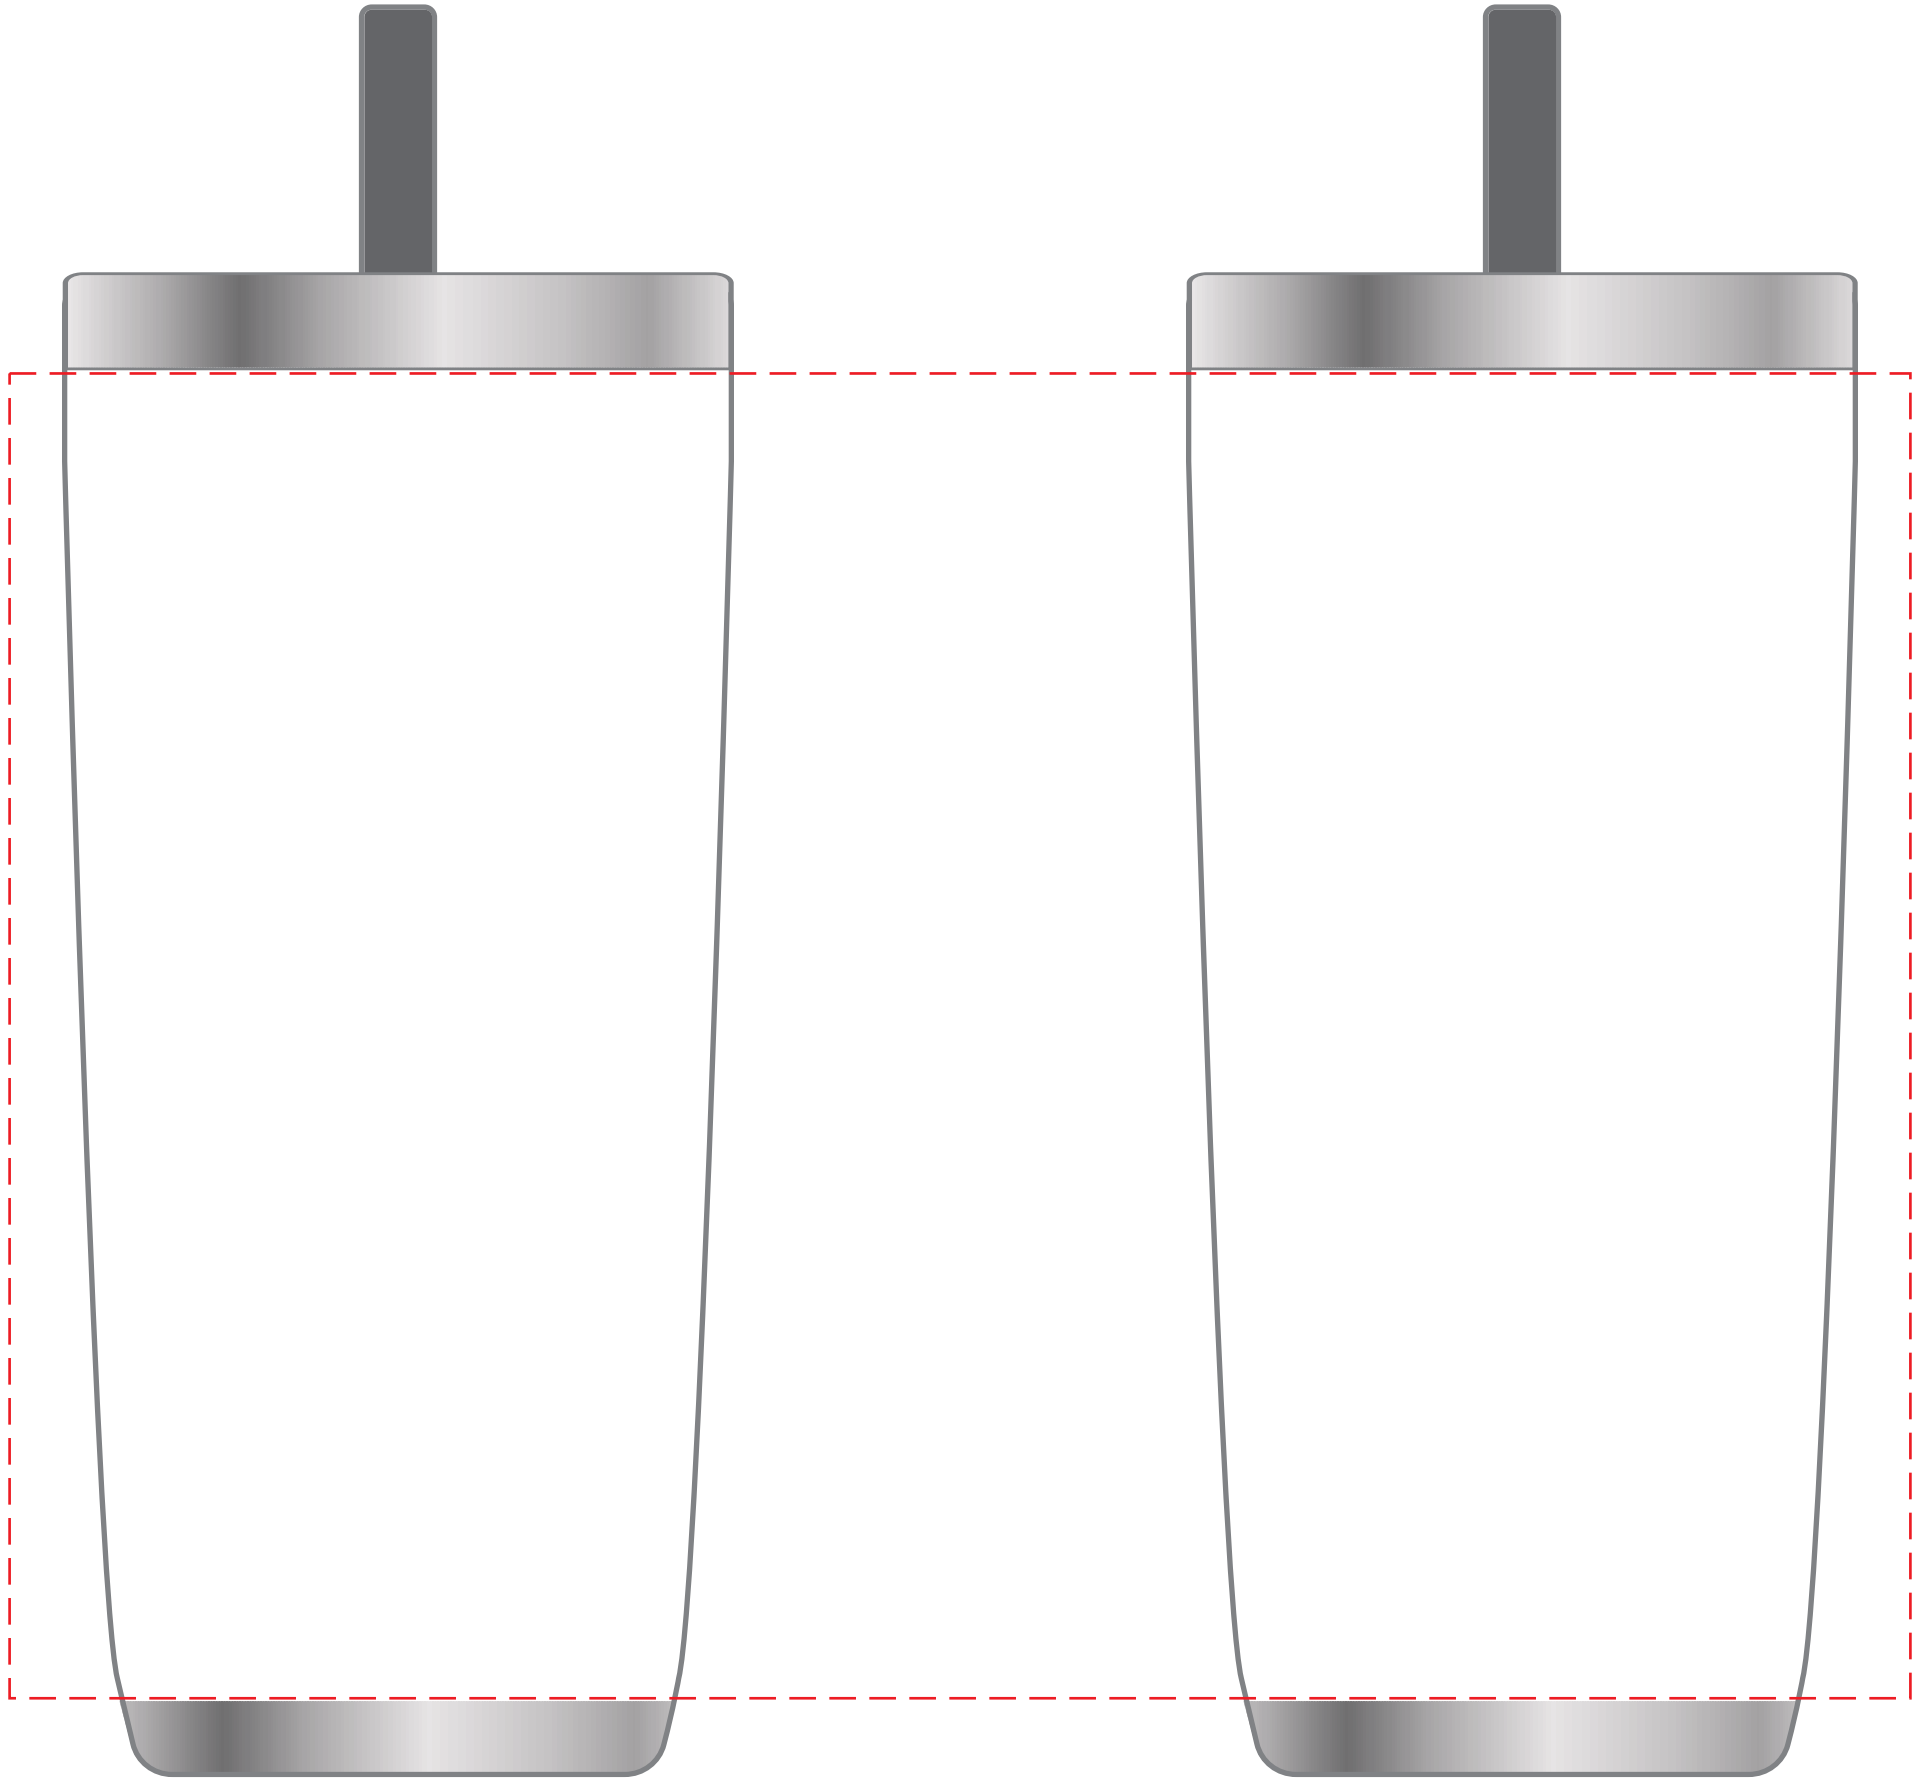

**DWSR20-001**  
**20 oz. Tumbler w/ Straw**  
**DIRECT IMPRINT**

Actual Size (100%)

**IMPRINT AREA: 2.25"W X 3.5"H**

- Red Layout Lines Do NOT Print.

**DWSR20-001**  
**20 oz. Tumbler w/ Straw**  
**LASER**

Actual Size (100%)

**IMPRINT AREA: 1.5"W X 5"H**

 - Red Layout Lines Do NOT Print.

**DWSR20-001**  
**20 oz. Tumbler w/ Straw**  
**FULL COLOR - SIDE**

**HORIZONTAL**  
**IMPRINT AREA: 2.75"W X 3"H**

**VERTICAL**  
**IMPRINT AREA: 1.5"W X 5"H**

Actual Size (100%)

- Red Layout Lines Do NOT Print.

**DWSR20-001**  
**20 oz. Tumbler w/ Straw**  
**FULL COLOR - WRAP**

Actual Size (100%)

**IMPRINT AREA: 9.9"W X 6.9"H**

- Red Layout Lines Do NOT Print.