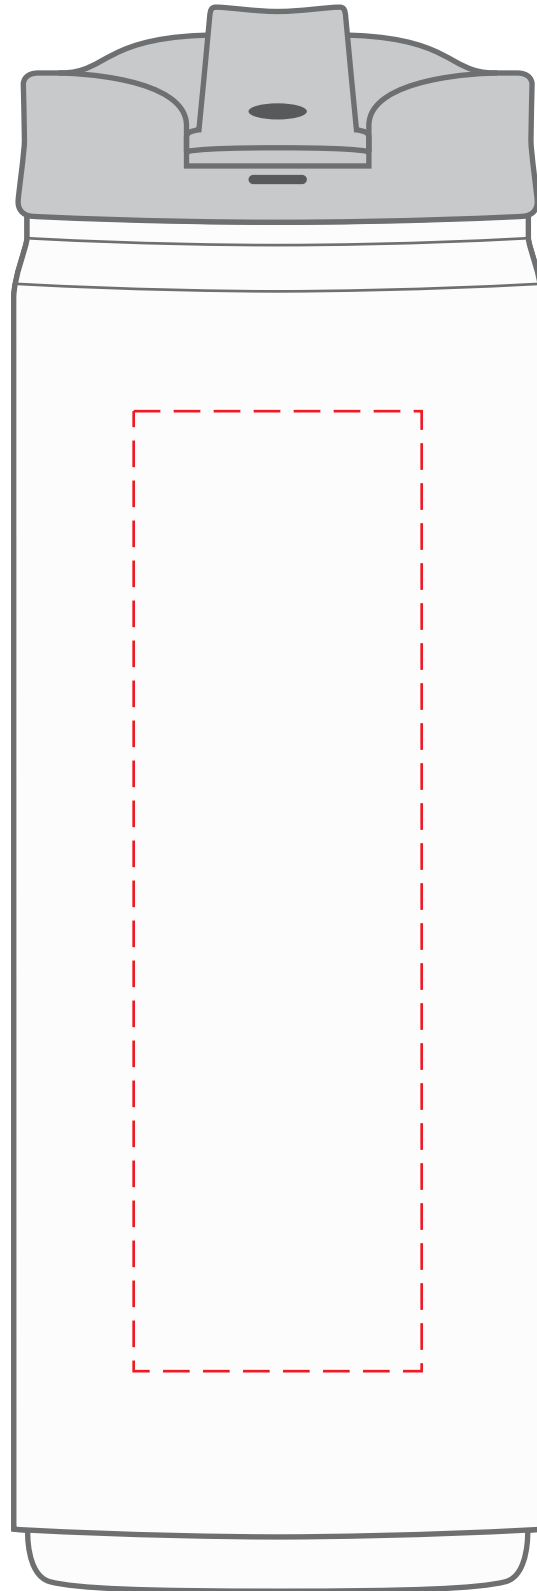

DWFT18
18 oz. Tumbler
LASER

Actual Size (100%)

IMPRINT AREA: 1.5"W X 5"H

 - Red Layout Lines Do NOT Print.