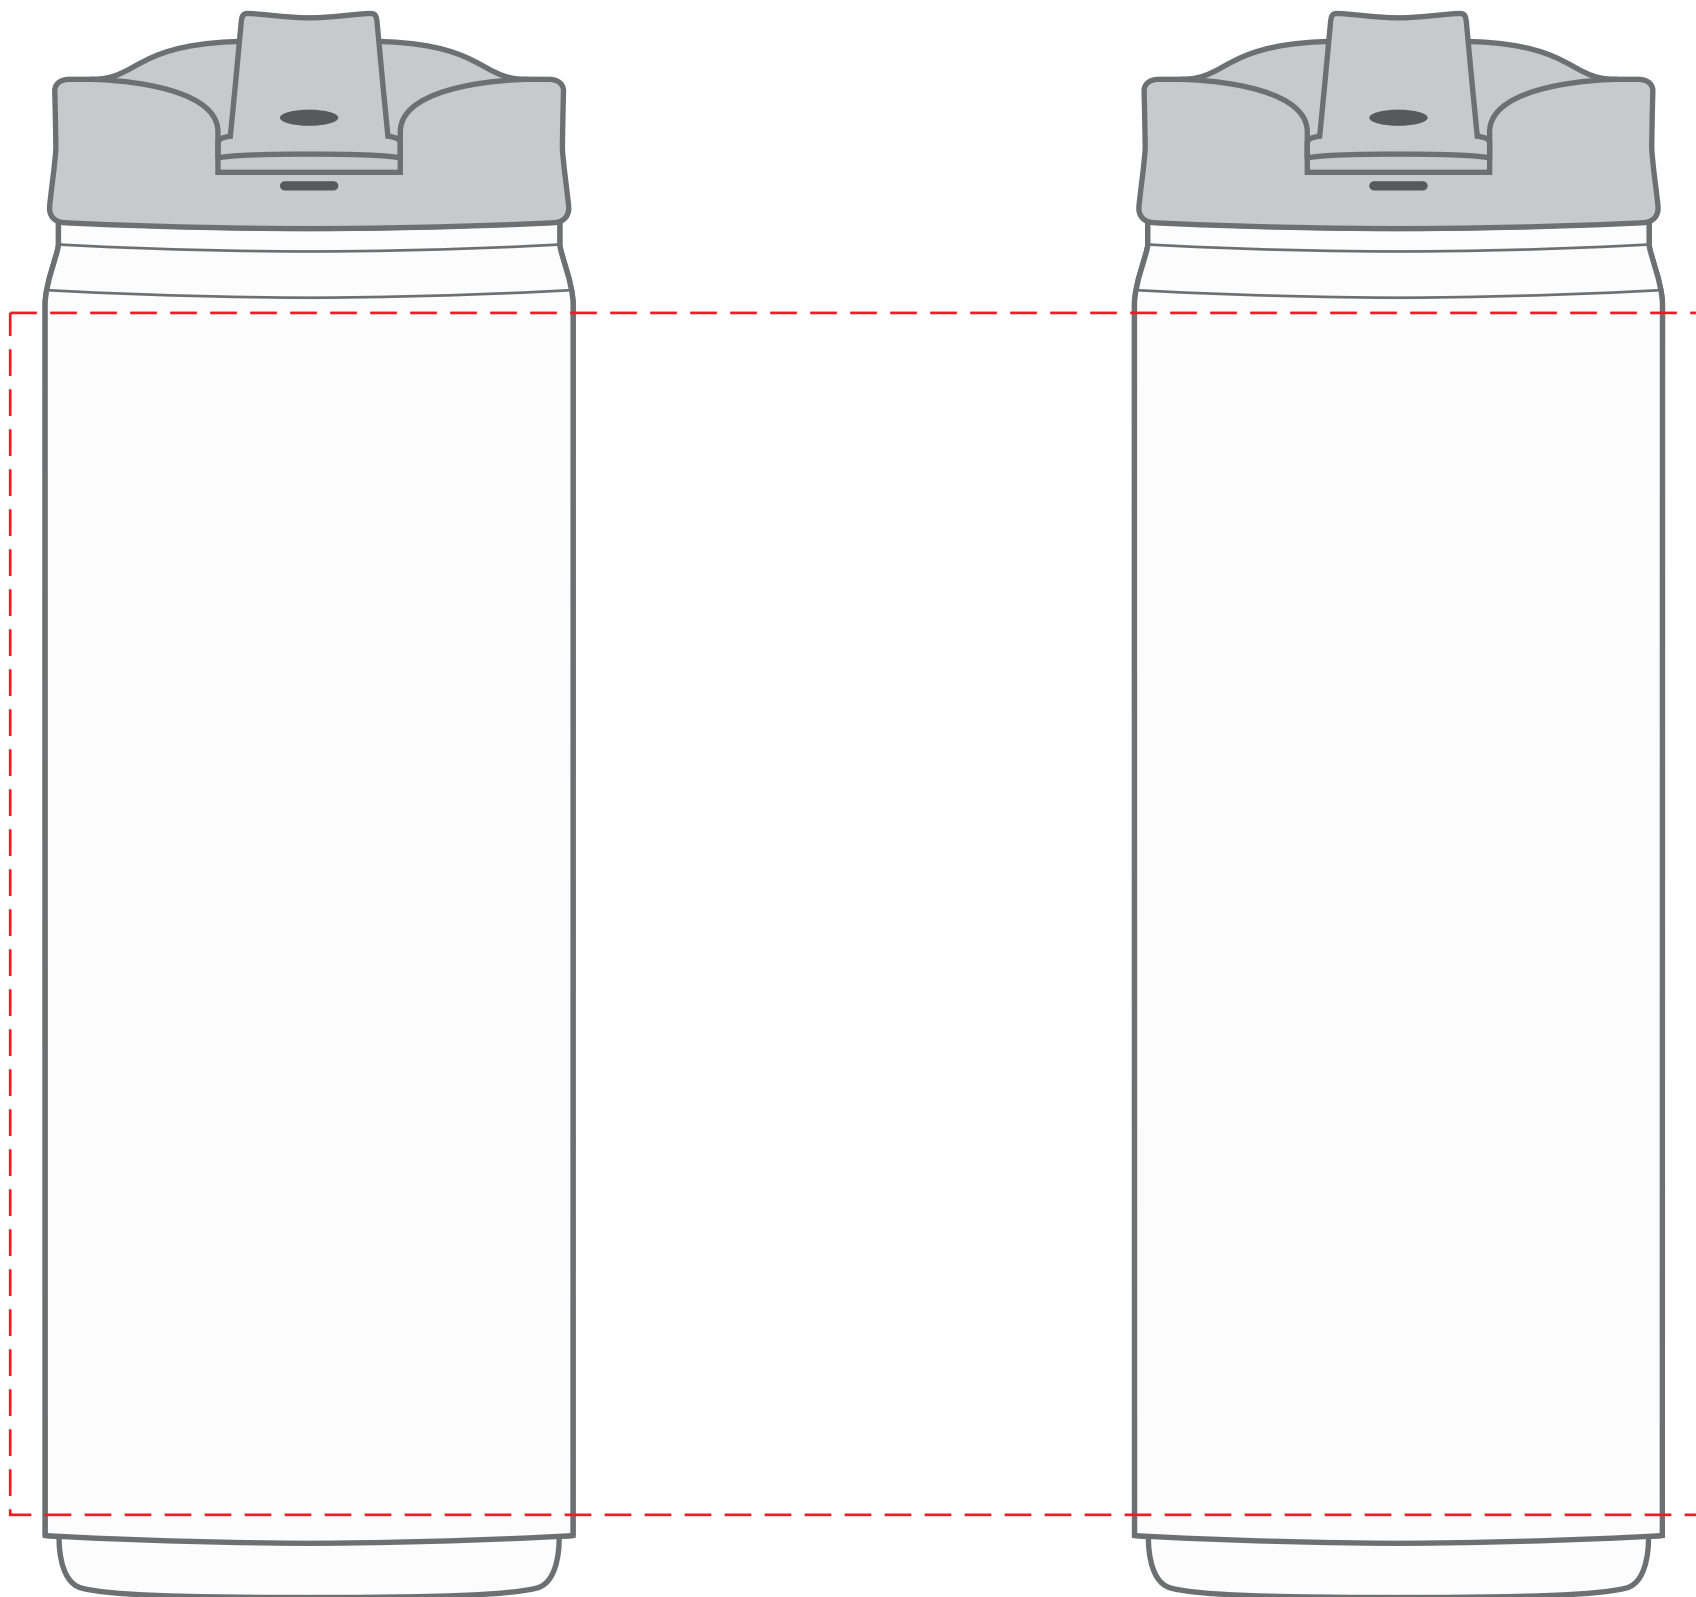

**DWFT18**  
**18 oz. Tumbler**  
**FULL COLOR - WRAP**

Actual Size (100%)

**IMPRINT AREA: 8.8"W X 6.26"H**

- Red Layout Lines Do NOT Print.