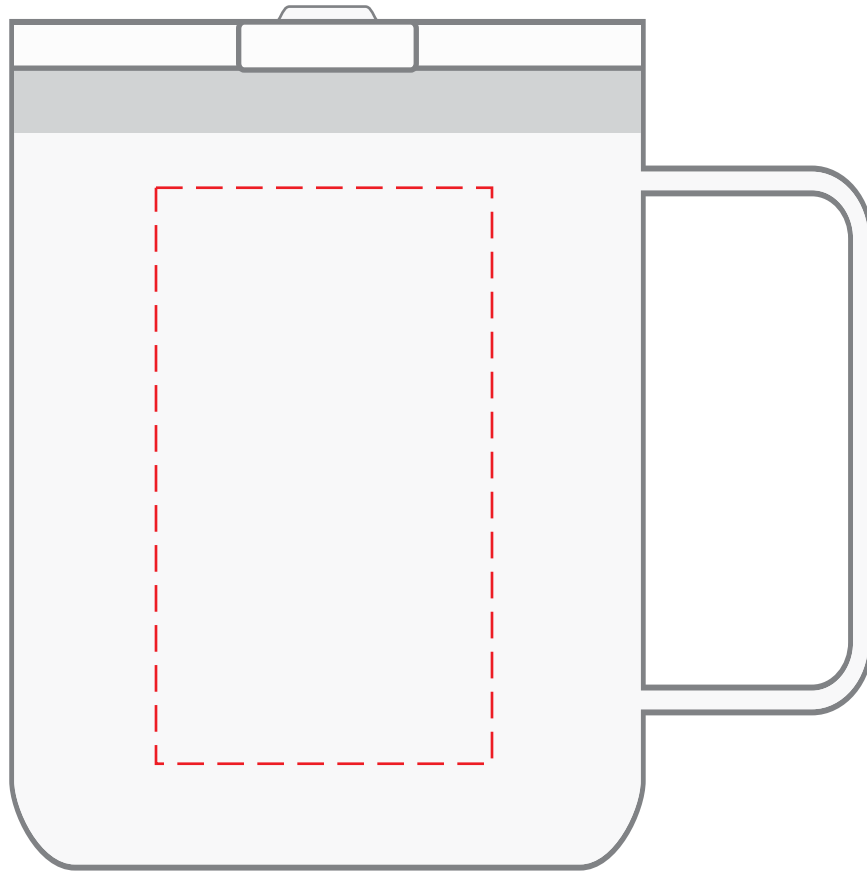

**DWDC12**  
**12 oz. Slim Camping Mug**  
**LASER**

Actual Size (100%)

**IMPRINT AREA: 1.75"W X 3"H**

- Red Layout Lines Do NOT Print.