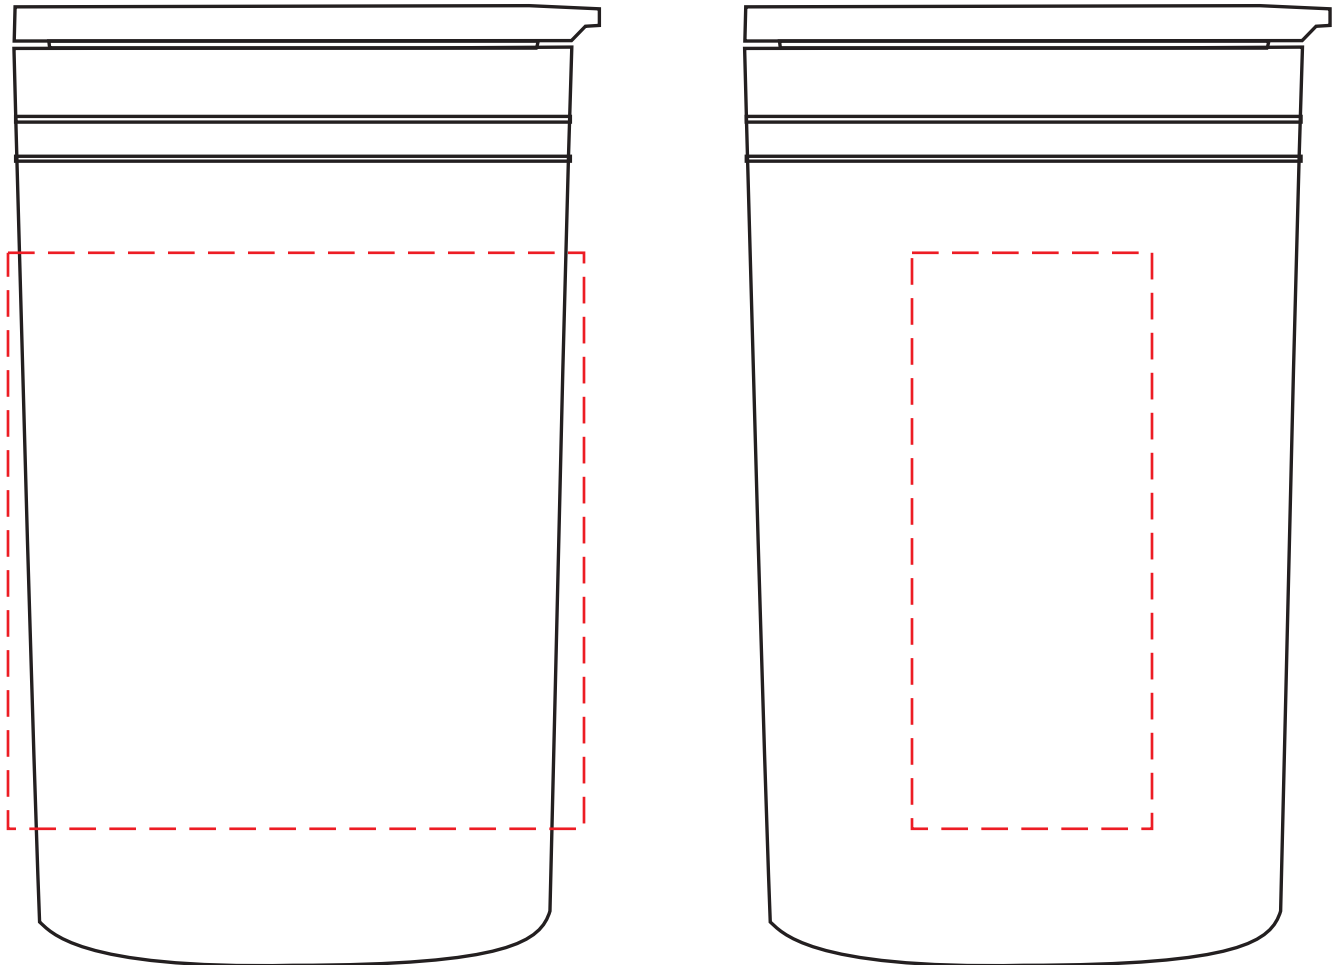

**DWCC12-000**  
**12 OZ TUMBLER & INSULATOR**  
**FULL COLOR SIDE**

Actual Size (100%)

**IMPRINT AREA: 3"W X 3"H (HORIZONTAL)**

**IMPRINT AREA: 1.25"W X 3"H (VERTICAL)**

- Red Layout Lines Do NOT Print.