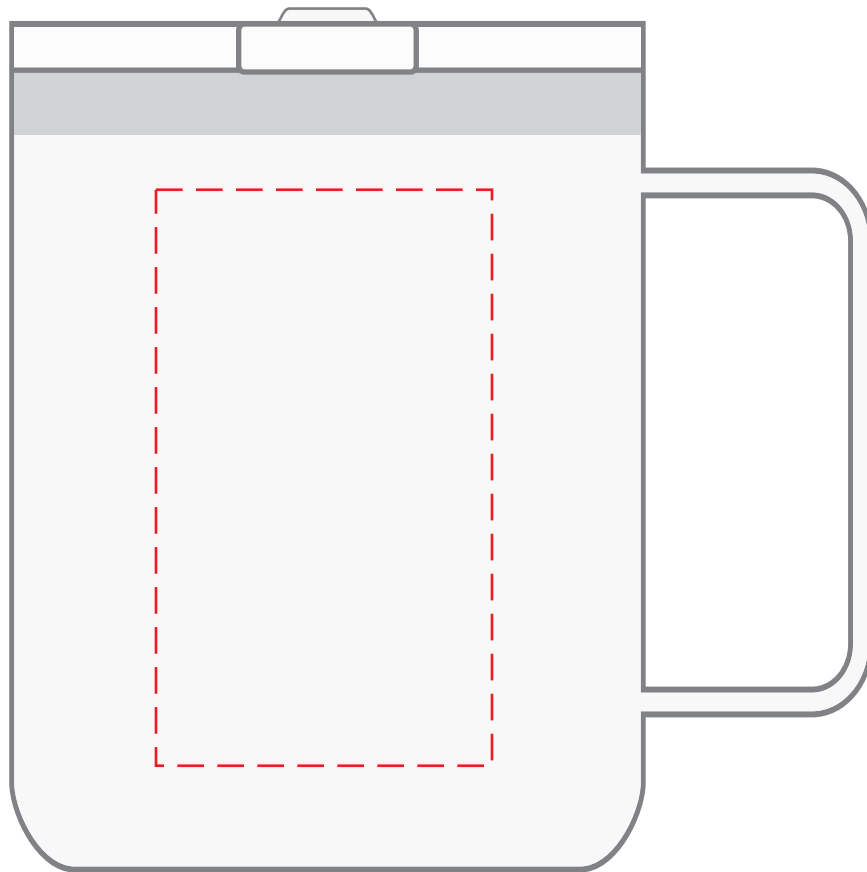

### DIRECT IMPRINT

Item shown for  
placement and fill.

Actual Size (100%)

**(2 COLOR MAX)**  
**IMPRINT AREA: 2.25"W X 3"H**

- Red Layout Lines Do NOT Print.

### LASER

Item shown for  
placement and fill

Actual Size (100%)

**IMPRINT AREA: 1.75"W X 3"H**

- Red Layout Lines Do NOT Print.