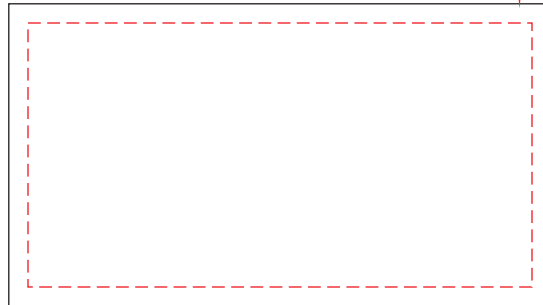

**DGSM-RSE**  
**16 oz. Speckled Camping Mug**  
**DIRECT IMPRINT**

Actual Size (100%)

**(2 COLOR MAX)**  
**IMPRINT AREA: 2.25"W X 2"H**

- Red Layout Lines Do NOT Print.

# DGSM-RSE COFFEE LABEL

Actual Size (100%)

**LABEL AREA: 4.5"W X 5.5"H**

- Red Layout Lines Do NOT Print.

# DGSM-RSE BISCOTTI LABEL

Print to this line  
Bleed Line

Actual Size (100%)

**LABEL AREA: 2.625"W X 1.375"H**

- Red Layout Lines Do NOT Print.

# DGSM-RSE PANCAKE MIX

Actual Size (100%)

**LABEL AREA: 3"W X 4"H**

 - Red Layout Lines Do NOT Print.