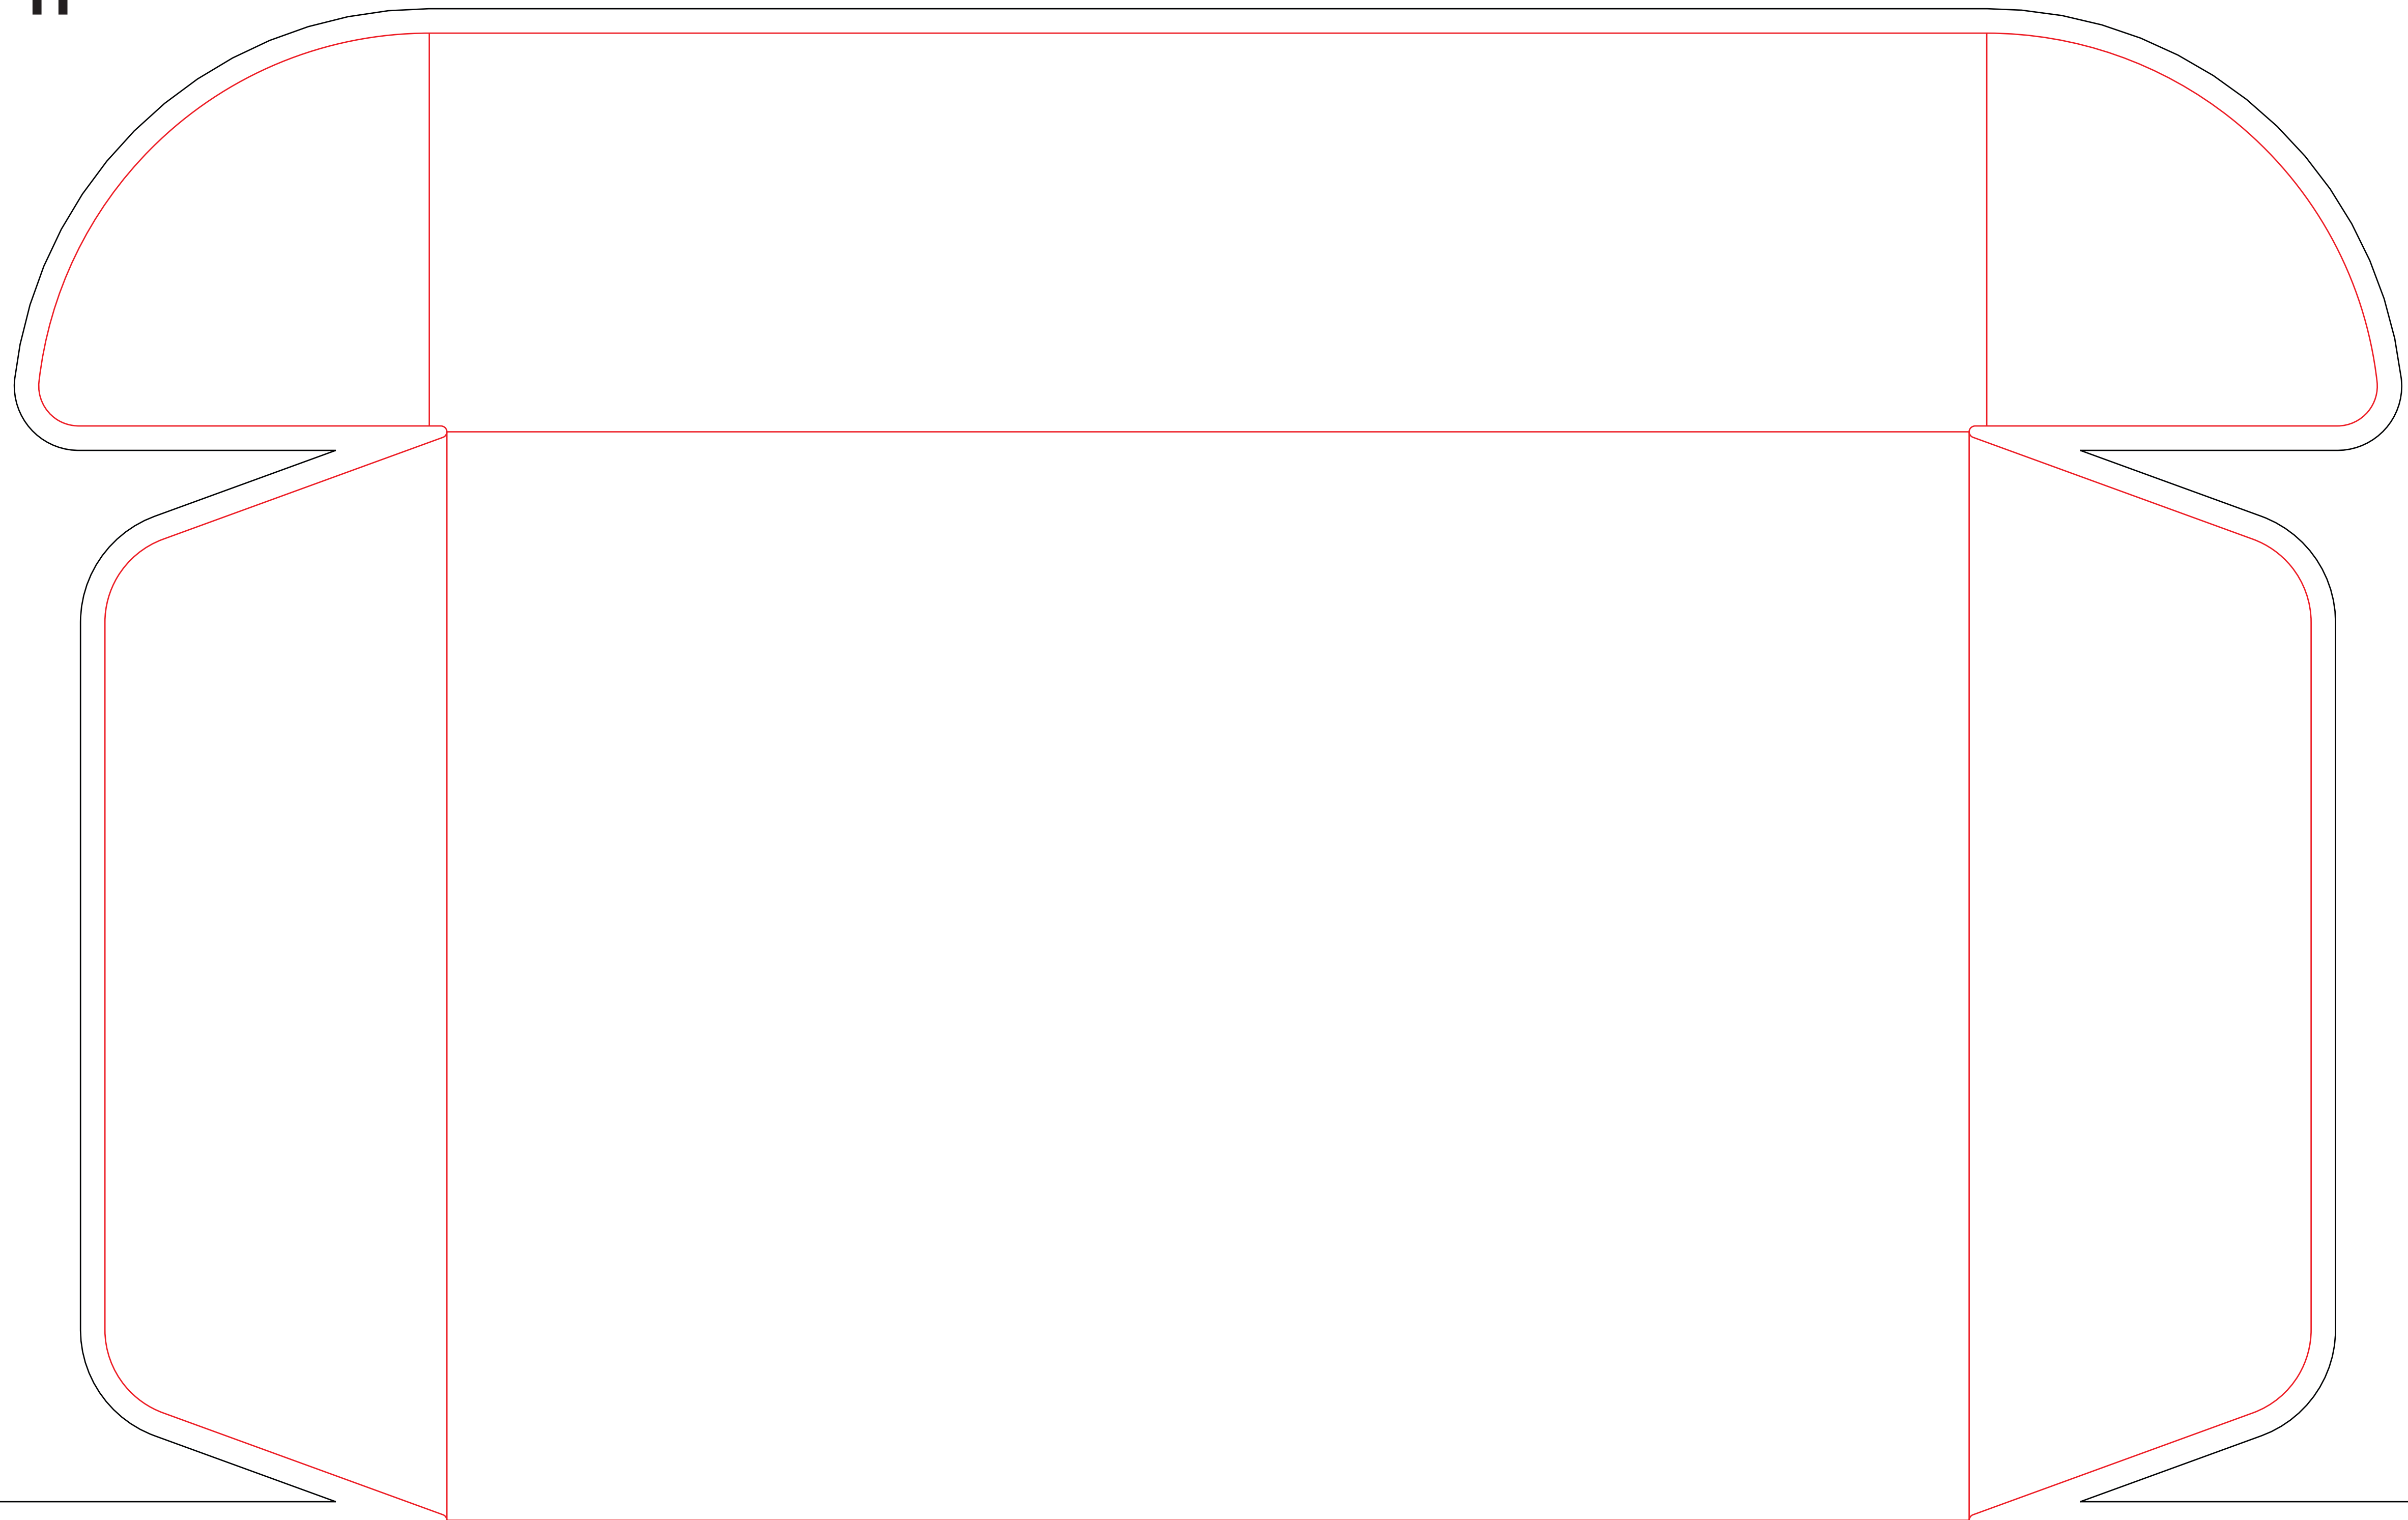

**DGSM-RSE**  
**16 oz. Speckled Camping Mug**  
**DIRECT IMPRINT**

Actual Size (100%)

**(2 COLOR MAX)**  
**IMPRINT AREA: 2.25"W X 2"H**

- Red Layout Lines Do NOT Print.

# DGSM-RSE COFFEE LABEL

Actual Size (100%)

**LABEL AREA: 4.5"W X 5.5"H**

- Red Layout Lines Do NOT Print.

# DGSM-RSE BISCOTTI LABEL

Print to this line  
Bleed Line

Actual Size (100%)

**LABEL AREA: 2.625"W X 1.375"H**

- Red Layout Lines Do NOT Print.

# DGSM-RSE

15.5"L x 11"W x 4"H

CUSTOM BOX

- Red Layout Lines Do NOT Print.

- Black Layout Lines are Bleed Areas

Actual Size (100%)