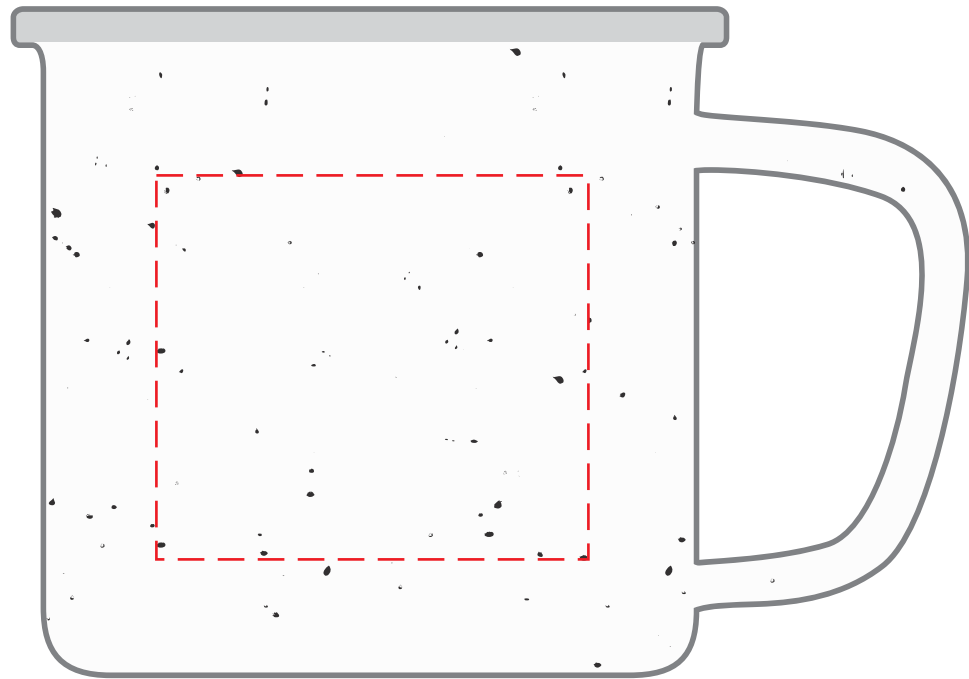

**DGSM-RSE**  
**16 oz. Speckled Camping Mug**  
**DIRECT IMPRINT**

Actual Size (100%)

**(2 COLOR MAX)**  
**IMPRINT AREA: 2.25"W X 2"H**

- Red Layout Lines Do NOT Print.

# DGSM-RSE COFFEE LABEL

Actual Size (100%)

**LABEL AREA: 4.5"W X 5.5"H**

- Red Layout Lines Do NOT Print.

# DGSM-RSE BISCOTTI LABEL

Print to this line  
Bleed Line

Actual Size (100%)

**LABEL AREA: 2.625"W X 1.375"H**

- Red Layout Lines Do NOT Print.

# DGSM-RSE PANCAKE MIX

Actual Size (100%)

**LABEL AREA: 3"W X 4"H**

 - Red Layout Lines Do NOT Print.