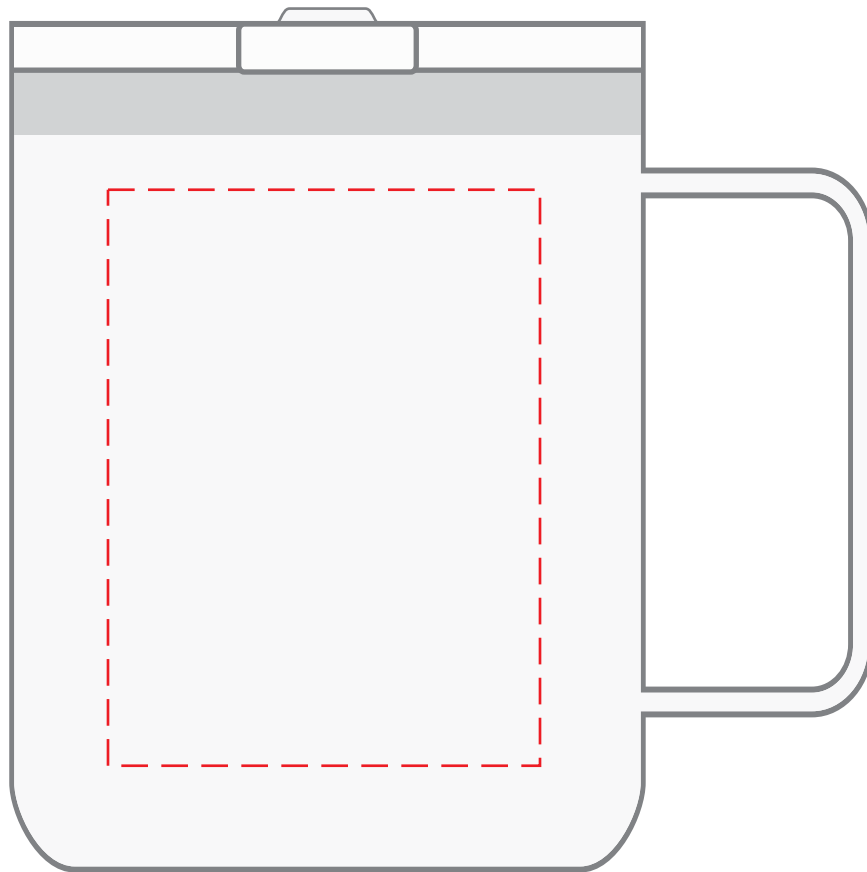

## 12 oz. Slim Camping Mug

### DIRECT IMPRINT

Item shown for  
placement and fill.

Actual Size (100%)

**(2 COLOR MAX)**  
**IMPRINT AREA: 2.25"W X 3"H**

- Red Layout Lines Do NOT Print.

### LASER

Item shown for  
placement and fill.

Actual Size (100%)

**IMPRINT AREA: 1.75"W X 3"H**

- Red Layout Lines Do NOT Print.

# DGSM-CFB COFFEE LABEL

Actual Size (100%)

**LABEL AREA: 4.5"W X 5.5"H**

- Red Layout Lines Do NOT Print.