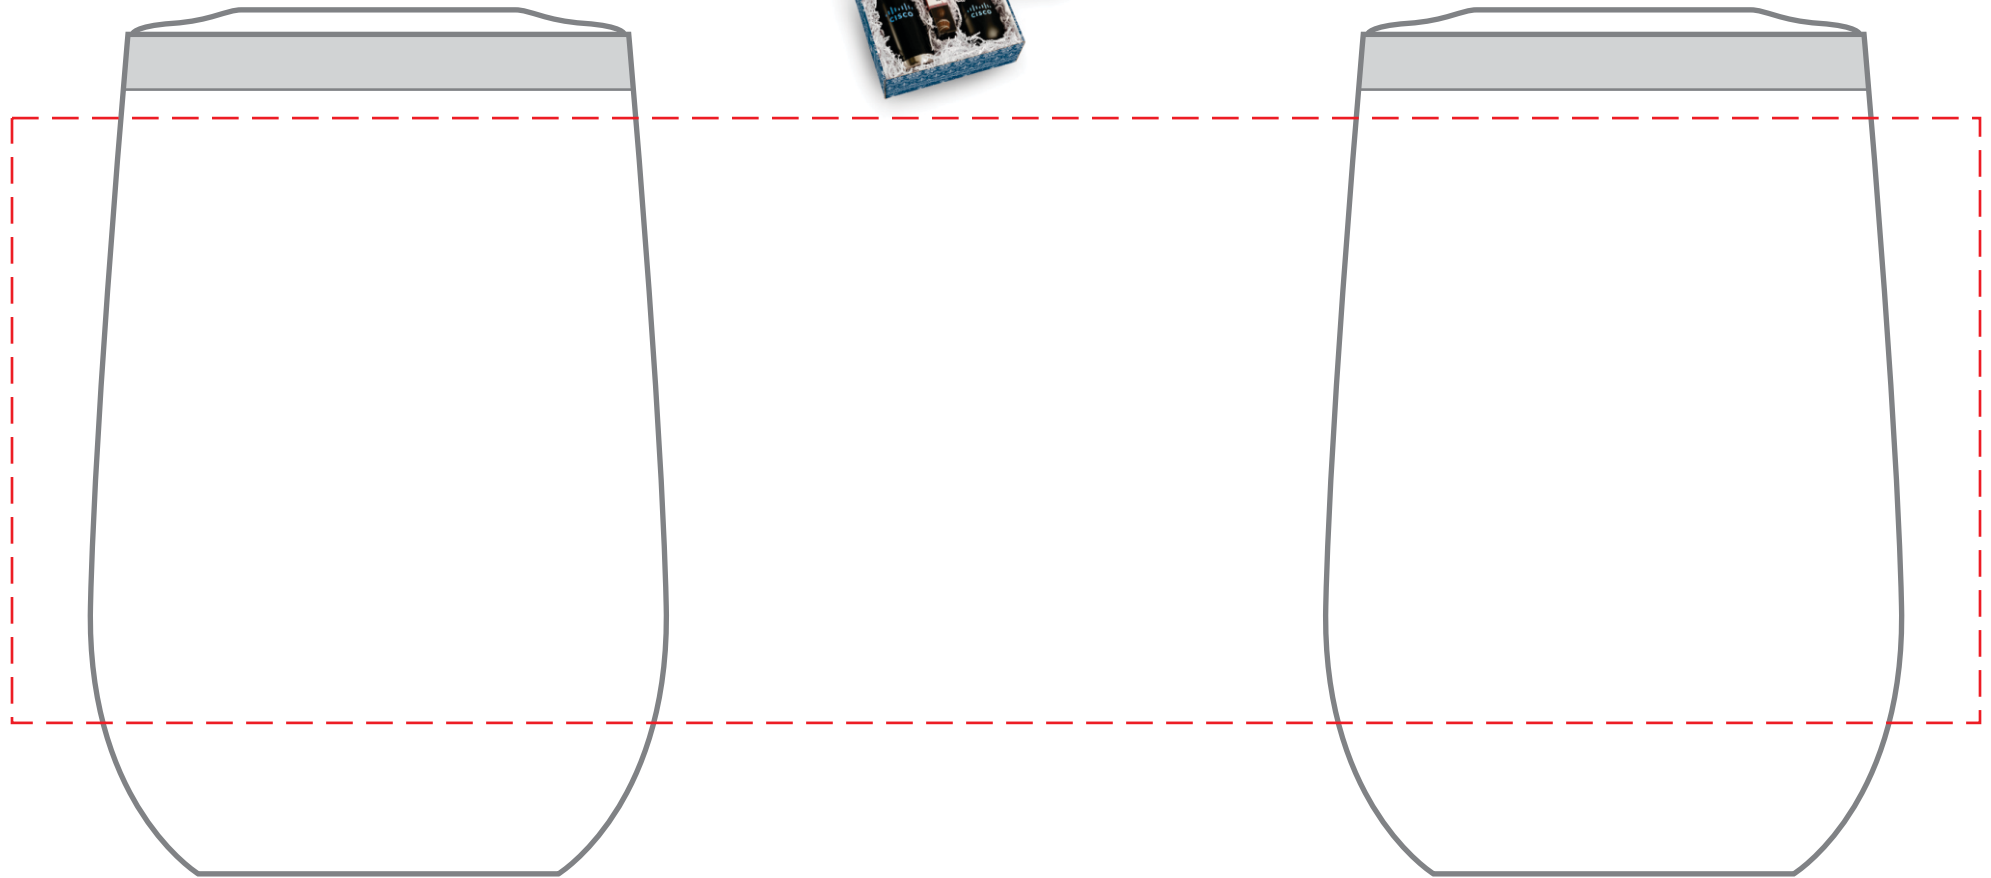

LASER

Actual Size (100%)

IMPRINT AREA: 2"W X 2.25"H

- Red Layout Lines Do NOT Print.

DGSM-PFP
10 oz. Stemless Wine Tumbler
FULL COLOR - WRAP

Actual Size (100%)

IMPRINT AREA: 10.25"W X 3.15"H

- Red Layout Lines Do NOT Print.

DGSM-PFP

10 oz. Stemless Wine Tumbler

FULL COLOR - SIDE

Actual Size (100%)

IMPRINT AREA: 2.75"W X 2.75"H

- Red Layout Lines Do NOT Print.

DGSM-PFP
25 oz. Bottle
DIRECT IMPRINT

Actual Size (100%)

IMPRINT AREA: 2.25"W X 3.5"H

- Red Layout Lines Do NOT Print.

DGSM-PFP
25 oz. Bottle
LASER

Actual Size (100%)

IMPRINT AREA: 1.5"W X 5"H

 - Red Layout Lines Do NOT Print.

DGSM-PFP
25 oz. Bottle
FULL COLOR - WRAP

Actual Size (100%)

IMPRINT AREA: 9.12"W X 5.91"H

- Red Layout Lines Do NOT Print.

DGSM-PFP
25 oz. Bottle
FULL COLOR - SIDE

HORIZONTAL
IMPRINT AREA: 3"W X 2.5"H

VERTICAL
IMPRINT AREA: 1.5"W X 5"H

Actual Size (100%)