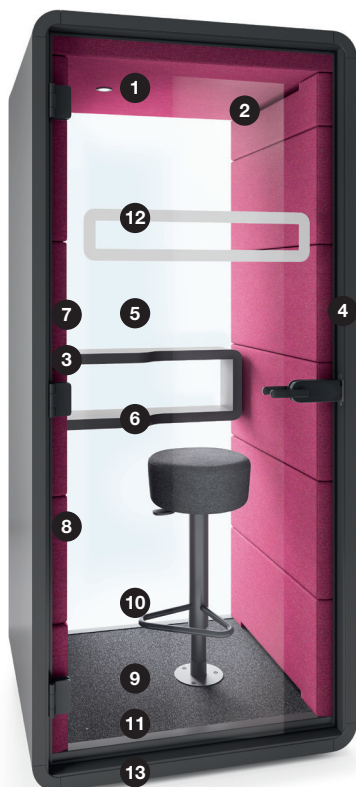

## HUSHPHONE IS DE IDEALE PLEK VOOR:

Videoconferenties

Handelsbesprekingen

Vertrouwelijke telefoongesprekken

B. 1000 mm  
H. 2230 mm  
D. 900 mm

- 1 Led verlichting boven het opklapbare werkblad
- 2 Ventilatiesysteem geactiveerd door aanwezigheidssensor
- 3 Stroommodule (Stroom+USB)
- 4 Gehard akoestisch glas met deurklink
- 5 Akoestische glazen achterwand
- 6 Ergonomische legplank
- 7 Opklapbaar werkblad
- 8 Akoestische wanden
- 9 Tapijt
- 10 Optioneel – een comfortabele en ergonomische stahulp bevestigd aan de vloer
- 11 Stelvoeten
- 12 Markering op de deur
- 13 Wielen

## WAAROM IS DE HUSHPHONE EEN PERFECTE KANTOOROPLOSSING?

### COMPACT

HushPhone beslaat niet meer dan één vierkante meter. Dankzij de beperkte afmetingen en het lage gewicht kan het volledig worden aangepast aan de behoeften van elk type organisatie.

### COMFORTABEL IN HET GEBRUIK

Dankzij de legplank, een bewegingssensor voor de verlichting en de glazen achterwand biedt de hushPhone een uitstekende gebruikerservaring.