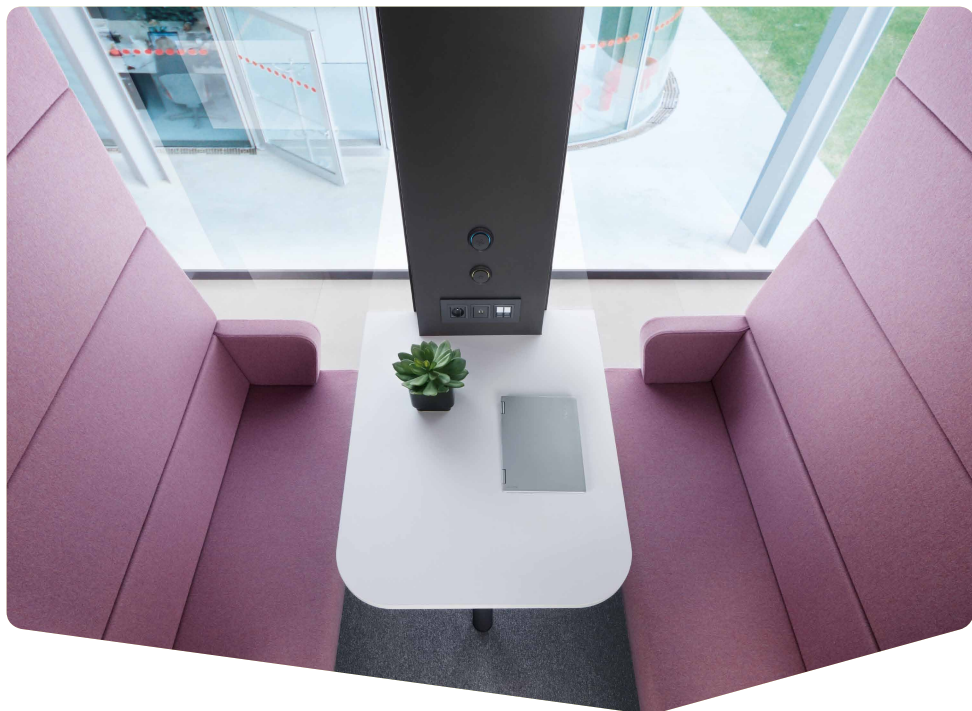

WAAROM IS DE HUSHMEET EEN UNIEKE KANTOOROPLOSSING?

MOBILITEIT

U kunt de Hush gemakkelijk verplaatsen zonder deze te demonteren.

AKOESTIEK

De stoffering en het dubbele glas met akoestische folie absorberen doeltreffend het geluid.

FACILITEITEN

HushMeet is een verplaatsbare vergaderruimte voorzien van elektra. Hush zorgt voor comfort en functionaliteit tijdens het vergaderen.

AFMETINGEN

Neemt dezelfde plaats in als twee standaard werkplekken.

PRODUCT IS OOK VERKRIJGBAAR IN S-VERSIE

HushMeet.S is de perfecte oplossing voor kleinere kantoren en is speciaal ontworpen voor vergaderingen in groepen van twee.