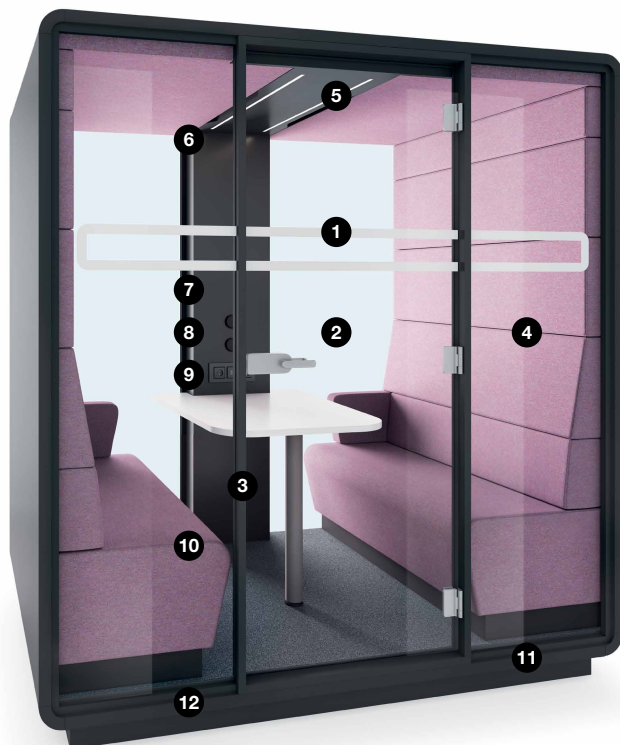

HUSHMEET IS EEN PERFECTE PLEK VOOR:

Privé gesprekken

Creatief werk

Groepsvideoconferenties

HR-gesprekken

1-4

B: 2150 mm
H: 2300 mm
D: 1390 mm

Gewicht: 685 kg

- 1 Markering op de deur
- 2 Gehard akoestisch glas met deurklink
- 3 Deur in aluminium kozijn met akoestische afdichting
- 4 Akoestisch gestoffeerde panelen
- 5 Led verlichting met dimmer
- 6 Ventilatiesysteem met aanwezigheidssensor
- 7 Mogelijkheid om scherm te monteren aan middenkolom
- 8 Onafhankelijke handmatige draaiknoppen voor de verlichting en ventilator
- 9 Stroommodule (Stroom+USB+RJ45)
- 10 Comfortabele tweepersoonsbanken
- 11 Verplaatsbaar zonder demontage
- 12 Stelvoeten

FACILITEITEN

HushMeet is een verplaatsbare vergaderruimte voorzien van elektra. Hush zorgt voor comfort en functionaliteit tijdens het vergaderen.

AFMETINGEN

Neemt dezelfde plaats in als twee standaard werkplekken.

PRODUCT IS OOK VERKRIJGBAAR IN S-VERSIE

HushMeet.S is de perfecte oplossing voor kleinere kantoren en is speciaal ontworpen voor vergaderingen in groepen van twee.

 **1-2**

B: 2150 mm
H: 2300 mm
D: 900 mm