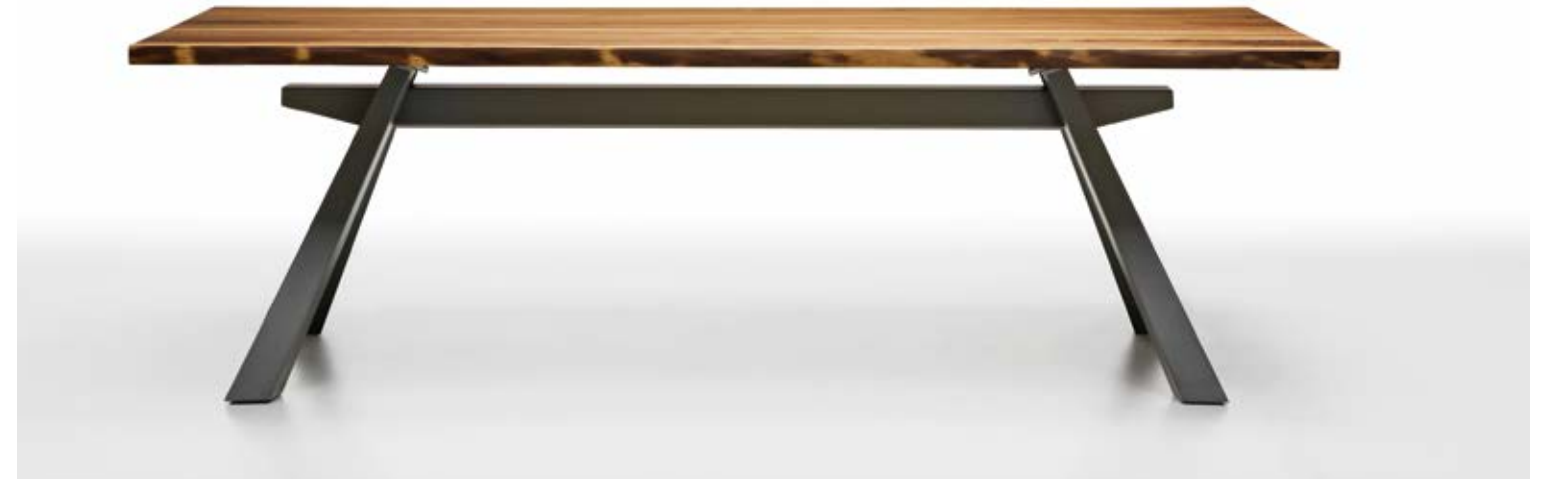

Design
Maurizio e Silvia Varsi
Zeus MT

.01
ZEUS MT tavolo fisso acciaio G, legno noce corteccia LM1; 1 SONNY SQ
e 2 SONNY PBQ acciaio G, seduta pelle VII, schienale tessuto 29D.
ZEUS MT fixed table steel G, solid wood walnut LM1; 1 SONNY SQ
and 2 SONNY PBQ steel G, seat in leather VII, back in fabric 29D.

.02
ZEUS MT tavolo fisso acciaio G, legno noce corteccia LM1; 1 SONNY SQ e 2 SONNY PBQ acciaio G, seduta pelle VII, schienale tessuto 29D.
ZEUS MT fixed table steel G, solid wood walnut LM1; 1 SONNY SQ and 2 SONNY PBQ steel G, seat in leather VII, back in fabric 29D.

Zeus MT fisso

Tavolo fisso con struttura in acciaio verniciato. Piani in: massello noce, rovere corteccia spessore 40 mm, impiallacciato noce spessore 30 mm, ceramica marmo calacatta bianco lucido. - Fixed table with painted steel frame. Tops in: solid wood walnut, oak, sp.40 mm, veneer walnut sp. 30 mm, ceramic marble calacatta glossy white -Table fixe avec structure en acier laqué. Plateau en: massif écorce de noyer, rovere épaisseur 40 mm, plaqué finition noyer épaisseur 30 mm, céramique marbre calacatta blanc brillant - Nicht ausziehbarer Tisch mit lackiertem Stahlgestell.