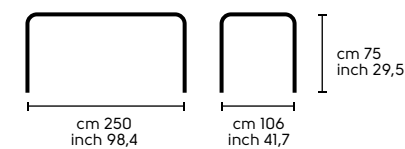

Impiallacciato - Veneered wood - Bois plaqué - Holz furniert - Madera contra-Chapada - Шпон

L24

Impiallacciato noce fiammato - Veneered wood flamed walnut

Dimensioni - Dimensions - Dimensions - Abmessung - Dimensiones - Размеры

Zeus fisso 200x106, posti | seats 8

Zeus fisso 250x106, posti | seats 10

***Zeus fisso 300x106, posti | seats 12**

* Solo per piano V3E. - Only for the top V3E.