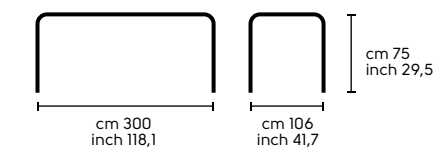

Impiallacciato - Veneered wood - Bois plaqué - Holz furniert - Madera contra-Chapada - Шпон

L24

Impiallacciato noce fiammato - Veneered wood flamed walnut

Dimensioni - Dimensions - Dimensions - Abmessung - Dimensiones - Размеры

Zeus fisso 200x106, posti | seats 8

Zeus fisso 250x106, posti | seats 10

***Zeus fisso 300x106, posti | seats 12**

* Solo per piano V3E. - Only for the top V3E.