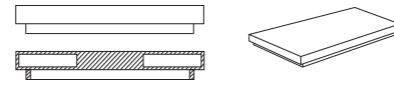

HARPA

DESIGN GIUSEPPE BAVUSO

Tavolino. Base in acciaio cromato o laccato. Piano disponibile in: pietra acrilica bianca, marmo, rovere, lamellare di ebano o MDF laccato_

Coffee table. Chrome-plated or painted steel base. Top available in: white acrylic stone, marble, oak, ebony or lacquered MDF_

Art. TH 72
Ø 72 H 24
Ø 28.3" H 9.5"

Art. TH 95
Ø 95 H 31.5
Ø 37.4" H 12.4"

Art. TH 43
Ø 43 H 48
Ø 16.9" H 19.9"

BENCH

DESIGN GIUSEPPE BAVUSO

Tavolino in rovere o in MDF laccato con due cassetti interni laterali_

Coffee table in oak or in lacquered MDF with 2 side drawers_

Art. T6
L/W 126 H 19 P/D 86
W 49.6" H 7.5" D 33.8"

Art. T7
L/W 86 H 19 P/D 86
W 33.8" H 7.5" D 33.8"

DAYTONA

DESIGN GIUSEPPE BAVUSO

Tavolino. Base in acciaio cromato o laccato. Piano in rovere o MDF laccato_