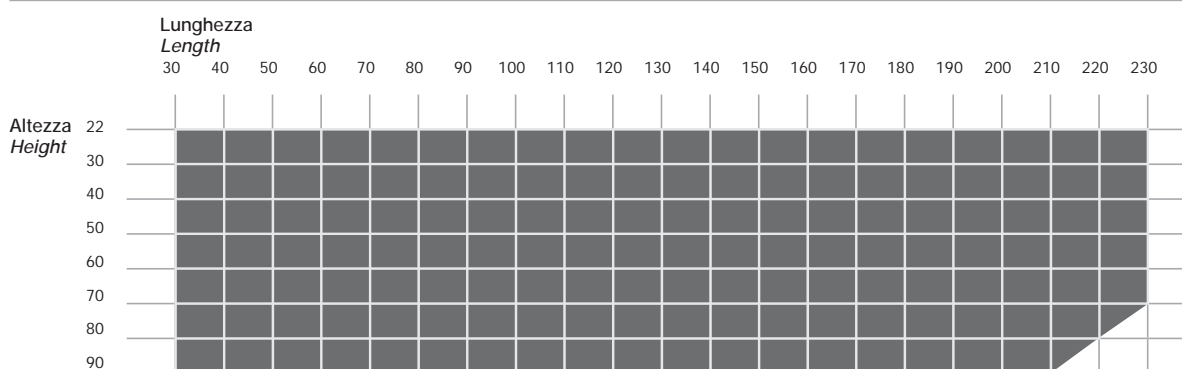

rialto L

modello registrato
registered model

DESIGN
CRS FIAM

portata sul piano: 150 kg
load capacity on top: 150 kg

Scrivania in vetro curvato da 15 mm, abbinata a cassetiera in legno laccato opaco nei colori bianco o nero con frontali in vetro verniciati in abbinamento al colore della struttura. **Disponibile anche su misura.**

dimensioni L, P, H dimensions L, W, H (cm)	COD./CODE	L	P/W	H	peso netto net weight (kg)	peso lordo gross weight (kg)	volume imballo package volume (m ³)
Scrivania con cassetiera struttura bianca, 4 cassetti con frontali in vetro verniciati bianchi. <i>Desk with white matt lacquered wood, 4 drawers with fronts in glass white varnished.</i>	SC-12B	120	60	73	83	106	1,03
	SC-14B	140	70	73	95	124	1,29
	SC-16B	160	70	73	100	130	1,43
Scrivania con cassetiera struttura nera, 4 cassetti con frontali in vetro verniciati neri. <i>Desk with black matt lacquered wood, 4 drawers with fronts in glass black varnished.</i>	SC-12N	120	60	73	83	106	1,03
	SC-14N	140	70	73	95	124	1,29
	SC-16N	160	70	73	100	130	1,43

The Rialto desk is also available in the full custom version. To see the achievable dimensions see the following abacus.

Profondità: può essere scelta liberamente tra un minimo di 30 cm ed un massimo di 100 cm.
Width: can be chosen freely from a minimum of 30 cm and a maximum of 100 cm.

È possibile realizzare la scrivania Rialto L a parete su misura con le seguenti dimensioni:
Lunghezza: da 90 a 225 cm
Profondità: da 50 a 100 cm

The Rialto L desk is also customizable with the following dimensions :
Length: from 90 to 225 cm
Width: from 50 to 100 cm