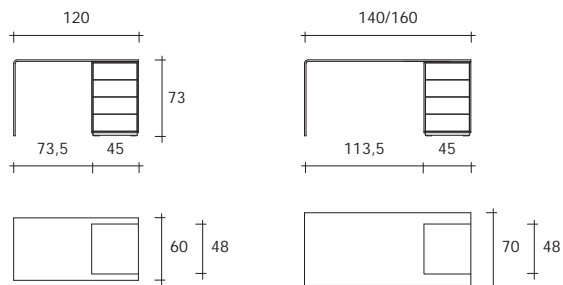

rialto L

modello registrato
registered model

DESIGN
CRS FIAM

portata sul piano: 150 kg
load capacity on top: 150 kg

Scrivania in vetro curvato da 15 mm, abbinata a cassetiera in legno laccato opaco nei colori bianco o nero con frontali in vetro verniciati in abbinamento al colore della struttura. **Disponibile anche su misura.**

dimensioni L, P, H dimensions L, W, H (cm)	COD./CODE	L	P/W	H	peso netto net weight (kg)	peso lordo gross weight (kg)	volume imballo package volume (m ³)
Scrivania con cassetiera struttura bianca, 4 cassetti con frontali in vetro verniciati bianchi. <i>Desk with white matt lacquered wood, 4 drawers with fronts in glass white varnished.</i>	SC-12B	120	60	73	83	106	1,03
	SC-14B	140	70	73	95	124	1,29
	SC-16B	160	70	73	100	130	1,43
Scrivania con cassetiera struttura nera, 4 cassetti con frontali in vetro verniciati neri. <i>Desk with black matt lacquered wood, 4 drawers with fronts in glass black varnished.</i>	SC-12N	120	60	73	83	106	1,03
	SC-14N	140	70	73	95	124	1,29
	SC-16N	160	70	73	100	130	1,43

The Rialto desk is also available in the full custom version. To see the achievable dimensions see the following abacus.

Profondità: può essere scelta liberamente tra un minimo di 30 cm ed un massimo di 100 cm.
Width: can be chosen freely from a minimum of 30 cm and a maximum of 100 cm.

È possibile realizzare la scrivania Rialto L a parete su misura con le seguenti dimensioni:
Lunghezza: da 90 a 225 cm
Profondità: da 50 a 100 cm

The Rialto L desk is also customizable with the following dimensions :
Length: from 90 to 225 cm
Width: from 50 to 100 cm