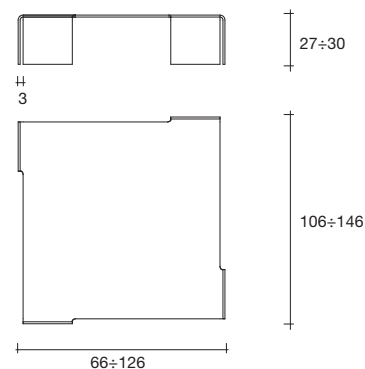

neutra

DESIGN
RODOLFO DORDONI

portata sul piano: 100 kg
load capacity on top: 100 kg

Tavolo basso monolitico in vetro curvato da 12 mm.

Monolithic coffee table in 12 mm-thick curved glass.

dimensioni L, P, H
dimensions L, W, H
(cm)

COD./CODE L P/W H

Trasparente.
Transparent.

0191 106 106 27

0195 126 126 30

0196 146 66 28

I tavoli bassi Neutra sono disponibili anche nelle varianti:

- _ Nero. Sovrapprezzo del 10%.
- _ Extralight. Sovrapprezzo del 15%.
- _ Bianco. Sovrapprezzo del 20%.